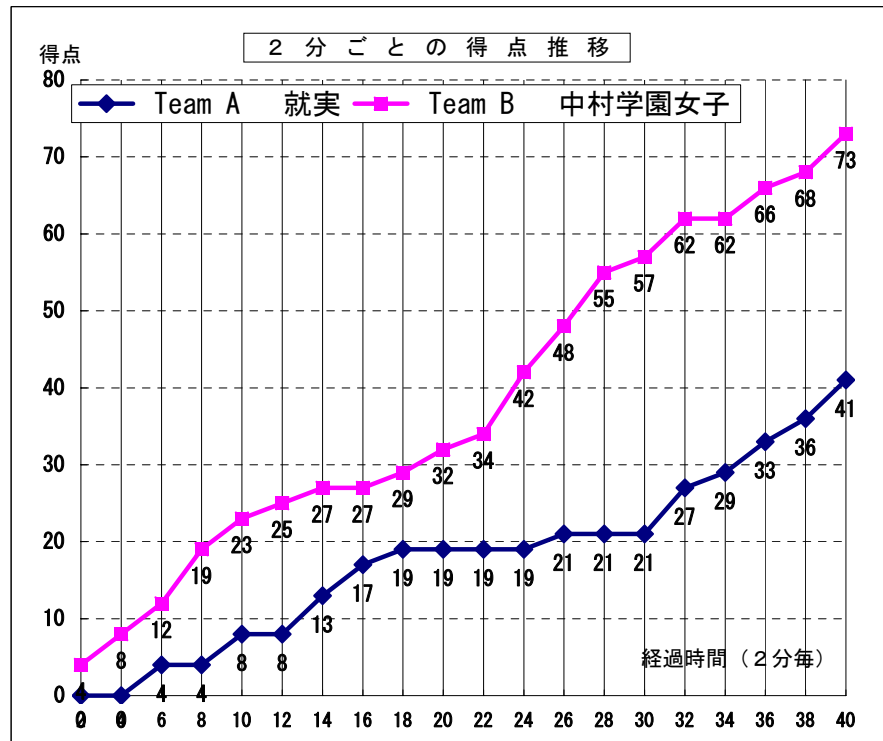

平成22年度全国高等学校総合体育大会バスケットボール競技大会 第63回全国高等学校バスケットボール選手権大会

女子 1回戦

試合日	2010年7月29日
開始時間	16:10
会場	西原町民体育館
コート	H
試合順	5

Team A		Team B
就実	41	73
岡山県		福岡県
	8 - 23	
	11 - 9	
	2 - 25	
	20 - 16	
	0 - 0	
	中村学園女子	

Team A 就実		PTS	3P		2P		FT		F	REBOUND			TO	AS	ST	BS	PT	
No.	S		選手名	成功	試投	成功	試投	成功		試投	OR	DR						TOT
4	◎	植村 円香	15	0	1	6	14	3	5	3	2	4	6	3	0	1	0	40:00
5		高田 友里	0	0	0	0	0	0	0	0	0	0	0	0	0	0	0	01:03
6	◎	丹下 真帆	11	1	5	3	9	2	2	4	2	6	8	3	0	1	0	36:14
7		高橋 真央	0	0	0	0	0	0	0	0	0	0	0	0	0	0	0	00:00
8		石原 沙耶佳	0	0	0	0	0	0	0	0	0	0	0	0	0	0	0	00:00
9		岡本 麻由	0	0	1	0	0	0	0	0	0	1	1	5	0	0	0	15:58
10	◎	片山 実里	0	0	2	0	1	0	0	3	0	2	2	4	1	1	0	26:45
11		板田 明莉	0	0	0	0	0	0	0	0	0	0	0	0	0	0	0	00:00
12		北山 綾夏	0	0	0	0	0	0	0	0	0	0	0	0	0	0	0	00:01
13	◎	森下 萌子	2	0	6	1	3	0	0	0	1	0	1	10	1	2	0	40:00
14		原田 さくら	0	0	0	0	0	0	0	0	0	0	0	0	0	0	0	00:00
15	◎	北山 梨花	13	1	1	3	10	4	4	0	1	2	3	4	0	3	0	39:59
16			0	0	0	0	0	0	0	0	0	0	0	0	0	0	0	00:00
17			0	0	0	0	0	0	0	0	0	0	0	0	0	0	0	00:00
18			0	0	0	0	0	0	0	0	0	0	0	0	0	0	0	00:00
Team / Coach:		佐原 雅明									0	0	0	0	3			
合計			41	2	16	13	37	9	11	10	6	15	21	32	2	8	0	200
RATE				12.5%		35.1%		81.8%										

Team B 中村学園女子		PTS	3P		2P		FT		F	REBOUND			TO	AS	ST	BS	PT	
No.	S		選手名	成功	試投	成功	試投	成功		試投	OR	DR						TOT
4	◎	神崎 由香	15	1	2	6	13	0	0	1	2	4	6	1	1	6	0	26:04
5	◎	白根 葉里	17	0	2	8	12	1	1	3	1	4	5	4	5	5	0	36:06
6		竹ヶ原 麻衣	0	0	0	0	0	0	0	2	0	0	0	0	0	0	0	03:22
7		浦本 美希	6	0	0	2	4	2	2	0	3	5	8	0	0	1	1	10:00
8		石川 朋実	6	2	3	0	1	0	0	0	0	0	0	1	0	0	0	05:37
9	◎	打越 裕梨	7	0	0	3	7	1	4	2	2	1	3	4	0	1	0	18:36
10		濱武 舞衣	0	0	0	0	0	0	0	1	0	0	0	0	0	0	0	00:26
11		橋爪 怜奈	6	0	0	3	4	0	0	1	1	2	3	2	0	0	0	17:59
12	◎	安間 志織	10	0	0	5	9	0	0	2	0	2	2	2	2	4	1	24:12
13		米倉 晴奈	4	0	5	2	4	0	0	0	1	3	4	2	0	1	0	28:05
14		徳久 順子	0	0	0	0	2	0	0	0	0	0	0	2	0	0	0	07:24
15	◎	谷村 里佳	2	0	0	1	1	0	0	4	0	3	3	2	2	2	0	22:09
16			0	0	0	0	0	0	0	0	0	0	0	0	0	0	0	00:00
17			0	0	0	0	0	0	0	0	0	0	0	0	0	0	0	00:00
18			0	0	0	0	0	0	0	0	0	0	0	0	0	0	0	00:00
Team / Coach:		平岡 雅司									0	0	0	0	1			
合計			73	3	12	30	57	4	7	16	10	24	34	21	10	20	2	200
RATE				25.0%		52.6%		57.1%										

タイムアウトは経過時間で表示しています

CTO	1・2P	3・4P	OT 1	OT 2	OT 3	OT 4
TeamA	3:40	13:12	22:27			
TeamB	15:04	19:06	32:36			

戦評

全国的にもトップレベルの高さを誇る中村にアーリーオフェンスと堅実なディフェンスの就実の対戦。
第1P互いにハーフコートマンツーマンでのスタート。中村#12安間のジャンプシュートや#5白根のスチールからの速攻が決まる。また、#15谷村、#11橋爪ハイローで得点をする。それに対して、就実がインサイドをしっかりと固め守る。中村の厳しいディフェンスにターンオーバーが始まる。パスが繋がらないので、#4植村1対1で得点を上げる。
第2P出だし、中村の#4神崎のカットイン、#15谷村のミドルシュートで得点。しかしそこから、4分間オフェンスリズムが乱れ、シュートが決まらない重苦しいムードでミスが続き、得点が伸びない。就実は、#4植村にボールを集め、インサイドシュートやバスケットカウントなどで得点をあげる。パスも回り始め、#15北山のミドルシュートも決まる。
第3P中村#9打越出だしから登場すると思うようにプレーできず、いまひとつしっかりいかない状態の中ディフェンスでは、ボールにプレッシャーをかけスチールやパスカット、24秒オーバータイムなどを取る。就実には疲れが見え、足が止まり、パスも回らず、得点ができない。残り4分頃から中村の一方向的展開となり、第3P57対21で終了。
第4P就実が最後まで粘りを見せ#4植村のカットイン#15北山の速攻#6舟下のインサイドシュートなど最後までしっかりと諦めずに攻め続けた。本調子じゃない中村だが、厳しいディフェンスが目立った試合であった。

主審	山田 健一	副審	江島 尚	戦評	宮城 研二