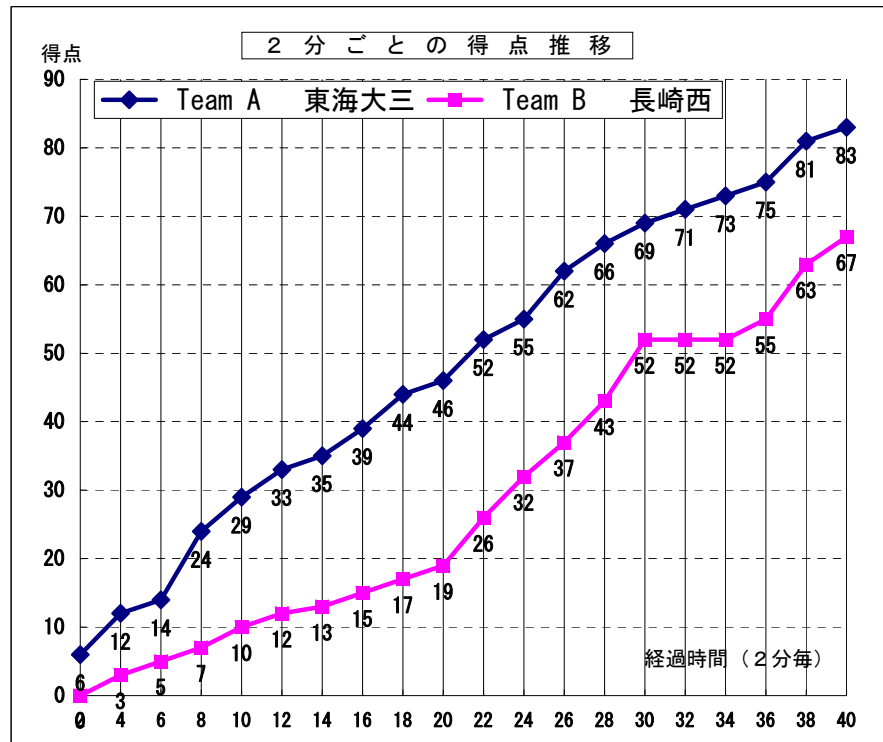

平成22年度全国高等学校総合体育大会バスケットボール競技大会 第63回全国高等学校バスケットボール選手権大会

女子 1回戦

試合日	2010年7月29日
開始時間	14:30
会場	南風原町立南星中学校
コート	J
試合順	4

Team A		Team B
東海大三	83	67
長野県		長崎県

Team A 東海大三		PTS	3P		2P		FT		F	REBOUND			TO	AS	ST	BS	PT	
No.	S		選手名	成功	試投	成功	試投	成功		試投	OR	DR						TOT
4		高木 瞳	8	0	0	1	1	6	7	1	0	0	0	0	1	1	0	09:18
5	◎	山本 結女	16	0	0	6	15	4	5	5	4	6	10	2	1	0	0	21:04
6	◎	伊藤 晴花	17	1	3	4	9	6	10	4	1	4	5	2	0	2	0	40:00
7	◎	宮坂 眞菜美	7	1	3	2	2	0	0	0	0	3	3	4	0	0	0	24:37
8		赤木千夏恵	0	0	0	0	0	0	0	0	0	0	0	0	0	0	0	00:00
9		井戸 優佳	0	0	0	0	0	0	0	0	0	0	0	0	0	0	0	00:34
10	◎	桑澤 梨奈	11	1	3	3	11	2	2	4	0	3	3	8	3	6	0	36:48
11		嶋田 華奈	0	0	0	0	2	0	0	0	0	1	1	0	0	1	0	08:54
12		鈴木 希望	0	0	0	0	0	0	0	0	0	0	0	0	0	0	0	01:16
13	◎	内堀 紫菜	16	2	5	3	13	4	4	1	3	2	5	4	4	2	0	36:46
14		北川 直美	4	0	0	2	6	0	0	2	1	2	3	6	0	0	0	15:55
15		宮澤 優季	4	0	0	0	0	4	4	1	0	0	0	0	0	0	0	04:48
16			0	0	0	0	0	0	0	0	0	0	0	0	0	0	0	00:00
17			0	0	0	0	0	0	0	0	0	0	0	0	0	0	0	00:00
18			0	0	0	0	0	0	0	0	0	0	0	0	0	0	0	00:00
Team / Coach:		有賀 正秋								0	0	7	7	4				
合計			83	5	14	21	59	26	32	18	9	28	37	30	9	12	0	200
RATE				35.7%		35.6%		81.3%										

Team B 長崎西		PTS	3P		2P		FT		F	REBOUND			TO	AS	ST	BS	PT	
No.	S		選手名	成功	試投	成功	試投	成功		試投	OR	DR						TOT
4		福野 美樹	4	0	1	1	3	2	2	4	1	3	4	3	0	1	0	17:35
5	◎	馬場 望	1	0	4	0	0	1	2	3	1	2	3	2	0	2	0	26:00
6		安部 夏海	0	0	0	0	0	0	0	2	0	0	0	1	0	0	0	05:30
7	◎	平田 彩乃	16	1	5	6	10	1	2	0	2	6	8	0	1	2	0	32:03
8	◎	吉田 美咲	9	1	10	1	6	4	5	3	0	1	1	4	1	3	0	27:20
9		川本 美咲	0	0	0	0	0	0	0	0	0	0	0	0	0	0	0	00:00
10	◎	西村 美佳子	7	1	3	1	5	2	2	5	1	3	4	5	0	1	0	17:06
11	◎	入江 みさき	9	0	0	3	8	3	3	5	1	0	1	3	0	1	0	22:05
12		吉川 結佳	2	0	0	1	5	0	0	5	2	2	4	0	0	2	0	15:19
13		山下 実咲	5	0	1	2	4	1	4	0	0	0	0	4	0	0	0	12:20
14		山口 千尋	11	3	6	1	1	0	0	0	0	0	0	2	0	1	0	11:12
15		林田 美里	3	0	0	0	2	3	6	2	0	2	2	0	1	0	0	13:30
16			0	0	0	0	0	0	0	0	0	0	0	0	0	0	0	00:00
17			0	0	0	0	0	0	0	0	0	0	0	0	0	0	0	00:00
18			0	0	0	0	0	0	0	0	0	0	0	0	0	0	0	00:00
Team / Coach:		尾崎 雅史								0	0	4	4	3				
合計			67	6	30	16	44	17	26	29	8	23	31	27	3	13	0	200
RATE				20.0%		36.4%		65.4%										