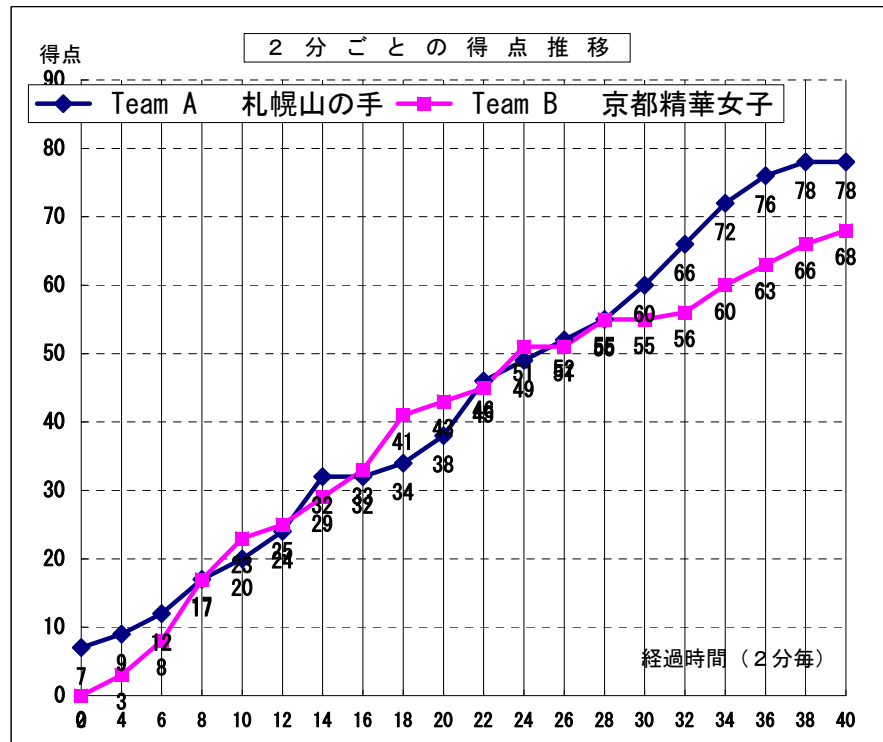

女子 2回戦

試合日	2010年7月30日
開始時間	10:00
会場	西原町民体育館
コート	G
試合順	1

Team A		Team B
札幌山の手	78	京都精華女子
北海道	$\left(\begin{array}{l} 20 - 23 \\ 18 - 20 \\ 22 - 12 \\ 18 - 13 \\ 0 - 0 \end{array} \right)$	京都府

Team A 札幌山の手		3P		2P		FT		F	REBOUND			TO	AS	ST	BS	PT		
No.	S	選手名	成功	試投	成功	試投	成功		試投	OR	DR						TOT	
4	◎	町田 瑠唯	7	0	2	3	7	1	2	3	2	4	6	5	9	1	0	40:00
5	◎	本川 紗奈生	12	0	1	5	8	2	4	4	2	8	10	10	7	1	2	37:37
6	◎	高田 汐織	5	1	6	1	1	0	0	4	3	10	13	3	3	2	0	31:22
7		菅原 美幸	0	0	0	0	0	0	0	1	0	0	0	0	1	0	0	04:34
8		田屋 利紗	10	1	1	2	2	3	4	2	0	1	1	0	0	0	1	12:40
9	◎	佐藤 れな	11	3	9	1	2	0	0	3	0	3	3	0	2	1	0	35:43
10		石川 瑞季	1	0	0	0	0	1	2	1	0	0	0	1	0	0	0	04:13
11		新堀 京花	0	0	0	0	0	0	0	0	0	0	0	0	0	0	0	00:00
12		長田 麻未	0	0	0	0	0	0	0	0	0	0	0	0	0	0	0	00:00
13		竹内 奈美	0	0	0	0	0	0	0	0	0	0	0	0	0	0	0	00:00
14		田中 渚小	0	0	0	0	0	0	0	0	0	0	0	0	0	0	0	00:00
15	◎	長岡 萌映子	32	0	1	13	24	6	6	2	4	10	14	2	0	1	2	33:51
16			0	0	0	0	0	0	0	0	0	0	0	0	0	0	0	00:00
17			0	0	0	0	0	0	0	0	0	0	0	0	0	0	0	00:00
18			0	0	0	0	0	0	0	0	0	0	0	0	0	0	0	00:00
Team / Coach:		上島 正光																
合計			78	5	20	25	44	13	18	20	11	39	50	23	22	6	5	200
RATE				25.0%		56.8%		72.2%										

Team B 京都精華女子		3P		2P		FT		F	REBOUND			TO	AS	ST	BS	PT		
No.	S	選手名	成功	試投	成功	試投	成功		試投	OR	DR						TOT	
4	◎	八木 希沙	17	4	13	1	6	3	4	2	4	3	7	3	7	2	0	40:00
5	◎	町田 瀬名	16	0	2	5	10	6	7	2	5	4	9	4	6	6	0	36:21
6	◎	山口 梨花子	13	3	8	2	5	0	0	4	2	2	4	2	1	3	0	29:00
7	◎	中川 優	4	1	4	0	3	1	2	4	2	1	3	1	2	0	1	24:33
8	◎	角畑 莉子	12	2	11	2	8	2	2	1	4	7	11	2	3	2	0	36:34
9		国吉 里奈	3	0	1	1	4	1	4	3	2	3	5	2	0	2	0	19:39
10		赤松 千紜	3	0	0	1	3	1	3	0	0	1	1	0	0	1	0	09:15
11		尾崎 愛美	0	0	0	0	0	0	0	0	0	0	0	0	0	0	0	00:00
12		新海 菜々	0	0	0	0	0	0	0	0	0	0	0	0	0	0	0	00:00
13		北川 綾華	0	0	2	0	0	0	0	0	0	0	0	1	0	0	0	02:40
14		横澤 瑞希	0	0	0	0	1	0	0	1	0	1	1	0	0	0	0	01:58
15		蜂谷 千紜	0	0	0	0	0	0	0	0	0	0	0	0	0	0	0	00:00
16			0	0	0	0	0	0	0	0	0	0	0	0	0	0	0	00:00
17			0	0	0	0	0	0	0	0	0	0	0	0	0	0	0	00:00
18			0	0	0	0	0	0	0	0	0	0	0	0	0	0	0	00:00
Team / Coach:		土本 光宏																
合計			68	10	41	12	40	14	22	17	20	25	45	16	19	16	1	200
RATE				24.4%		30.0%		63.6%										

CTO	1・2P	3・4P	OT 1	OT 2	OT 3	OT 4
Team A						
Team B	13:54	19:51	30:59	36:08	38:57	

戦評

第1P:両チームハーフコートマンツーマンでスタート。札幌山の手は得意なパッシングプレーでオフェンスを展開。札幌山の手#15長岡のポストプレーで得点をのばす。京都精華もはやい攻めからファウルを誘う。京都精華#5町田の3P(シュート)で11対8と追い上げる。残り4分札幌山の手#15長岡をベンチに下げる。すかさず京都精華は#6山口を3P(シュート)#8角畑がシュートを決め14対14と追い上げる。#5町田のバスケットカウントを決め15対17と逆転に成功。さらに京都精華#4八木、#6山口の3P(シュート)が決まり20対23京都精華リードで終わる。

第2P:札幌山の手#4町田の巧みなパスさばきから追い上げる。京都精華#5町田のカットインに対してファウルを重ね札幌山の手は苦しいゲーム展開。京都精華は縦横無尽に走り攻める。6分28対29京都精華リードでタイムアウトをとる。京都精華#6山口、札幌山の手#6高田の3P(シュート)で32対32お互いゆうずらい好ゲーム。京都精華のディフェンスが効き、24秒オーバータイムをとると追加点を決め波に乗る。残り2分チームファウル5回の札幌山の手から京都精華はフリースローで突き離しにかかる。京都精華の流れで第2P終了。

第3P:両チームハーフコートマンツーマンでスタート。札幌山の手#9佐藤の連続シュートで同点に追いつく。しかし京都精華のディフェンスに苦しみ攻めあぐむ。5分で札幌山の手#5本川は4回目のファウル。札幌山の手#9佐藤が3P(シュート)を決め52対51の逆転に成功する。京都精華はボックスアウトからリバウンドをとり再度逆転。残り2分40秒波に乗る京都精華#5町田が負傷退場。札幌山の手#5本川のドリブルインからシュートを決め#15長岡のポストプレーで追加点を入れ60対55で終了。

第4P:お互い一歩もゆずらずスタートする。札幌山の手は#15長岡にパスを集めインサイドからの攻撃でリズムを掴むと#5本川のカットインも決まり、たまたま京都精華はタイムアウト。64対55残り9分京都精華#5町田がコートへ戻ってくる。#4八木の3P(シュート)で反撃に移るが、札幌山の手#15長岡のポストプレー、#5本川のカットインで得点をのばす。残り3分52秒京都精華タイムアウトをとる。76対63残り1分30秒で京都精華はオールコートマンツーマンで仕掛けてくる。札幌山の手は落ち着いてボール運びをシールドを保つ。残り1分3秒京都精華タイムアウトをとる。早い攻めでファウルを誘い札幌山の手はチームファウル5回となる。京都精華#5町田がフリースローを2本決め反撃に移るが、高さに勝る札幌山の手がそのまま逃げ切りベスト16進出を決める。

主審	隅谷 篤司	副審	三好 啓太	戦評	許田 新子