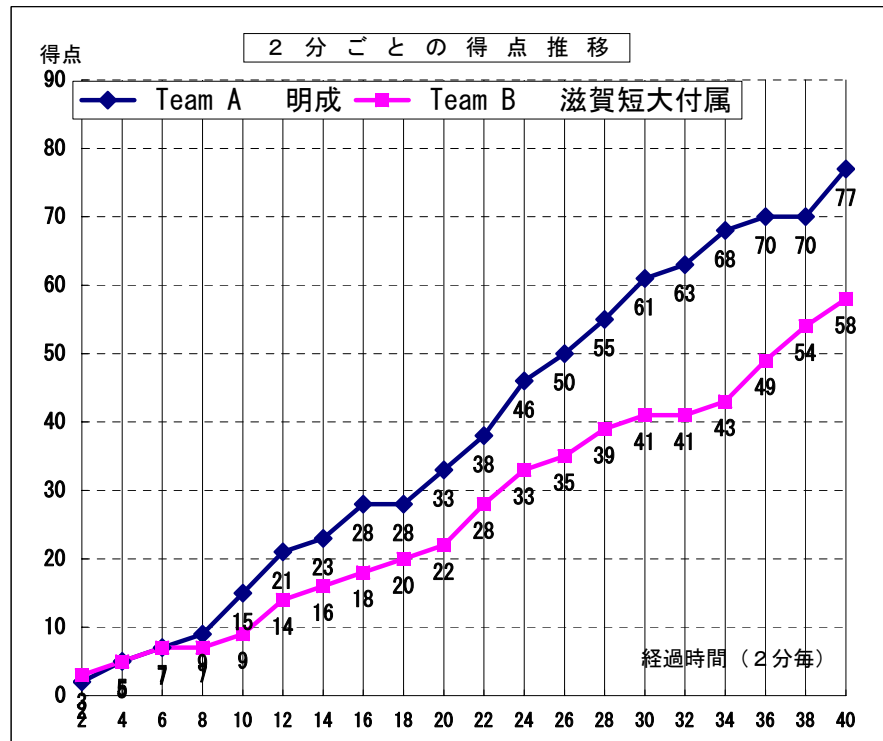

平成22年度全国高等学校総合体育大会バスケットボール競技大会 第63回全国高等学校バスケットボール選手権大会

女子 2回戦

試合日	2010年7月30日
開始時間	11:40
会場	西原町民体育館
コート	G
試合順	2

Team A		Team B
明成	77	58
宮城県		滋賀県
		滋賀短大付属

Team A 明成																		
No.	S	選手名	PTS	3P		2P		FT		F	REBOUND			TO	AS	ST	BS	PT
				成功	試投	成功	試投	成功	試投		OR	DR	TOT					
4	◎	伊藤 唯	0	0	6	0	6	0	0	0	1	1	2	2	6	0	0	36:36
5	◎	伊藤 裕佳子	5	1	3	1	2	0	0	1	1	2	3	3	1	0	0	11:25
6		佐藤 桃子	7	0	0	3	7	1	2	0	4	3	7	4	1	0	0	15:22
7	◎	羽川 茜	10	2	7	2	13	0	0	2	2	3	5	3	1	0	1	26:09
8	◎	韓 雨濛	16	0	0	6	8	4	4	3	2	4	6	0	1	0	3	27:48
9	◎	木村 有沙	12	0	0	4	9	4	4	3	5	11	16	4	0	2	1	34:39
10		蝦名 香奈美	3	1	1	0	0	0	2	0	0	1	1	0	0	0	0	05:32
11		阿部 昌子	0	0	1	0	2	0	0	1	2	1	3	0	0	1	1	16:02
12		青山 千紘	0	0	2	0	0	0	0	1	1	0	1	1	1	0	0	03:24
13		青池 香澄	24	2	8	9	11	0	0	0	2	1	3	2	0	2	0	21:32
14		本郷 志貴	0	0	0	0	0	0	0	0	0	0	0	0	0	0	1	01:31
15		齋藤 里恵	0	0	0	0	0	0	0	0	0	0	0	0	0	0	0	00:00
16			0	0	0	0	0	0	0	0	0	0	0	0	0	0	0	00:00
17			0	0	0	0	0	0	0	0	0	0	0	0	0	0	0	00:00
18			0	0	0	0	0	0	0	0	0	0	0	0	0	0	0	00:00
Team / Coach:	安達 美紀									0	5	11	16	2				
合計			77	6	28	25	58	9	12	11	25	38	63	21	11	5	7	200
			RATE	21.4%	43.1%	75.0%												

Team B 滋賀短大付属																		
No.	S	選手名	PTS	3P		2P		FT		F	REBOUND			TO	AS	ST	BS	PT
				成功	試投	成功	試投	成功	試投		OR	DR	TOT					
4	◎	井口 菜々恵	21	4	12	3	9	3	3	2	0	4	4	1	0	0	1	34:42
5		梅影 美穂	0	0	1	0	0	0	0	0	0	1	1	1	0	0	1	04:09
6	◎	金本 奈々	4	0	0	1	10	2	2	5	4	3	7	4	0	1	0	24:20
7	◎	川口 真矢	0	0	2	0	5	0	2	2	1	1	2	1	1	2	0	36:21
8	◎	木村 仁美	22	0	1	11	19	0	2	2	4	5	9	4	1	2	0	35:59
9		堀本 静華	0	0	1	0	1	0	0	1	0	0	0	0	0	0	0	07:25
10	◎	蟹田 唯	2	0	5	1	3	0	0	0	0	1	1	0	0	2	0	27:31
11		春山 結香	7	0	0	3	7	1	2	0	1	1	2	2	0	2	1	15:32
12		藤居 美里	0	0	0	0	0	0	0	0	0	0	0	0	0	0	0	00:00
13		島田 香織	2	0	0	1	1	0	0	0	0	0	0	0	0	0	0	02:12
14		橋戸 千尋	0	0	2	0	2	0	0	0	1	0	1	0	1	0	1	11:49
15		後藤 優利香	0	0	0	0	0	0	0	0	0	0	0	0	0	0	0	00:00
16			0	0	0	0	0	0	0	0	0	0	0	0	0	0	0	00:00
17			0	0	0	0	0	0	0	0	0	0	0	0	0	0	0	00:00
18			0	0	0	0	0	0	0	0	0	0	0	0	0	0	0	00:00
Team / Coach:	北原 聡									0	7	7	14	0				
合計			58	4	24	20	57	6	11	12	18	23	41	13	3	9	4	200
			RATE	16.7%	35.1%	54.5%												

タイムアウトは経過時間で表示しています

CTO	1・2P	3・4P	OT 1	OT 2	OT 3	OT 4
TeamA						
TeamB	14:37	23:12	32:39			

戦評

第1P:両チームともハーフからのマンツーマンでスタート。オフェンスもワンセンターでスペースを広げてドライブ、3Pと似たような攻撃パターンで互角に攻めあう。5分を過ぎたあたりから高さに勝る明成がリバウンドを有利に立ち、徐々に点差を広げ15対9で終了。
第2P:明成#8韓が3ファウルのため、#11阿部を投入。高さが無い分機動力を発揮し、#13青池のドライブ、3P、ディフェンスはセンターに対して積極的にダブルチームを仕掛けターンオーバーを誘いゲームを有利に進め33対22で明成リードで終了。
第3P:滋賀短大はディフェンスをオールコートの1-2-1-1のゾーンプレスで仕掛ける。#4井口のドライブ、3Pの連続シュートで流れを掴みかけるが、明成は#8韓にボールを集めインサイドを制し、リードを保つ。
第4P:滋賀短大は積極的にゾーンプレスをかけるが、明成は落ち着いて攻め、77対58で勝利。

主審	倉口 勉	副審	田上 敬一	戦評	安里 辰雄