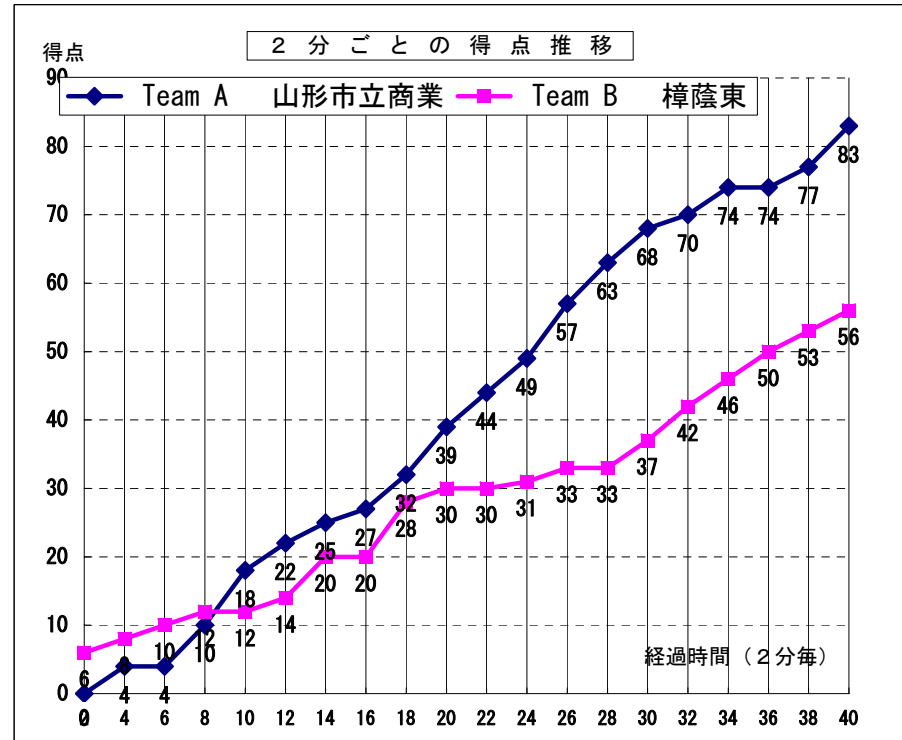

平成22年度全国高等学校総合体育大会バスケットボール競技大会 第63回全国高等学校バスケットボール選手権大会

女子 2回戦

試合日	2010年7月30日
開始時間	10:00
会場	西原町民体育館
コート	H
試合順	1

Team A		Team B
山形市立商業	83	樟蔭東
山形県		大阪府

Team A 山形市立商業		PTS	3P		2P		FT		F	REBOUND			TO	AS	ST	BS	PT	
No.	S		選手名	成功	試投	成功	試投	成功		試投	OR	DR						TOT
4	◎	横山 史佳	20	2	3	6	8	2	3	2	2	7	9	1	3	1	2	29:35
5	◎	太田 夏生	23	4	4	4	7	3	3	2	0	5	5	2	1	1	0	33:06
6	◎	大沼 美琴	14	0	2	7	10	0	0	0	2	3	5	4	3	1	0	29:55
7	◎	加藤 臨	12	0	1	5	8	2	4	3	2	4	6	3	4	0	0	30:56
8		砂田 早紀	0	0	0	0	0	0	0	0	0	0	0	1	0	0	0	04:16
9		飛塚 真紀	0	0	0	0	2	0	0	1	0	0	0	0	1	0	0	06:54
10		本木 麗香	0	0	0	0	1	0	0	1	0	1	1	2	1	2	0	13:13
11		須藤 さつき	3	0	1	1	4	1	3	0	2	4	6	2	0	0	0	09:15
12	◎	高橋 美緒	5	1	3	1	3	0	0	2	0	2	2	0	2	0	0	29:02
13		佐藤 楓	2	0	0	0	0	2	2	1	1	0	1	1	1	1	0	05:22
14		清野 真好	3	1	1	0	0	0	0	0	0	1	1	0	0	0	0	03:19
15		鈴木 智美	1	0	0	0	0	1	2	0	0	0	0	1	0	0	0	05:07
16			0	0	0	0	0	0	0	0	0	0	0	0	0	0	0	00:00
17			0	0	0	0	0	0	0	0	0	0	0	0	0	0	0	00:00
18			0	0	0	0	0	0	0	0	0	0	0	0	0	0	0	00:00
Team / Coach:		高橋 仁								0	0	0	0	1				
合計			83	8	17	24	43	11	17	12	9	27	36	18	16	6	2	200
RATE				47.1%		55.8%		64.7%										

Team B 樟蔭東		PTS	3P		2P		FT		F	REBOUND			TO	AS	ST	BS	PT	
No.	S		選手名	成功	試投	成功	試投	成功		試投	OR	DR						TOT
4		一色 千尋	3	1	4	0	0	0	0	2	1	0	1	0	1	1	0	06:46
5	◎	吉谷 明希子	1	0	2	0	7	1	2	1	6	1	7	2	0	0	0	32:13
6	◎	北中 瑞規	12	2	9	0	0	6	7	2	1	6	7	0	4	5	0	38:12
7		海江田 真理子	2	0	1	0	1	2	2	1	0	0	0	0	0	0	0	03:48
8	◎	吉田 緑	9	1	1	2	7	2	2	2	4	2	6	2	1	0	1	28:18
9	◎	山本 恵	8	2	13	1	3	0	0	4	2	2	4	1	2	1	0	30:36
10		木村 岬	0	0	0	0	0	0	0	0	0	0	0	0	0	0	0	01:15
11		中峯 美土里	3	1	3	0	0	0	0	0	0	0	0	0	0	1	0	02:48
12		豊田 有依	4	1	4	0	2	1	2	1	1	0	1	1	0	0	0	12:35
13		米田 美登里	0	0	1	0	0	0	0	0	0	0	0	0	0	0	0	03:41
14		山本 滯	0	0	3	0	1	0	0	2	0	0	0	0	0	1	0	01:31
15	◎	笠原 裕子	14	0	4	6	11	2	2	2	1	2	3	2	2	2	0	38:17
16			0	0	0	0	0	0	0	0	0	0	0	0	0	0	0	00:00
17			0	0	0	0	0	0	0	0	0	0	0	0	0	0	0	00:00
18			0	0	0	0	0	0	0	0	0	0	0	0	0	0	0	00:00
Team / Coach:		松田 和子								0	0	0	0	2				
合計			56	8	45	9	32	14	17	17	16	13	29	10	10	11	1	200
RATE				17.8%		28.1%		82.4%										