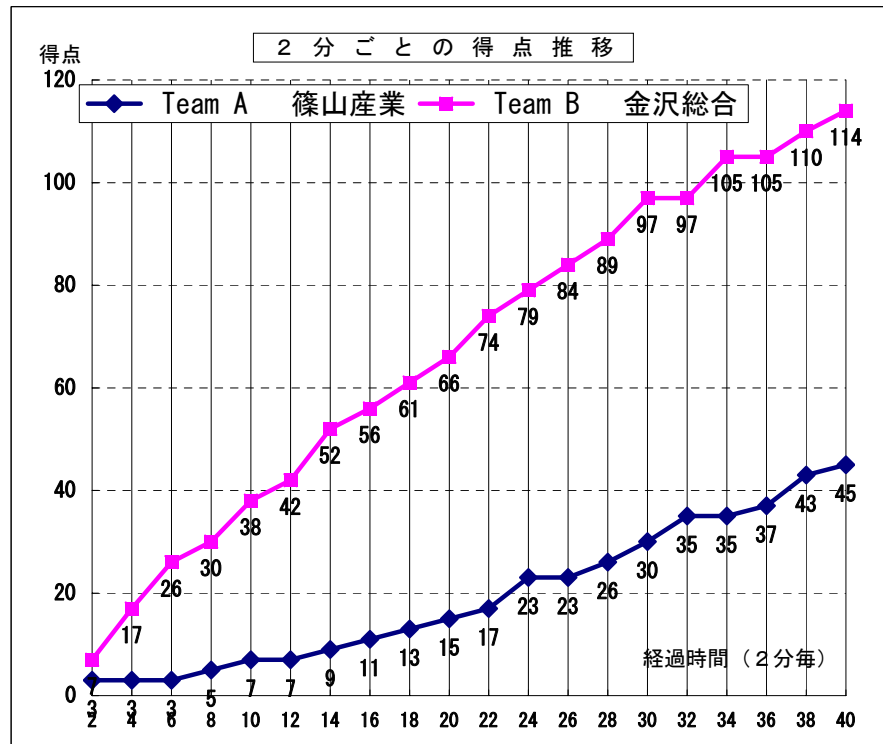

平成22年度全国高等学校総合体育大会バスケットボール競技大会 第63回全国高等学校バスケットボール選手権大会

女子 2回戦

試合日	2010年7月30日
開始時間	13:20
会場	西原町民体育館
コート	H
試合順	3

Team A		Team B
篠山産業	45	金沢総合
兵庫県		神奈川県
	7 - 38	
	8 - 28	
	15 - 31	
	15 - 17	
	0 - 0	

Team A 篠山産業		PTS	3P		2P		FT		F	REBOUND			TO	AS	ST	BS	PT	
No.	S		選手名	成功	試投	成功	試投	成功		試投	OR	DR						TOT
4	◎	山口 麻悠	15	1	8	2	10	8	12	2	0	4	4	7	2	0	0	40:00
5	◎	足立 萌美	15	0	4	6	20	3	7	1	3	3	6	6	0	2	0	40:00
6	◎	柏原 亜衣	5	0	1	2	6	1	3	1	4	4	8	4	3	0	0	38:07
7		三方 友華	2	0	0	0	0	2	2	0	0	0	0	0	0	0	0	01:53
8	◎	橋本 美和	4	0	4	1	2	2	4	2	0	3	3	5	1	0	0	38:06
9		糸川 結衣	0	0	1	0	0	0	0	0	0	0	0	0	0	0	0	01:53
10		平 奈菜愛	2	0	1	0	1	2	0	1	1	2	3	0	1	0	0	04:05
11	◎	長久 莉沙	2	0	0	1	5	0	0	4	1	3	4	4	0	0	0	35:56
12		前田 由紀美	0	0	0	0	0	0	0	0	0	0	0	0	0	0	0	00:00
13		坂上 里果	0	0	0	0	0	0	0	0	0	0	0	0	0	0	0	00:00
14		友金 亜由美	0	0	0	0	0	0	0	0	0	0	0	0	0	0	0	00:00
15		蘆田 渚	0	0	0	0	0	0	0	0	0	0	0	0	0	0	0	00:00
16			0	0	0	0	0	0	0	0	0	0	0	0	0	0	0	00:00
17			0	0	0	0	0	0	0	0	0	0	0	0	0	0	0	00:00
18			0	0	0	0	0	0	0	0	0	0	0	0	0	0	0	00:00
Team / Coach:		丹後 正昭								0	0	0	0	5				
合計			45	1	19	12	44	18	28	11	9	19	28	31	7	2	0	200
RATE				5.3%		27.3%		64.3%										

タイムアウトは経過時間で表示しています

CTO	1・2P	3・4P	OT 1	OT 2	OT 3	OT 4
TeamA	3:27	13:05	25:45	35:34		
TeamB						

戦評

全国トップの常連校金沢総合・初出場の篠山産業の2回戦注目されたが、優勝候補の金沢総合が大差で勝ち3回戦へ進んだ。  
 第1P両チームマンツーマンディフェンスでスタート。金沢総合あたりの強いディフェンス#7宮澤のリバウンド速攻からの3Pドライブからのシュートで連続得点3分15対3篠山産業バスプレーで攻めるが、金沢総合のディフェンスに攻め倦み、思うように得点に結びつかない。金沢総合#7宮澤のインサイドプレーガードのアウトサイドシュートと多彩なプレーで加点38対7金沢総合のリードで終了。  
 第2P両チームマンツーマンディフェンスでスタート。篠山産業金沢総合の堅い1対1のディフェンスを攻めきれず、金沢総合ディフェンスからの速攻パスワークからの加点で3分49対7金沢総合全員メンバーチェンジで余裕を見せる。篠山産業たまたまタイムアウトを取るが、流れは変わらず66対15で終了。  
 第3P金沢総合控えメンバーでスタート。篠山産業ディフェンスの変化(オールコート)するが金沢総合のリズムは変わらず得点を伸ばし、層の厚さを見せる。97対30で終了。  
 第4P金沢総合ハーフマンツーマン篠山産業ハーフの1-2-2のゾーンディフェンスに変化するが、金沢総合冷静に攻める。篠山産業最後まで粘るが、114対45金沢総合の勝利で終了。金沢総合オフェンス・ディフェンスもしっかりしており、優勝を狙えるチーム力がある。篠山産業最後まで試合を捨てない姿は素晴らしい。