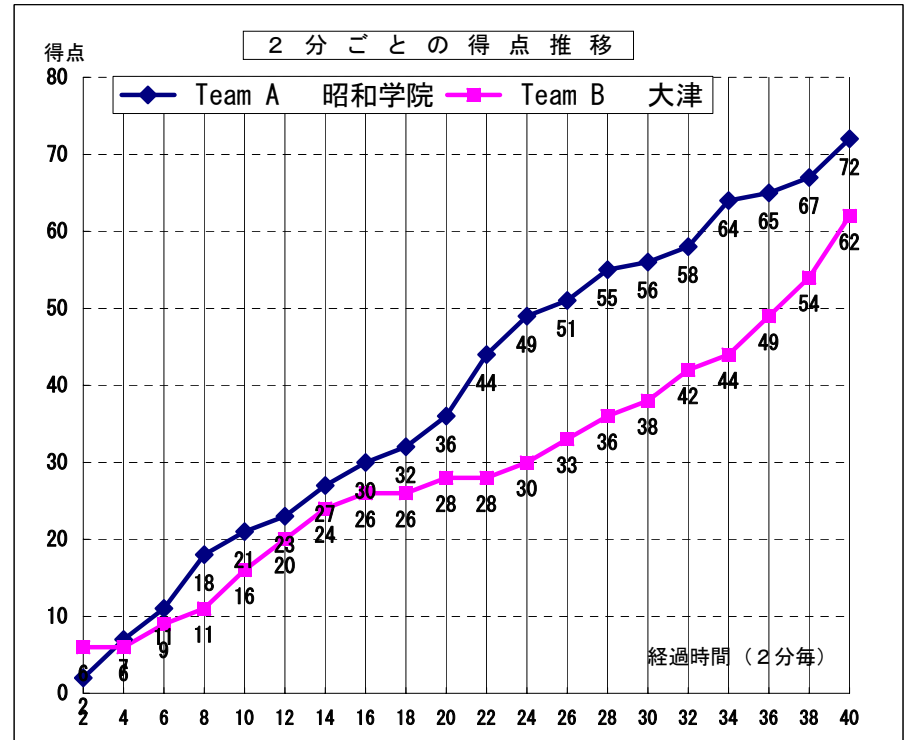

平成22年度全国高等学校総合体育大会バスケットボール競技大会 第63回全国高等学校バスケットボール選手権大会

女子 2回戦

試合日	2010年7月30日
開始時間	10:00
会場	南城市玉城総合体育館
コート	I
試合順	1

Team A		Team B
昭和学院	72	62
千葉県		熊本県

Team A 昭和学院																		
No.	S	選手名	PTS	3P		2P		FT		F	REBOUND			TO	AS	ST	BS	PT
				成功	試投	成功	試投	成功	試投		OR	DR	TOT					
4	◎	安田 彩花	7	0	1	3	8	1	3	0	1	4	5	3	4	2	0	29:06
5		常田 実咲	7	1	4	2	8	0	0	2	2	3	5	0	0	0	0	23:34
6		大坪 亜理沙	3	0	2	0	6	3	4	2	0	0	0	1	0	0	0	17:12
7		村山 翠	0	0	0	0	1	0	0	1	1	1	2	0	1	0	0	09:02
8	◎	吉田 有里	23	3	5	6	10	2	4	2	4	4	8	3	2	1	1	27:20
9	◎	余郷 美奈	10	1	4	3	7	1	2	1	2	3	5	2	2	1	0	23:57
10	◎	國藤 梓	12	1	1	4	7	1	2	5	2	4	6	1	1	2	2	29:49
11	◎	関根 彩乃	6	0	3	3	10	0	0	0	1	3	4	2	2	1	0	28:04
12		馬 雲	0	0	0	0	0	0	0	0	0	0	0	0	0	0	0	00:00
13		西澤 瑠乃	0	0	0	0	0	0	0	0	0	0	0	0	0	0	0	00:00
14		西脇 未来	4	0	0	1	4	2	2	1	0	1	1	2	0	0	0	11:56
15		佐藤 理沙	0	0	0	0	0	0	0	0	0	0	0	0	0	0	0	00:00
16			0	0	0	0	0	0	0	0	0	0	0	0	0	0	0	00:00
17			0	0	0	0	0	0	0	0	0	0	0	0	0	0	0	00:00
18			0	0	0	0	0	0	0	0	0	0	0	0	0	0	0	00:00
Team / Coach:	鈴木 親光									0	0	0	0	4				
合計			72	6	20	22	61	10	17	14	13	23	36	18	12	7	3	200
			RATE	30.0%	36.1%	58.8%												

Team B 大津																		
No.	S	選手名	PTS	3P		2P		FT		F	REBOUND			TO	AS	ST	BS	PT
				成功	試投	成功	試投	成功	試投		OR	DR	TOT					
4	◎	落合 千里	20	3	8	5	19	1	3	2	3	1	4	3	0	1	0	36:45
5	◎	大塚 優子	6	0	3	3	7	0	0	2	5	5	10	3	1	0	1	26:22
6		石坂 郁美	2	0	0	1	2	0	0	1	1	1	2	0	0	1	1	07:39
7		河野 怜美	3	1	5	0	3	0	0	0	1	0	1	2	0	1	0	20:16
8	◎	村木 花奈	4	0	0	2	5	0	0	3	1	4	5	1	0	1	0	35:07
9	◎	簗田 小百合	20	0	0	6	13	8	9	4	2	10	12	4	0	1	0	34:12
10	◎	田中 志保	4	0	3	2	3	0	0	0	1	1	2	2	0	1	0	23:31
11		北浦 彩加	0	0	0	0	0	0	0	0	0	0	0	0	0	0	0	00:00
12		今村 和香葉	0	0	0	0	0	0	0	0	0	0	0	0	0	0	0	03:02
13		木庭 亜理沙	0	0	0	0	0	0	0	0	0	0	0	0	0	0	0	00:00
14		田元 亜季	3	1	6	0	1	0	2	2	1	1	2	1	0	3	0	13:06
15		渡邊 彩乃	0	0	0	0	0	0	0	0	0	0	0	0	0	0	0	00:00
16			0	0	0	0	0	0	0	0	0	0	0	0	0	0	0	00:00
17			0	0	0	0	0	0	0	0	0	0	0	0	0	0	0	00:00
18			0	0	0	0	0	0	0	0	0	0	0	0	0	0	0	00:00
Team / Coach:	上村 由久									0	0	0	0	0				
合計			62	5	25	19	53	9	14	14	15	23	38	16	1	9	2	200
			RATE	20.0%	35.8%	64.3%												

タイムアウトは経過時間で表示しています

CTO	1・2P	3・4P	OT 1	OT 2	OT 3	OT 4
TeamA		38:06				
TeamB	17:56	19:47	20:26	24:20	28:23	

戦評

美ら島総体2日目。
激しいディフェンスと全員攻撃を主とする昭和学院とスピーディーな展開を得意とする大津の対戦。
第1P序盤から点の取り合いとなる。大津#10田中、#4落合、#5大塚がミドルシュートを決めれば昭和学院#11関根、#8吉田がミドルシュートで応戦する。昭和学院の#8吉田、#9余郷の3Pで突き放しにかかるが、大津も#7河野、#14田元の3Pで食らいつく。昭和学院#4安田がスティールから速攻に持ち込み、流れをつかみ21-16で第1P終了。第2P一進一退の攻防が続く。昭和学院#8吉田、#14西脇のミドルシュートで突き放すが、大津#4落合のミドルシュートと#9簗田の連続フリースローで追いつく。その後は両チームともミスが目立ち得点が伸びない状態が続く。残り1分昭和学院#10國藤の3Pと#4の安田のスティールで突き放すが、大津#4落合がすぐさま奪い返し36-28の昭和学院8点リードで前半終了。
第3P昭和学院#4安田が速攻からバスケットカウントをもらい差が11点となる。#8吉田、#10國藤が立て続けにシュートを決め突き放す。昭和学院#8吉田がアンスポーツマンライクファウルをとられるが、大津はフリースローを決められない。大津はディフェンスをオールコートゾーンプレスに変えるが差を縮められない。第4P速い展開に持ち込み逆転したい大津は#9簗田のゴール下と#8村木のミドルシュートで得点を重ねるが昭和学院も#10國藤のリング下シュートで対抗する。残り2分大津#10、#5のミドルシュート、#4の3連続3Pで8点差に詰め寄る。その後、昭和学院#10國藤がファウルアウトとなるが、#11関根がダメ押しとなるミドルシュートを沈め、昭和学院が72-62で勝利を収めた。

主審	田邊 真由美	副審	竹内 智己	戦評	高江洲 有岐