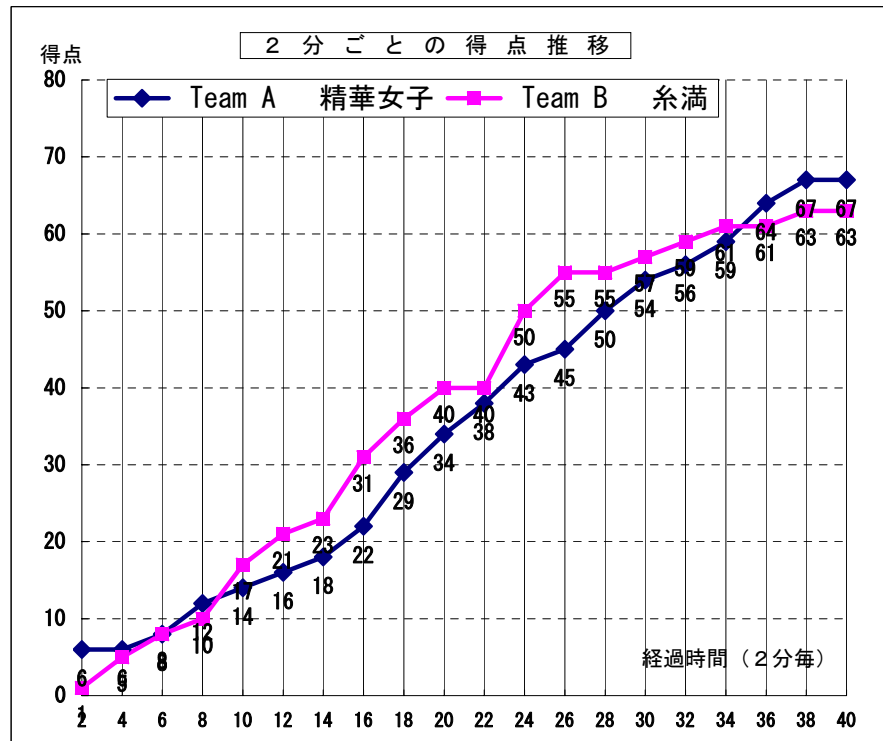

平成22年度全国高等学校総合体育大会バスケットボール競技大会 第63回全国高等学校バスケットボール選手権大会

女子 2回戦

試合日	2010年7月30日
開始時間	11:40
会場	南城市玉城総合体育館
コート	I
試合順	2

Team A		Team B
精華女子	67	糸満
福岡県		沖縄県

Team A 精華女子																		
No.	S	選手名	PTS	3P		2P		FT		F	REBOUND			TO	AS	ST	BS	PT
				成功	試投	成功	試投	成功	試投		OR	DR	TOT					
4	◎	上妻 佐世	5	0	3	2	5	1	2	2	1	5	6	2	3	1	0	39:40
5	◎	徳田 華名子	1	0	0	0	3	1	2	0	2	0	2	3	0	0	1	13:05
6	◎	津田 史穂莉	12	0	0	6	9	0	0	2	11	13	24	4	1	5	1	40:00
7	◎	津野 彩華	23	3	7	7	20	0	0	2	1	2	3	2	0	1	3	39:19
8		榎本 玲奈	0	0	0	0	0	0	0	0	0	0	0	0	0	0	0	00:00
9		林田 咲希	0	0	0	0	0	0	0	0	0	0	0	0	0	0	0	00:00
10		原 恵里佳	0	0	0	0	0	0	0	0	0	0	0	0	0	0	0	00:00
11		吉良 莉沙	17	3	17	4	5	0	2	1	5	2	7	0	1	2	0	29:29
12	◎	川畑 奈津美	9	1	16	3	5	0	0	4	2	2	4	3	7	2	0	38:27
13		村山 雅	0	0	0	0	0	0	0	0	0	0	0	0	0	0	0	00:00
14		栗原 祥美	0	0	0	0	0	0	0	0	0	0	0	0	0	0	0	00:00
15		林 咲希	0	0	0	0	0	0	0	0	0	0	0	0	0	0	0	00:00
16			0	0	0	0	0	0	0	0	0	0	0	0	0	0	0	00:00
17			0	0	0	0	0	0	0	0	0	0	0	0	0	0	0	00:00
18			0	0	0	0	0	0	0	0	0	0	0	0	0	0	0	00:00
Team / Coach:		大上 晴司								0	1	0	1	1				
合計			67	7	43	22	47	2	6	11	23	24	47	15	12	11	5	200
RATE				16.3%	46.8%	33.3%												

Team B 糸満																		
No.	S	選手名	PTS	3P		2P		FT		F	REBOUND			TO	AS	ST	BS	PT
				成功	試投	成功	試投	成功	試投		OR	DR	TOT					
4	◎	波平 明奈	5	1	1	1	11	0	0	2	2	5	7	1	1	0	0	29:05
5	◎	大城 亜耶子	19	5	13	2	3	0	0	2	3	4	7	0	1	1	0	40:00
6		神谷 類	0	0	0	0	0	0	0	0	0	0	0	0	0	0	0	00:00
7		山城 奈々海	0	0	0	0	0	0	0	0	0	0	0	0	0	0	0	00:00
8		大城 愛美	0	0	0	0	0	0	0	0	0	0	0	0	0	0	0	00:00
9	◎	當山 シェリー	15	0	5	7	16	1	5	3	5	3	8	10	1	2	0	40:00
10		上原 杏菜	4	0	0	2	2	0	0	0	0	1	1	1	1	0	0	11:14
11	◎	玉城 里菜	11	0	0	5	14	1	2	0	4	3	7	1	0	0	0	38:24
12		宮國 加楠江	0	0	0	0	0	0	0	0	0	0	0	0	0	0	0	00:00
13		大城 梓	0	0	0	0	0	0	0	0	0	0	0	0	0	0	0	01:17
14		諸見里 皐月	0	0	0	0	0	0	0	0	0	0	0	0	0	0	0	00:00
15	◎	仲間 暁星	9	1	6	2	6	2	5	1	3	10	13	4	1	1	1	40:00
16			0	0	0	0	0	0	0	0	0	0	0	0	0	0	0	00:00
17			0	0	0	0	0	0	0	0	0	0	0	0	0	0	0	00:00
18			0	0	0	0	0	0	0	0	0	0	0	0	0	0	0	00:00
Team / Coach:		渡慶次 茂								0	0	1	1	2				
合計			63	7	25	19	52	4	12	8	17	27	44	19	5	4	1	200
RATE				28.0%	36.5%	33.3%												

タイムアウトは経過時間で表示しています

CTO	1・2P	3・4P	OT 1	OT 2	OT 3	OT 4
TeamA	15:09	24:23				
TeamB	16:01	19:30	27:09	35:55	38:55	

戦評

両チームともハーフコートマンツーマンでスタート。試合開始早々から両チームとも持ち味の速攻、足を使ったオフェンスを見せる。オフェンスリバウンドを何度も取った精華だったがセカンドチャンスを決めることができず、点差を広げることができない。一方糸満は、#4波平、#9當山を中心に攻め、着実に得点を重ねる。最後には#9當山がプザービーターを決め糸満が3点リードの14-17第1P終了。第2P、開始から糸満ペースで試合が進む。対する精華は、#7津野の1対1や速攻で食らいつくが糸満#5大城に2連続3Pシュートを決められるとたまたまタイムアウトを取る。タイムアウトが開けると、一転して精華がペースをつかみ今度は糸満がタイムアウトを取る。その後は両チーム譲らず、34-40糸満リードで前半終了。第3P、精華#6津田の連続得点で始まる。このまま精華ペースになるかと思いきや、負けじと糸満#5大城、#15仲間が3Pシュートを決め、点差を2ケタに広げる。残り5分を切ってからは糸満の足が止まり始める。精華はそこを逃さず、#11吉良、#7津野が得点を決め点差を3点に縮め、54-57で第3P終了。第4P、3P同様、精華#6津田の得点から始まる。しかし、糸満もすぐに決め、一進一退の攻防が続く。精華#12川畑の4つ目のファウルで糸満はフリースローを得るも決めることができず、逆に精華#7津野が3Pシュートを決め同点にする。すかさず、糸満#9當山がシュートを決め2点差にするも精華#11吉良の3Pシュート、#4上妻のシュートで逆転。第1P以来のリードを奪う。ディフェンスでもオールコートマンツーマンをしかけ、糸満のミス誘い点差を広げにかかる。残り1分5秒糸満は最後のタイムアウトを取り、作戦を組むも4点差をひっくり返すことはできずに67-63で精華女子がベスト16進出を決めた。

主審	窪田 淑子	副審	戸井 恵	戦評	友寄 翔太