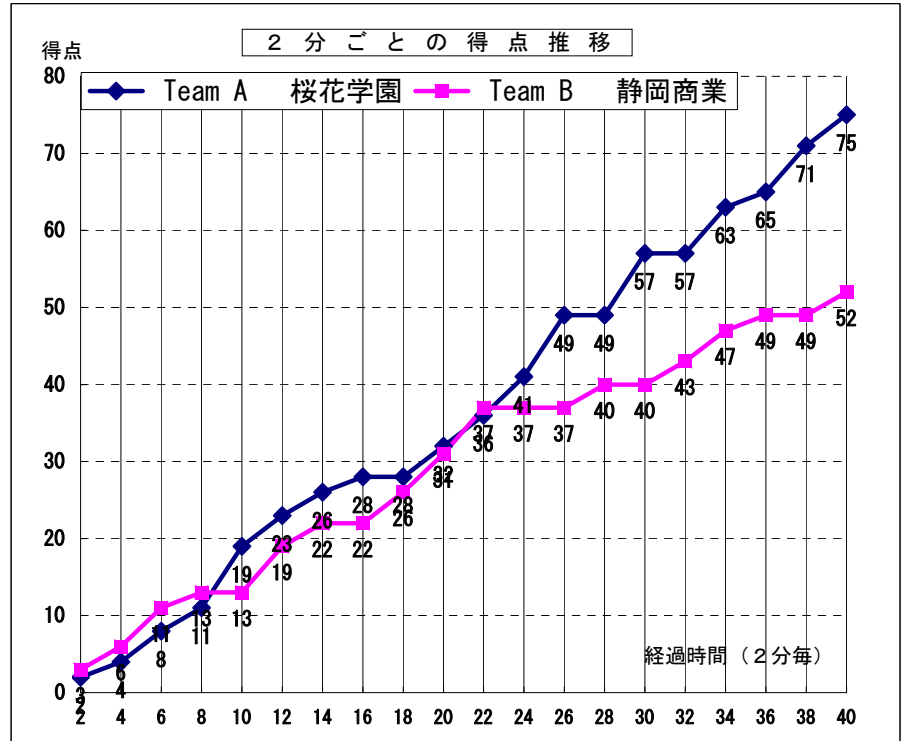

平成22年度全国高等学校総合体育大会バスケットボール競技大会 第63回全国高等学校バスケットボール選手権大会

女子 2回戦

試合日	2010年7月30日
開始時間	10:00
会場	南風原町立南星中学校
コート	J
試合順	1

Team A		Team B
桜花学園	75	静岡商業
愛知県		静岡県

Team A 桜花学園		PTS	3P		2P		FT		F	REBOUND			TO	AS	ST	BS	PT	
No.	S		選手名	成功	試投	成功	試投	成功		試投	OR	DR						TOT
4	◎	外山 優子	8	0	0	3	6	2	2	1	0	3	3	4	2	0	0	22:05
5	◎	知久 麻美	12	2	5	2	2	2	0	0	0	4	4	2	1	2	1	22:05
6		三好 南穂	2	0	2	1	6	0	0	0	0	2	2	0	2	3	1	17:55
7		米田 真依	1	0	0	0	0	1	2	2	0	0	0	0	0	0	0	02:05
8	◎	桂 葵	10	0	1	5	11	0	0	2	1	6	7	1	3	2	2	36:37
9	◎	ヒル 理奈	14	0	0	7	12	0	2	2	2	7	9	2	1	1	1	37:55
10		菅原 絵梨奈	0	0	0	0	0	0	0	0	1	1	2	0	0	1	0	02:05
11		武田 綾華	10	0	2	5	8	0	0	0	2	3	5	1	3	2	1	17:55
12		佐藤 ひかる	0	0	1	0	1	0	0	1	0	0	0	0	0	0	0	02:05
13		永野 真紗恵	0	0	0	0	1	0	0	3	0	2	2	0	0	0	0	06:50
14		河村 美幸	6	0	0	3	5	0	0	0	0	1	1	0	0	0	0	09:26
15	◎	白 慶花	12	0	0	5	9	2	4	3	2	3	5	1	0	0	5	22:57
16			0	0	0	0	0	0	0	0	0	0	0	0	0	0	0	00:00
17			0	0	0	0	0	0	0	0	0	0	0	0	0	0	0	00:00
18			0	0	0	0	0	0	0	0	0	0	0	0	0	0	0	00:00
Team / Coach:		井上 眞一								0	1	2	3	2				
合計			75	2	11	31	61	7	12	14	9	34	43	13	12	11	11	200
RATE				18.2%		50.8%		58.3%										

Team B 静岡商業		PTS	3P		2P		FT		F	REBOUND			TO	AS	ST	BS	PT	
No.	S		選手名	成功	試投	成功	試投	成功		試投	OR	DR						TOT
4	◎	大島 美代之	14	4	8	1	8	0	0	3	1	3	4	5	1	2	0	40:00
5	◎	内野 智香英	14	1	2	2	20	7	10	3	4	5	9	3	4	1	0	40:00
6	◎	山本 ほさき	14	0	1	7	22	0	0	2	7	7	14	4	1	2	3	40:00
7		前川 未紗季	0	0	0	0	0	0	0	1	0	1	1	0	0	0	0	01:14
8		深津 奈那	0	0	0	0	0	0	0	0	0	0	0	0	0	0	0	00:00
9		加藤 友紀乃	0	0	0	0	0	0	0	0	0	0	0	0	0	0	0	00:00
10		米澤 加奈	0	0	0	0	0	0	0	0	0	0	0	0	0	0	0	00:00
11		青柳 千里	2	0	0	0	4	2	2	0	2	0	2	2	1	0	0	14:10
12	◎	高塚 日向子	0	0	3	0	4	0	0	0	1	2	3	2	1	2	0	25:50
13	◎	伴野 玲央奈	8	0	0	4	8	0	1	2	5	3	8	2	0	1	0	38:46
14		坂元 花奈美	0	0	0	0	0	0	0	0	0	0	0	0	0	0	0	00:00
15		法月 由里	0	0	0	0	0	0	0	0	0	0	0	0	0	0	0	00:00
16			0	0	0	0	0	0	0	0	0	0	0	0	0	0	0	00:00
17			0	0	0	0	0	0	0	0	0	0	0	0	0	0	0	00:00
18			0	0	0	0	0	0	0	0	0	0	0	0	0	0	0	00:00
Team / Coach:		立野 幹夫								0	2	7	9	1				
合計			52	5	14	14	66	9	13	11	22	28	50	19	8	8	3	200
RATE				35.7%		21.2%		69.2%										