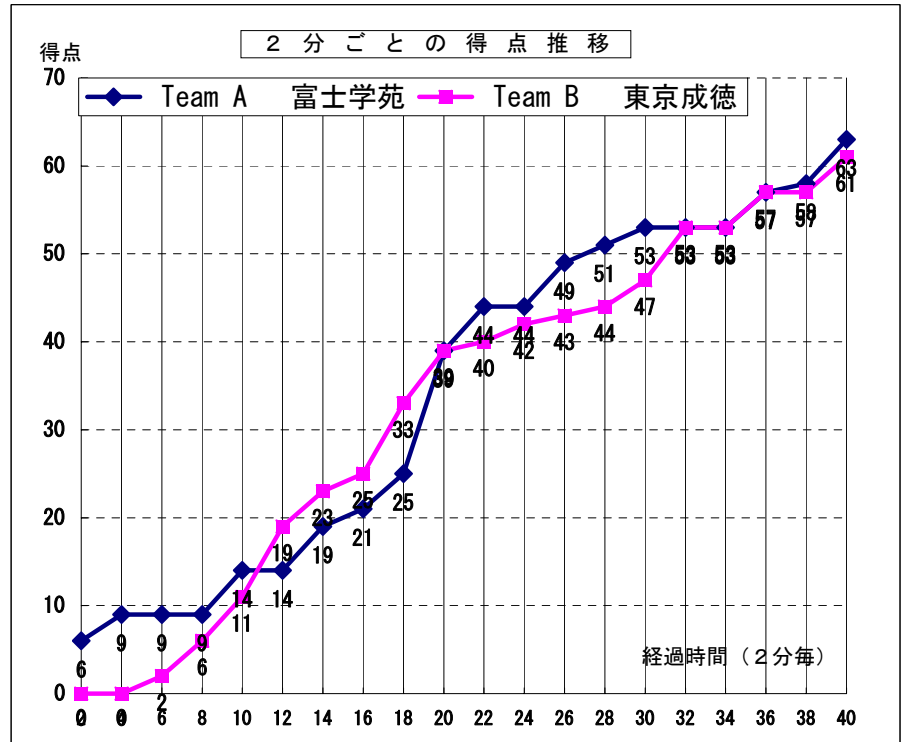

平成22年度全国高等学校総合体育大会バスケットボール競技大会 第63回全国高等学校バスケットボール選手権大会

女子 2回戦

試合日	2010年7月30日
開始時間	11:40
会場	南風原町立南星中学校
コート	J
試合順	2

Team A		Team B
富士学苑	63	東京成徳
山梨県		東京都

Team A 富士学苑		PTS	3P		2P		FT		F	REBOUND			TO	AS	ST	BS	PT	
No.	S		選手名	成功	試投	成功	試投	成功		試投	OR	DR						TOT
4		飯野 遙香	0	0	0	0	0	0	0	0	0	0	0	0	0	0	00:00	
5	◎	野上 実咲	11	1	4	3	6	2	2	5	0	0	0	4	1	2	0	18:03
6		越川 さとみ	0	0	0	0	2	0	0	1	0	0	0	1	0	0	0	04:28
7	◎	鈴木 千尋	9	1	5	3	11	0	0	3	2	1	3	3	0	3	1	32:31
8	◎	池谷 悠希	14	1	3	5	17	1	3	1	4	7	11	2	2	3	4	40:00
9		大峰 なつき	0	0	0	0	1	0	0	0	0	1	1	0	0	0	0	01:01
10		川副 舞	6	1	2	0	4	3	4	3	1	3	4	2	1	2	0	24:31
11	◎	渡辺 愛加	8	1	3	2	8	1	1	5	2	2	4	0	0	3	0	25:08
12		野中 香歩	11	1	2	3	9	2	3	4	0	1	1	4	2	1	0	19:07
13		堀内 すみか	0	0	0	0	0	0	0	0	0	0	0	0	0	0	0	00:00
14		流石 優希	0	0	0	0	0	0	0	0	0	0	0	0	0	0	0	00:00
15	◎	杜 雪春子	4	0	0	2	8	0	0	0	3	5	8	3	0	0	1	35:11
16			0	0	0	0	0	0	0	0	0	0	0	0	0	0	0	00:00
17			0	0	0	0	0	0	0	0	0	0	0	0	0	0	0	00:00
18			0	0	0	0	0	0	0	0	0	0	0	0	0	0	0	00:00
Team / Coach:		小野 利晴								0	3	14	17	0				
合計			63	6	19	18	66	9	13	22	15	34	49	19	6	14	6	200
RATE				31.6%		27.3%		69.2%										

Team B 東京成徳		PTS	3P		2P		FT		F	REBOUND			TO	AS	ST	BS	PT	
No.	S		選手名	成功	試投	成功	試投	成功		試投	OR	DR						TOT
4		柳館 祐	7	0	0	3	6	1	2	1	4	6	10	2	0	0	3	28:57
5	◎	伊沢 なつみ	7	0	8	3	10	1	2	5	2	3	5	3	2	2	1	34:31
6	◎	森 木乃美	14	1	8	4	9	3	6	2	2	6	8	8	1	5	1	40:00
7	◎	石原 愛子	24	0	0	10	20	4	4	4	5	9	14	3	0	2	5	40:00
8		小林 麻衣	0	0	0	0	0	0	0	0	0	0	0	1	0	0	0	01:12
9		月岡 英梨	0	0	0	0	0	0	0	0	0	0	0	0	0	0	0	00:00
10	◎	根岸 夢	7	0	5	3	8	1	2	2	2	2	4	6	3	0	1	38:16
11		赤木 南	0	0	1	0	0	0	0	0	0	0	0	0	0	0	0	01:05
12		三上 京子	2	0	0	1	1	0	0	1	0	0	0	1	1	0	0	03:12
13		伴 真衣香	0	0	0	0	1	0	0	1	0	0	0	0	0	0	0	01:44
14	◎	鈴木 静香	0	0	0	0	2	0	0	0	1	4	5	2	0	0	0	11:03
15		鈴木 朋美	0	0	0	0	0	0	0	0	0	0	0	0	0	0	0	00:00
16			0	0	0	0	0	0	0	0	0	0	0	0	0	0	0	00:00
17			0	0	0	0	0	0	0	0	0	0	0	0	0	0	0	00:00
18			0	0	0	0	0	0	0	0	0	0	0	0	0	0	0	00:00
Team / Coach:		下坂 須美子								0	3	14	17	0				
合計			61	1	22	24	57	10	16	16	19	44	63	26	7	9	11	200
RATE				4.5%		42.1%		62.5%										