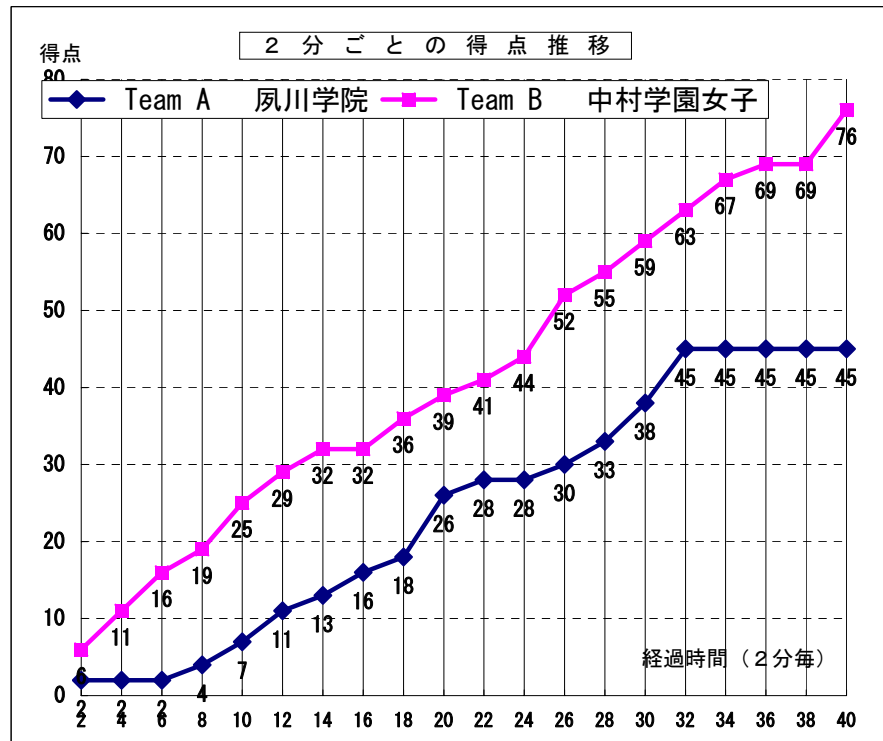

平成22年度全国高等学校総合体育大会バスケットボール競技大会 第63回全国高等学校バスケットボール選手権大会

女子 2回戦

試合日	2010年7月30日
開始時間	15:00
会場	南風原町立南星中学校
コート	J
試合順	4

Team A		Team B
夙川学院	45	76
兵庫県		福岡県

Team A 夙川学院																		
No.	S	選手名	PTS	3P		2P		FT		F	REBOUND			TO	AS	ST	BS	PT
				成功	試投	成功	試投	成功	試投		OR	DR	TOT					
4	◎	川端 実乃里	7	1	7	2	7	0	0	1	0	2	2	4	1	1	0	33:19
5	◎	溝口 由菜	14	1	4	5	12	1	4	4	2	3	5	5	0	0	0	28:04
6		吉賀 裕美	0	0	0	0	0	0	0	0	0	0	0	1	0	0	0	00:44
7	◎	岩城 夏希	10	2	4	1	1	2	2	2	0	1	1	1	2	0	0	23:44
8		濱谷 詩依奈	4	0	3	2	8	0	0	1	0	3	3	4	2	2	0	31:20
9	◎	新 理沙	6	0	0	3	5	0	0	3	2	5	7	1	2	0	0	37:14
10	◎	上山 美優	2	0	1	1	6	0	0	2	1	0	1	4	1	2	0	23:52
11		松本 真優	2	0	1	1	1	0	0	0	0	0	0	0	0	0	0	04:53
12		曾根 愛美	0	0	0	0	1	0	0	0	1	0	1	0	0	0	0	02:01
13		川口 奈巳	0	0	0	0	1	0	0	4	0	1	1	2	0	0	0	12:05
14		青木 愛佳	0	0	0	0	0	0	0	1	0	0	0	0	0	0	0	01:43
15		松村 美紀子	0	0	0	0	0	0	0	0	0	0	0	1	0	0	0	01:01
16			0	0	0	0	0	0	0	0	0	0	0	0	0	0	0	00:00
17			0	0	0	0	0	0	0	0	0	0	0	0	0	0	0	00:00
18			0	0	0	0	0	0	0	0	0	0	0	0	0	0	0	00:00
Team / Coach:		山戸 英二								0	2	5	7	2				
合計			45	4	20	15	42	3	6	18	8	20	28	25	8	5	0	200
RATE				20.0%	35.7%	50.0%												

Team B 中村学園女子																		
No.	S	選手名	PTS	3P		2P		FT		F	REBOUND			TO	AS	ST	BS	PT
				成功	試投	成功	試投	成功	試投		OR	DR	TOT					
4	◎	神崎 由香	15	0	3	7	11	1	1	1	0	1	1	2	1	5	0	28:44
5	◎	白根 菜里	15	1	2	4	7	4	4	3	0	3	3	7	3	0	0	32:06
6		竹ヶ原 麻衣	0	0	0	0	0	0	0	0	0	0	0	1	0	0	0	00:53
7		浦本 美希	0	0	0	0	0	0	0	0	0	1	1	0	0	0	0	02:01
8		石川 朋実	0	0	1	0	0	0	0	0	0	0	0	1	1	3	0	10:39
9		打越 裕梨	3	0	0	1	2	1	1	0	0	0	0	0	0	0	0	03:32
10		濱武 舞衣	0	0	0	0	0	0	0	0	1	1	0	0	0	0	0	01:26
11	◎	橋爪 怜奈	13	0	0	5	8	3	4	1	2	7	9	2	0	0	1	36:28
12	◎	安間 志織	13	1	1	3	5	4	6	3	0	2	2	6	2	1	0	26:11
13		米倉 晴奈	9	3	8	0	1	0	0	0	0	1	1	0	0	0	0	18:00
14		徳久 順子	2	0	0	0	1	2	2	1	0	3	3	0	0	0	0	05:55
15	◎	谷村 里佳	6	0	0	3	9	0	0	4	2	6	8	5	1	0	0	34:05
16			0	0	0	0	0	0	0	0	0	0	0	0	0	0	0	00:00
17			0	0	0	0	0	0	0	0	0	0	0	0	0	0	0	00:00
18			0	0	0	0	0	0	0	0	0	0	0	0	0	0	0	00:00
Team / Coach:		平岡 雅司								0	0	7	7	1				
合計			76	5	15	23	44	15	18	13	4	32	36	25	8	9	1	200
RATE				33.3%	52.3%	83.3%												

CTO	1・2P	3・4P	OT 1	OT 2	OT 3	OT 4
TeamA	3:51	19:54	25:18			
TeamB	14:42	18:27	31:59			

戦評

1回戦、1点差の激戦を制し、勝ち上がった夙川学院と順当にコマを進めた中村学園女子の対戦。

第1P 夙川学院オールコートマンツーマンDF、中村学園女子ハーフコートマンツーマンDFでスタート。硬さの見える夙川学院に対し、中村学園女子は#4神崎のミドルシュート、#12安間のドライブインで加点していく。対する夙川学院は速いバス回しからリングを狙っていくが6分間無得点の状態が続き1P終了。

第2P 開始夙川学院#5溝口からのアシストパスに#9新がシュートを決め、追い上げを図る。一方中村学園女子は、相手の途中から変わった3-2のゾーンを攻略できず点が伸びない。残り1分、途中出場の中村学園女子#13米倉の3Pが決まるが夙川学院の追い上げで、39対26中村学園女子リードで前半を終える。

第3P 中村学園女子は相手のゾーンを内・外角と攻め、中村学園女子#5白根#13米倉の3Pで得点を重ねる。夙川学院も#5溝口のドライブイン・3Pで果敢に攻めるが、59対38中村学園女子リードで最終ピリオドを迎える。

第4P 夙川学院#10上山のリバウンドシュート、#8濱谷#7岩城の連続シュートで追い上げる。一方中村学園女子は高さを生かし、#11橋爪#15谷村のリング下からのシュートでリードを広げる。更に残り3分、得点力のある中村学園女子#9打越を投入し勝負を決定付けた。選手層の厚い中村学園女子が76対45で夙川学院に勝利し3回戦へコマを進めた。

主審	那須 弘幸	副審	飯島 岳幸	戦評	宮里 友昭