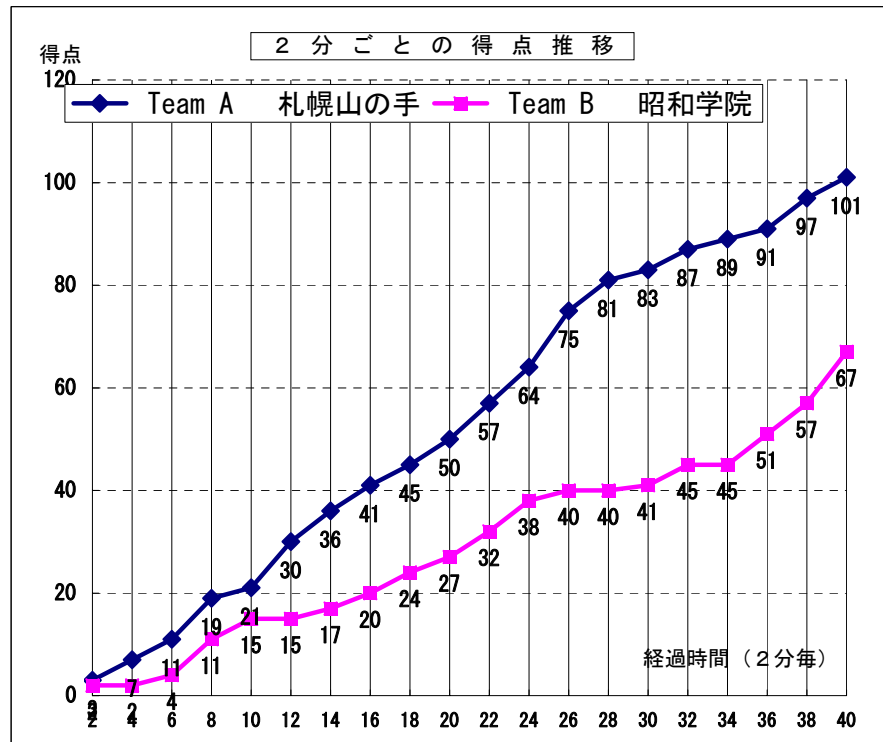

平成22年度全国高等学校総合体育大会バスケットボール競技大会 第63回全国高等学校バスケットボール選手権大会

女子 3回戦

試合日	2010年7月31日
開始時間	10:00
会場	西原町民体育館
コート	G
試合順	1

Team A		Team B
札幌山の手	101	昭和学院
北海道		千葉県

Team A 札幌山の手		PTS	3P		2P		FT		F	REBOUND			TO	AS	ST	BS	PT	
No.	S		選手名	成功	試投	成功	試投	成功		試投	OR	DR						TOT
4	◎	町田 瑠唯	10	2	2	2	7	0	0	3	1	3	4	2	8	0	0	33:41
5	◎	本川 紗奈生	4	0	0	2	5	0	0	2	0	2	2	3	5	1	1	15:26
6	◎	高田 汐織	28	1	6	12	17	1	1	4	5	7	12	1	1	4	0	36:09
7		菅原 美幸	0	0	0	0	0	0	0	0	0	0	0	0	0	0	0	01:27
8		田屋 利紗	5	1	1	1	4	0	0	5	0	2	2	2	3	0	0	19:55
9	◎	佐藤 れな	11	3	8	1	1	0	0	1	0	2	2	0	0	0	1	24:04
10		石川 瑞季	6	0	0	3	4	0	0	2	0	3	3	2	1	1	0	12:31
11		新堀 京花	2	0	1	1	2	0	0	0	0	0	0	1	0	0	0	01:53
12		長田 麻未	0	0	0	0	1	0	0	0	1	1	2	2	1	0	0	08:11
13		竹内 奈美	0	0	2	0	0	0	0	1	0	0	0	2	2	0	0	11:40
14		田中 渚小	0	0	0	0	1	0	0	1	1	0	1	0	0	0	0	02:21
15	◎	長岡 萌映子	35	0	2	14	19	7	7	1	2	7	9	0	5	0	1	32:42
16			0	0	0	0	0	0	0	0	0	0	0	0	0	0	0	00:00
17			0	0	0	0	0	0	0	0	0	0	0	0	0	0	0	00:00
18			0	0	0	0	0	0	0	0	0	0	0	0	0	0	0	00:00
Team / Coach:		上島 正光								0	0	0	0	2				
合計			101	7	22	36	61	8	8	20	10	27	37	17	26	6	3	200
RATE				31.8%		59.0%		100.0%										

タイムアウトは経過時間で表示しています

CTO	1・2P	3・4P	OT 1	OT 2	OT 3	OT 4
Team A						
Team B	3:58	14:01				

戦評

第3シードの札幌山の手と関東大会ベスト4の昭和学院の一戦は、昭和学院の粘り強いディフェンスを札幌山の手がパスワークや精度の高いシュートで崩し、札幌山の手がベスト8一番乗りを決めた。

第1P:両チームともハーフコートマンツーマンでゲーム開始。立ち上がりは互いにシュートが決まらないが、札幌山の手#9佐藤の3Pや#5本川のドライブインで開始4分7-2とリードを奪い、昭和学院タイムアウトを取る。その後昭和学院#5常田のリング下や3P、#10國藤のリング下で得点を重ねるが、札幌山の手#15長岡のリング下や#4町田のアシストから#6高田の連続シュートが決まり21-15で札幌山の手6点リード。第2P:立ち上がりから札幌山の手#15長岡の連続シュートや#6高田の3Pが決まり、開始3分で32-17と差を広げる。その後も#6高田の速攻が決まり36-17となったところで昭和学院2度目のタイムアウトを取る。昭和学院はオールコートマンツーマンで粘り強いディフェンスを展開するが、シュートミスやオフフェンスファウルで差が縮まらない。札幌山の手は終盤、#4町田の3Pや#15長岡がフリースローを確実に決め、50-27の23点リードで折り返す。