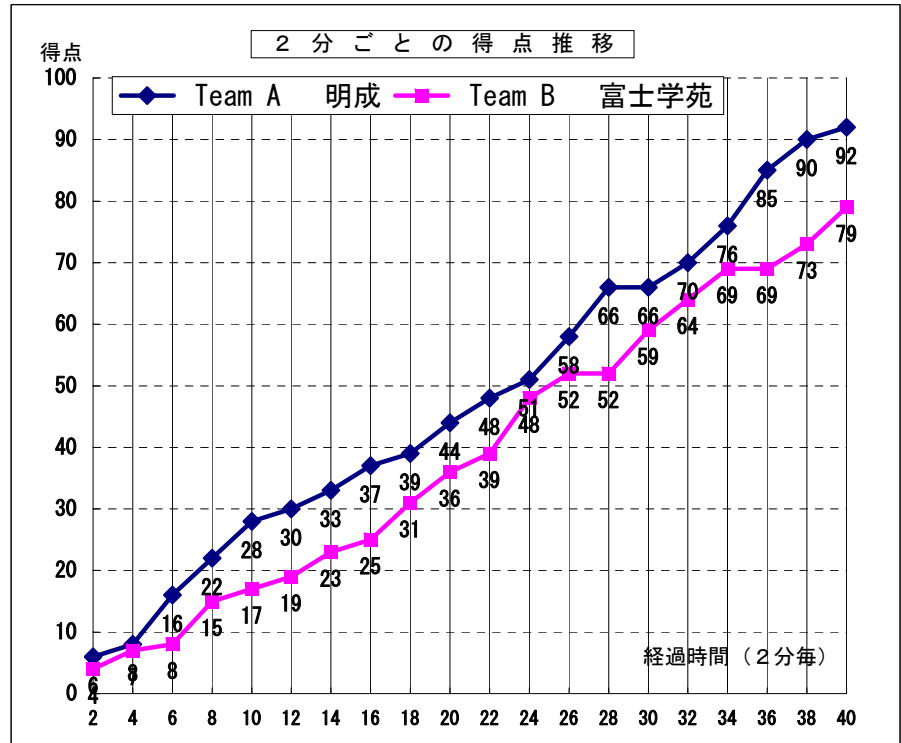

平成22年度全国高等学校総合体育大会バスケットボール競技大会 第63回全国高等学校バスケットボール選手権大会

女子 3回戦

試合日	2010年7月31日
開始時間	11:40
会場	西原町民体育館
コート	G
試合順	2

Team A		Team B
明成	92	79 富士学苑
宮城県		山梨県

Team A 明成		PTS	3 P		2 P		FT		F	REBOUND			TO	AS	ST	BS	PT	
No.	S		選手名	成功	試投	成功	試投	成功		試投	OR	DR						TOT
4	◎	伊藤 唯	12	2	3	2	3	2	2	5	1	5	6	4	4	1	0	29:52
5	◎	伊藤 裕佳子	5	1	6	1	3	0	0	3	2	0	2	0	1	0	0	15:24
6		佐藤 桃子	28	4	4	5	8	6	7	2	0	3	3	0	3	0	0	31:26
7	◎	羽川 茜	14	0	4	5	8	4	5	4	1	3	4	4	3	1	1	22:35
8	◎	韓 雨濛	21	0	0	7	8	7	12	0	6	8	14	2	2	0	2	40:00
9	◎	木村 有沙	3	0	1	1	9	1	2	2	1	5	6	0	4	2	1	36:17
10		蝦名 香奈美	3	1	1	0	0	0	0	0	0	1	1	0	0	0	0	04:28
11		阿部 昌子	0	0	0	0	1	0	0	1	0	0	0	0	1	1	0	03:43
12		青山 千紜	0	0	0	0	0	0	0	0	0	0	0	1	0	0	0	01:53
13		青池 香澄	6	2	5	0	3	0	2	0	1	2	3	0	0	0	0	14:22
14		本郷 志貴	0	0	0	0	0	0	0	0	0	0	0	0	0	0	0	00:00
15		齋藤 里恵	0	0	0	0	0	0	0	0	0	0	0	0	0	0	0	00:00
16			0	0	0	0	0	0	0	0	0	0	0	0	0	0	0	00:00
17			0	0	0	0	0	0	0	0	0	0	0	0	0	0	0	00:00
18			0	0	0	0	0	0	0	0	0	0	0	0	0	0	0	00:00
Team / Coach:		安達 美紀								0	0	1	1	0				
合計			92	10	24	21	43	20	30	17	12	28	40	14	15	8	4	200
RATE				41.7%		48.8%		66.7%										

Team B 富士学苑		PTS	3 P		2 P		FT		F	REBOUND			TO	AS	ST	BS	PT	
No.	S		選手名	成功	試投	成功	試投	成功		試投	OR	DR						TOT
4		飯野 遙香	2	0	0	1	1	0	0	1	0	0	0	2	1	0	0	04:00
5	◎	野上 実咲	6	1	2	1	2	1	2	5	1	0	1	5	4	0	0	25:46
6		越川 さとみ	0	0	0	0	0	0	0	0	0	0	0	0	0	0	0	00:00
7	◎	鈴木 千尋	6	0	1	2	7	2	2	5	1	4	5	3	2	1	0	22:51
8	◎	池谷 悠希	18	2	4	5	13	2	6	1	3	6	9	2	3	2	3	38:23
9		大峰 なつき	2	0	0	1	1	0	0	1	0	0	0	0	1	0	0	01:37
10		川副 舞	8	0	1	3	4	2	4	4	0	1	1	0	0	1	0	23:24
11	◎	渡辺 愛加	18	2	7	6	12	0	0	4	3	4	7	4	0	1	1	37:25
12		野中 香歩	7	1	3	2	6	0	1	2	1	3	4	0	7	1	0	26:31
13		堀内 すみか	0	0	0	0	0	0	0	0	0	0	0	0	0	0	0	00:00
14		流石 優希	0	0	0	0	0	0	0	0	0	0	0	0	0	0	0	00:00
15	◎	杜 雪春子	12	0	0	5	8	2	2	4	1	4	5	0	1	0	0	20:03
16			0	0	0	0	0	0	0	0	0	0	0	0	0	0	0	00:00
17			0	0	0	0	0	0	0	0	0	0	0	0	0	0	0	00:00
18			0	0	0	0	0	0	0	0	0	0	0	0	0	0	0	00:00
Team / Coach:		小野 利晴								0	0	3	3	2				
合計			79	6	18	26	54	9	17	27	10	25	35	18	19	6	4	200
RATE				33.3%		48.1%		52.9%										