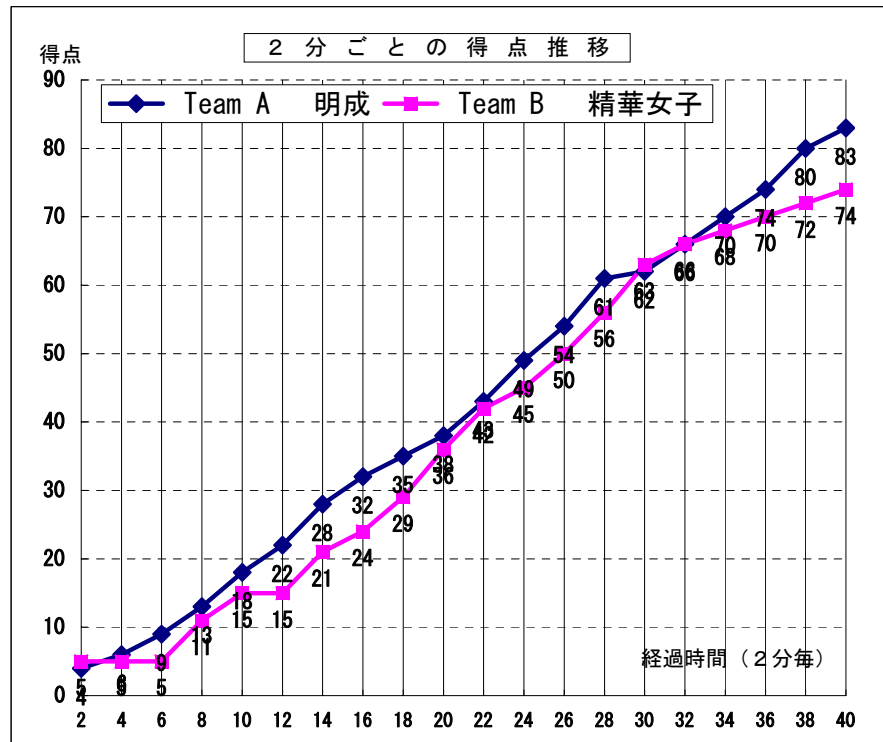

平成22年度全国高等学校総合体育大会バスケットボール競技大会 第63回全国高等学校バスケットボール選手権大会

女子 準々決勝

試合日	2010年8月1日
開始時間	11:40
会場	西原町民体育館
コート	N
試合順	2

Team A		Team B
明成	83	74 精華女子
宮城県		福岡県

Team A 明成																		
No.	S	選手名	PTS	3P		2P		FT		F	REBOUND			TO	AS	ST	BS	PT
				成功	試投	成功	試投	成功	試投		OR	DR	TOT					
4	◎	伊藤 唯	12	2	5	2	5	2	4	1	4	5	9	2	3	1	1	40:00
5	◎	伊藤 裕佳子	10	2	8	2	6	0	0	3	2	0	2	2	2	2	1	29:36
6		佐藤 桃子	3	0	0	1	1	1	2	0	0	0	1	1	1	0	0	10:53
7	◎	羽川 茜	9	0	7	4	15	1	2	0	3	5	8	2	8	1	0	36:43
8	◎	韓 雨濛	39	0	0	19	26	1	3	1	9	7	16	6	0	0	1	40:00
9	◎	木村 有沙	10	0	0	5	8	0	1	3	4	7	11	3	5	2	0	32:32
10		蝦名 香奈美	0	0	0	0	0	0	0	0	0	0	0	0	0	0	0	00:00
11		阿部 昌子	0	0	0	0	0	0	0	2	0	1	1	0	0	0	0	05:06
12		青山 千紜	0	0	0	0	0	0	0	0	0	0	0	0	0	0	0	00:00
13		青池 香澄	0	0	1	0	0	0	0	0	0	0	0	1	1	0	0	05:10
14		本郷 志貴	0	0	0	0	0	0	0	0	0	0	0	0	0	0	0	00:00
15		齋藤 里恵	0	0	0	0	0	0	0	0	0	0	0	0	0	0	0	00:00
16			0	0	0	0	0	0	0	0	0	0	0	0	0	0	0	00:00
17			0	0	0	0	0	0	0	0	0	0	0	0	0	0	0	00:00
18			0	0	0	0	0	0	0	0	0	0	0	0	0	0	0	00:00
Team / Coach: 安達 美紀										0	5	8	13	1				
合計			83	4	21	33	61	5	12	10	27	34	61	18	20	6	3	200
RATE																		

タイムアウトは経過時間で表示しています

CTO	1・2P	3・4P	OT 1	OT 2	OT 3	OT 4
TeamA		39:00				
TeamB	12:06	23:35	34:07	36:46		

戦評

第1P立ち上がり高さで勝る明成がオフェンスリバウンドを有利に進め、#8韓がリング下を支配し、得点を重ねる。一方、精華はリバウンドを取られながらも粘り強く守り、#7津野、#6津田らのシュートで食い下がり、18-15で終了。第2P明成#8韓のオフェンスリバウンドからのシュート、精華は#7津野にボールを集めるが、シュートが入らず苦しい展開。22-15明成リードしたところで精華は1回目のタイムアウト。精華#12川畑が積極的に攻め、再び接戦に持ち込み38-36で終了。