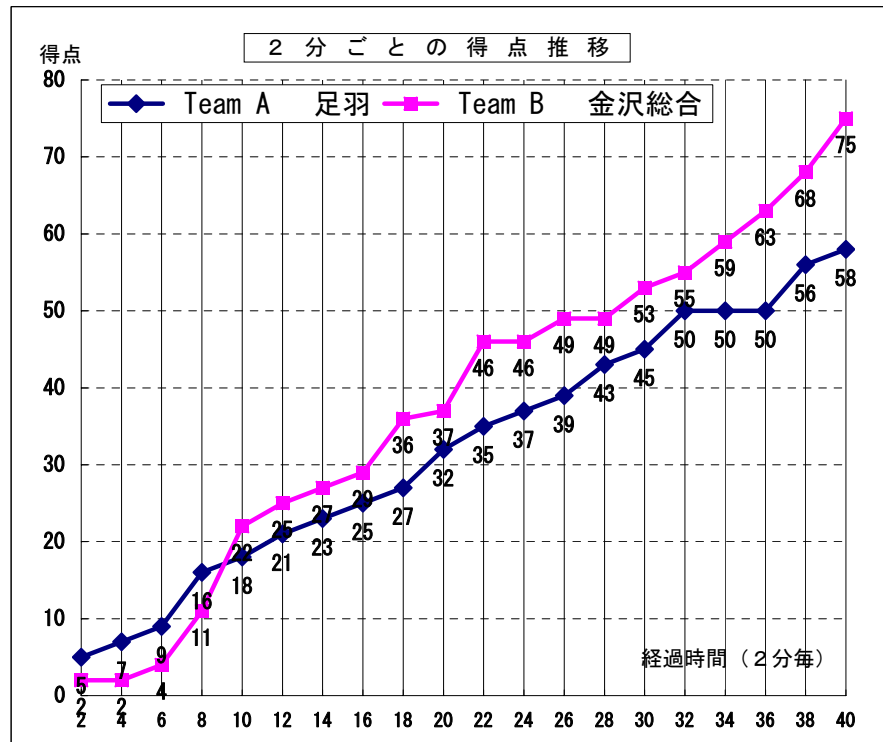

平成22年度全国高等学校総合体育大会バスケットボール競技大会 第63回全国高等学校バスケットボール選手権大会

女子 準々決勝

試合日	2010年8月1日
開始時間	13:20
会場	西原町民体育館
コート	N
試合順	3

Team A		Team B
足羽	58	75
福井県		神奈川県

Team A 足羽		PTS	3P		2P		FT		F	REBOUND			TO	AS	ST	BS	PT	
No.	S		選手名	成功	試投	成功	試投	成功		試投	OR	DR						TOT
4	◎	木工 理恵	19	0	1	9	19	1	2	1	7	4	11	1	0	2	0	40:00
5	◎	松原 由愛	5	1	11	1	6	0	0	2	2	1	3	1	0	1	0	26:11
6		由比 朋子	8	0	1	3	6	2	2	3	1	8	9	2	1	1	0	29:24
7		藤本 一紗	0	0	0	0	0	0	0	0	0	0	0	0	0	0	0	00:00
8		小林 奈央	0	0	0	0	0	0	0	0	0	0	0	0	0	0	0	00:00
9	◎	堀 恵里加	2	0	0	1	2	0	2	2	1	4	5	1	0	4	0	18:29
10	◎	幸道 妙恵	2	0	0	1	4	0	0	3	0	2	2	1	1	1	0	19:11
11	◎	小野里 千秋	13	3	13	2	5	0	2	2	0	1	1	3	1	3	0	40:00
12		蒔田 恵香	0	0	0	0	0	0	0	0	0	0	0	0	0	0	0	00:00
13		大澤 萌子	0	0	0	0	0	0	0	0	0	0	0	0	0	0	0	00:00
14		八木 柚香	9	1	5	3	12	0	0	0	0	2	2	1	3	1	0	26:45
15		林 真悠子	0	0	0	0	0	0	0	0	0	0	0	0	0	0	0	00:00
16			0	0	0	0	0	0	0	0	0	0	0	0	0	0	0	00:00
17			0	0	0	0	0	0	0	0	0	0	0	0	0	0	0	00:00
18			0	0	0	0	0	0	0	0	0	0	0	0	0	0	0	00:00
Team / Coach:		林 慎一郎								0	5	7	12	2				
合計			58	5	31	20	54	3	8	13	16	29	45	12	6	13	0	200
RATE				16.1%		37.0%		37.5%										

タイムアウトは経過時間で表示しています

CTO	1・2P	3・4P	OT 1	OT 2	OT 3	OT 4
Team A	16:09	17:33	21:31	33:53	36:10	
Team B						

**戦評**

持ち前の走力を活かしオールコートでゲームを展開する北信越No1の足羽と、新チーム結成以来公式戦負けなしの#4柳瀬、#7宮澤の3年生コンビで優勝を狙う金沢総合との対戦。

第1P 両チームともハーフコートマンツーマンでスタート。足羽の#5松原のゴール下でターンシュートが決まり先制。すかさず金沢総合の#7宮澤もランニングリバウンドからシュートを決め返す。足羽はオフボールの選手が上手にスペースを使い、オフフェンスを組み立てる。対する金沢総合は#13飯田のスピードを活かし、速いトラジッションでゲームを進めていき、得点を重ねていく。22-18で金沢総合4点リードで第1P終了。第2Pに入り、金沢総合は中・外でボールが回り始める。ノーマークになった#4柳瀬が3Pを決める。互いに固いディフェンスから速攻を繰り返すも得点にはつながらず我慢の時間帯が続く。金沢総合#8河瀬のオフフェンスリバウンドからのシュートや#13飯田のミドルシュートが立て続けに決まり、点差を9点に広げたところで足羽はタイムアウトを要求。直後に止まっていたボールと脚が動き出し、#11小野里の3Pが決め、ディフェンスをゾーンプレス(1-2-1-1)に変え、ターンオーバーを誘い、点差をつめる。37-32で金沢総合5点リードで前半を折り返す。