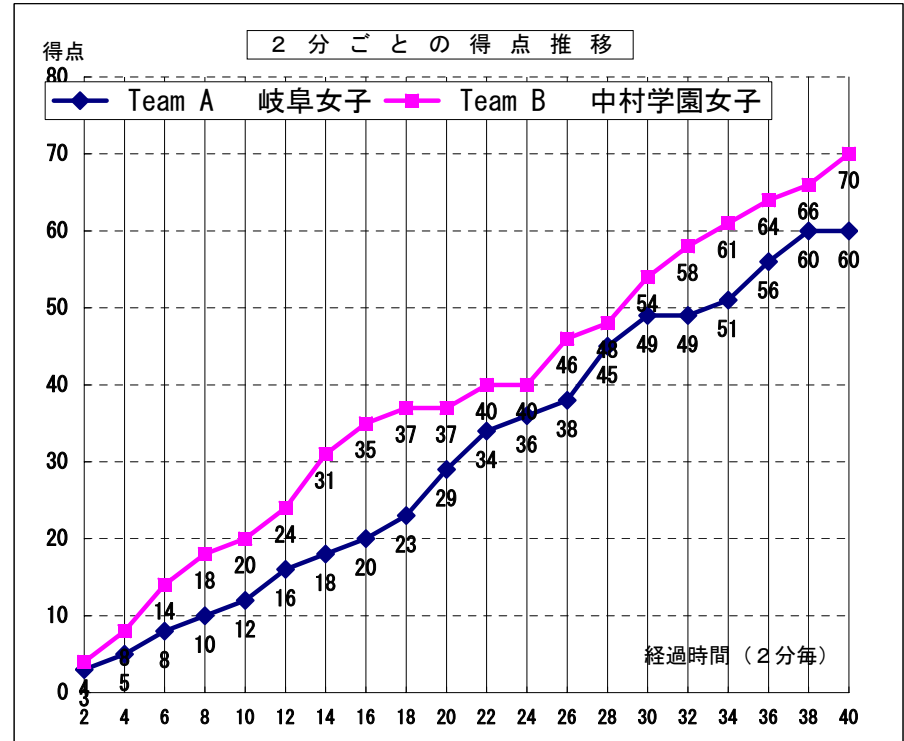

平成22年度全国高等学校総合体育大会バスケットボール競技大会 第63回全国高等学校バスケットボール選手権大会

女子 準々決勝

試合日	2010年8月1日
開始時間	15:00
会場	西原町民体育館
コート	N
試合順	4

Team A		Team B
岐阜女子	60	70
岐阜県		福岡県

Team A 岐阜女子		PTS	3P		2P		FT		F	REBOUND			TO	AS	ST	BS	PT	
No.	S		成功	試投	成功	試投	成功	試投		OR	DR	TOT						
4	◎	東方 優希奈	13	0	0	6	14	1	1	2	0	4	4	4	7	1	1	37:44
5	◎	松原 彩瑛	19	4	12	3	6	1	2	1	1	4	5	1	1	1	2	40:00
6	◎	鐘ヶ江 ひかり	9	0	1	4	6	1	2	4	0	0	0	2	3	6	0	36:58
7		杉浦 里菜	0	0	0	0	0	0	0	0	0	0	0	0	0	0	0	00:00
8		アイダ ディヤイ	0	0	0	0	0	0	0	0	0	0	0	0	0	0	0	00:00
9		森澤 みゆき	0	0	0	0	2	0	0	1	1	1	2	0	0	0	0	02:16
10		加藤 保菜美	0	0	0	0	0	0	0	0	0	0	0	0	0	0	0	00:00
11	◎	神山 幸乃	6	0	1	3	8	0	3	3	3	8	11	1	2	1	1	40:00
12	◎	佐々木 春奈	13	0	1	6	10	1	2	2	2	1	3	3	0	1	1	40:00
13		長島 美沙	0	0	0	0	0	0	0	0	0	0	0	0	0	0	0	03:02
14		金持 由衣	0	0	0	0	0	0	0	0	0	0	0	0	0	0	0	00:00
15		野原 利江	0	0	0	0	0	0	0	0	0	0	0	0	0	0	0	00:00
16			0	0	0	0	0	0	0	0	0	0	0	0	0	0	0	00:00
17			0	0	0	0	0	0	0	0	0	0	0	0	0	0	0	00:00
18			0	0	0	0	0	0	0	0	0	0	0	0	0	0	0	00:00
Team / Coach:		安江 満夫									0	0	1	1	1			
合計			60	4	15	22	46	4	10	13	7	19	26	12	13	10	5	200
RATE				26.7%		47.8%		40.0%										

		タイムアウトは経過時間で表示しています					
CTO		1・2P	3・4P	OT 1	OT 2	OT 3	OT 4
Team A		6:58	15:05	31:16	35:49	37:50	
Team B		18:08	19:31	28:10			

**戦評**

ベスト4の最後の枠を争い、第1シードの岐阜女子と激戦の中3回戦を突破した中村学園女子との対戦。第1P、両チームハーフコートマンツーマンでスタート。岐阜女子は巧みなパスワークからファウルを誘い得点を重ねる。それに対し中村学園女子はリードするものの5分42秒で#15谷村が個人ファウル2回、チームファウル5回と苦しい状況。しかし、中村学園女子は#4神崎、#5白根の3P(シュート)でリードをひるげず。3分2秒(10対16)で、岐阜女子タイムアウト。両チーム激しいディフェンスが続き、中村学園女子は#4神崎、#9打越のシュートが決まり、12対20中村学園女子リードで第1P終了。第2P、岐阜女子は開始#11神山のバックシュートが決まり良いスタートを切るが、中村学園女子#4神崎の連続シュート、#9打越がリング下で勝負強シュートを決める。岐阜女子#4東方のカットインで18対28と流れに乗りかかると、負けて中村学園女子#4神崎がバスケットカウントのシュートを決める。4分55秒(20対33)、岐阜女子2回目のタイムアウト。中村学園女子の激しいディフェンスに苦しみながらも、岐阜女子#5松原の3P(シュート)で、粘りを見せる。1分52秒(26対37)、中村学園女子タイムアウト。得点が入らなくなった中村学園女子とは対称的に岐阜女子#5松原が今日3本目の3P(シュート)を決め、流れが岐阜女子に来る。残り29秒、中村学園女子タイムアウト。攻撃のチャンスを作るが、得点できず29対37、中村学園女子リードで第2P終了。