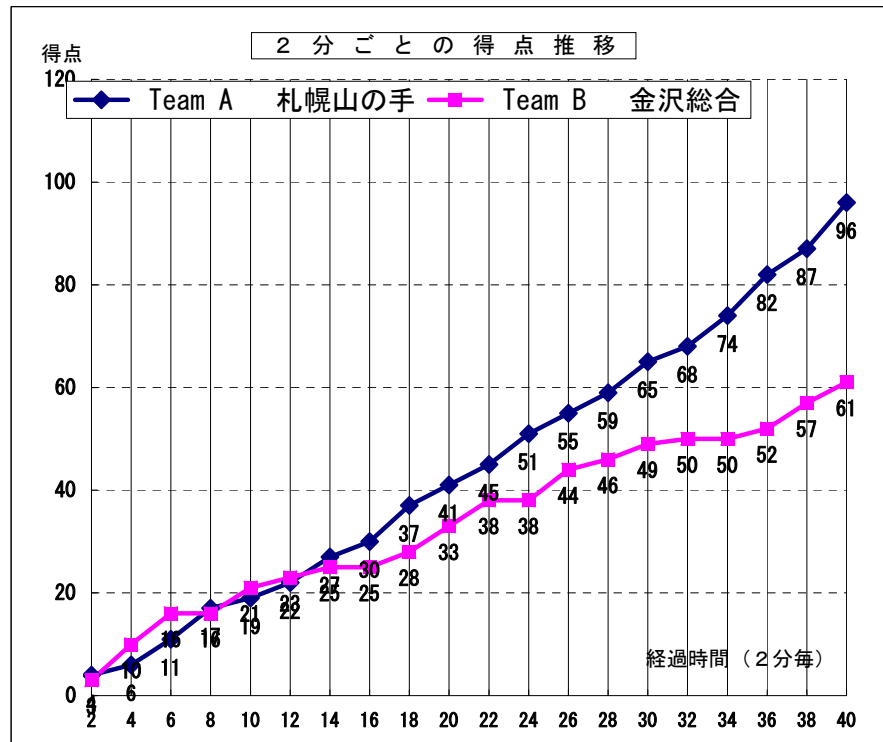

平成22年度全国高等学校総合体育大会バスケットボール競技大会 第63回全国高等学校バスケットボール選手権大会

女子 準決勝

試合日	2010年8月2日
開始時間	13:20
会場	西原町民体育館
コート	N
試合順	1

Team A	札幌山の手 96 北海道	61 金沢総合 神奈川県	Team B
19 - 21			
22 - 12			
24 - 16			
31 - 12			
0 - 0			

Team A 札幌山の手		PTS	3P		2P		FT		F	REBOUND			TO	AS	ST	BS	PT	
No.	S		選手名	成功	試投	成功	試投	成功		試投	OR	DR						TOT
4	◎	町田 瑠唯	24	1	9	9	14	3	3	1	0	2	2	5	8	4	0	40:00
5	◎	本川 紗奈生	12	1	1	4	8	1	2	3	2	6	8	3	5	4	0	30:24
6	◎	高田 汐織	17	3	8	2	2	4	4	1	6	5	11	0	5	6	1	39:23
7		菅原 美幸	0	0	0	0	0	0	0	0	0	0	0	0	0	0	0	00:37
8		田屋 利紗	0	0	0	0	0	0	0	1	0	0	0	0	0	0	0	00:55
9	◎	佐藤 れな	12	4	9	0	0	0	0	1	1	2	3	2	0	3	1	39:05
10		石川 瑞季	0	0	0	0	1	0	0	1	1	3	4	0	0	0	0	09:47
11		新堀 京花	0	0	0	0	0	0	0	0	0	0	0	0	0	0	0	00:00
12		長田 麻未	2	0	0	1	1	0	0	0	0	0	0	0	0	0	0	00:37
13		竹内 奈美	0	0	0	0	0	0	0	0	0	0	0	0	0	0	0	00:00
14		田中 渚小	0	0	0	0	0	0	0	0	0	0	0	0	0	0	0	00:00
15	◎	長岡 萌映子	29	0	3	12	19	5	6	0	3	5	8	2	2	1	5	39:12
16			0	0	0	0	0	0	0	0	0	0	0	0	0	0	0	00:00
17			0	0	0	0	0	0	0	0	0	0	0	0	0	0	0	00:00
18			0	0	0	0	0	0	0	0	0	0	0	0	0	0	0	00:00
Team / Coach:		上島 正光																
合計		96	9	30	28	45	13	15	8	13	26	39	12	20	18	7	200	
		RATE	30.0%		62.2%		86.7%											

Team B 金沢総合		PTS	3P		2P		FT		F	REBOUND			TO	AS	ST	BS	PT	
No.	S		選手名	成功	試投	成功	試投	成功		試投	OR	DR						TOT
4	◎	柳瀬 さつき	19	5	8	2	6	0	0	0	0	5	5	1	0	1	0	31:32
5	◎	井関 夏美	2	0	0	1	2	0	0	1	0	2	2	3	1	0	0	14:52
6		稲井 桃子	0	0	0	0	0	0	0	0	0	0	0	2	1	0	0	06:28
7	◎	宮澤 夕貴	17	0	0	8	20	1	2	1	12	6	18	10	2	4	4	40:00
8	◎	河瀬 ひとみ	0	0	0	0	5	0	0	0	2	3	5	3	0	0	0	26:57
9		久保田 礼美	2	0	0	1	1	0	0	0	2	2	1	1	1	1	0	11:44
10		酒井 愛	2	0	0	1	2	0	0	2	0	0	0	1	1	0	0	06:49
11		小平 優樹	0	0	2	0	0	0	0	1	0	0	0	1	2	0	0	09:06
12		吉越 理恵	8	2	7	1	4	0	0	2	0	2	2	0	0	1	0	18:19
13	◎	飯田 都季	4	0	0	2	6	0	0	3	3	1	4	3	2	1	0	24:26
14		岡村 郁美	7	1	2	1	5	2	2	0	0	0	0	1	0	0	0	08:28
15		荒木 千広	0	0	0	0	0	0	0	0	0	0	0	0	0	0	0	01:19
16			0	0	0	0	0	0	0	0	0	0	0	0	0	0	0	00:00
17			0	0	0	0	0	0	0	0	0	0	0	0	0	0	0	00:00
18			0	0	0	0	0	0	0	0	0	0	0	0	0	0	0	00:00
Team / Coach:		星澤 純一																
合計		61	8	19	17	51	3	4	10	18	25	43	26	10	8	4	200	
		RATE	42.1%		33.3%		75.0%											

タイムアウトは経過時間で表示しています

CTO	1・2P	3・4P	OT 1	OT 2	OT 3	OT 4
Team A	19:36					
Team B		23:03	29:05			

戦評

桜花学園を破り勢に乗る札幌山の手対、着実に勝ち星を挙げ虎視眈々と決勝を狙う関東一位の金沢総合との戦いが始まった。

第1P、札幌山の手ハーフコートマンツーマンディフェンス、金沢総合はマンツーマンと1-3-1ゾーンを交互に変えるチェンジングディフェンスでスタート。札幌山の手#5本川のドライブから2P、金沢総合#13飯田2Pからゲーム開始。札幌山の手#15長岡の連続ゴール対金沢総合もセンター#7宮澤のポストプレーで互角の戦いが続く。激しいリバウンドを競う中、残り2分札幌山の手#15長岡のリバウンドシュートで17対16と1点リード。すかさず金沢総合#7宮澤のお返しのリバウンドシュートで19対21の2点リードで第1P終了。第2P、開始から金沢総合は激しい1-3-1とマンツーマンディフェンスを繰り返す。しかし、札幌山の手は中から外へ展開していく攻めでスタート。互いに激しく点の取り合いが続く中、残り4分札幌山の手#4町田連続ゴールで35対28とリードを広げて流れは札幌山の手へ。対する金沢総合#12吉越3P、#4柳瀬3Pで追い上げるが、41対33の札幌山の手8点リードで後半へ。

第3P、金沢総合#4柳瀬3P、#7宮澤リバウンドシュートで43対33からゲームが流れる。逆転を許さない札幌山の手は、#15長岡フックシュートなどの連続ゴールで流れは変わらず。序盤激しいリバウンド争いから点の取り合いが続き、10点差は縮まらない。残り2分#4町田のパスカットからブレイク、#5本川2Pの連続ゴールで61対46でリード。金沢総合残り1分46秒でタイムアウト。その後、#4柳瀬3Pで応戦するが、65対49で札幌山の手リードで最終ピリオドへ。第4P、札幌山の手#9佐藤3P、#6高田3Pの連続でリードを広げ、71対50でペースは札幌山の手。金沢総合#7宮澤にボールを集めるが、札幌山の手#10酒井2Pでリードを広げ、#14岡村のドライブ、#10酒井2Pで応戦するがリングに嫌われ点が伸び悩む。札幌山の手は#6高田、#9佐藤の3Pが立て続けに決まりリードを広げ、金沢総合もオールコートでプレッシャーをかけるが、札幌山の手#4町田のスピードあるボール運びで冷静にコントロールし、96対61で注目の一戦は札幌山の手勝利となった。

主審	安元 正彦	副審	前田 喜庸	戦評	金城 健