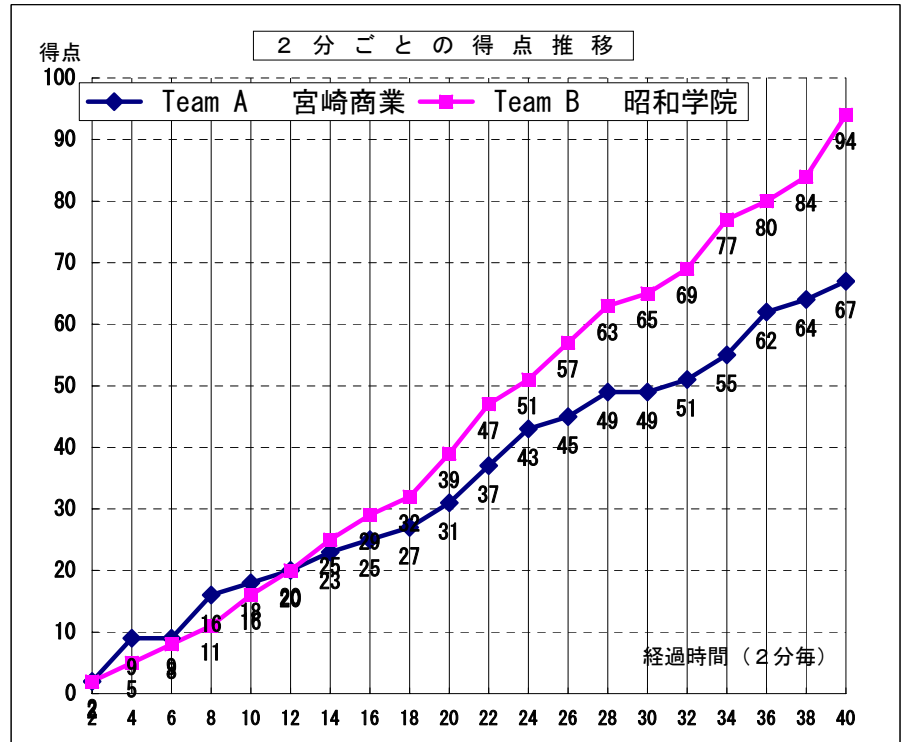

平成22年度全国高等学校総合体育大会バスケットボール競技大会 第63回全国高等学校バスケットボール選手権大会

女子 1回戦

試合日	2010年7月29日
開始時間	9:30
会場	西原町民体育館
コート	G
試合順	1

Team A		Team B
宮崎商業	67	94
宮崎県		千葉県

Team A 宮崎商業																			
No.	S	選手名	PTS	3P		2P		FT		F	REBOUND			TO	AS	ST	BS	PT	
				成功	試投	成功	試投	成功	試投		OR	DR	TOT						
4		山本 麻里香	0	0	0	0	0	0	0	3	0	0	0	1	0	0	0	12:29	
5	◎	諏訪 成美	25	5	13	4	9	2	2	3	0	4	4	4	1	4	1	40:00	
6	◎	久木山 千佳	8	0	0	4	15	0	4	4	1	2	3	1	0	2	0	29:02	
7	◎	林 亜李沙	0	0	1	0	1	0	0	5	0	0	0	0	2	0	1	20:00	
8		榎木田 恵子	1	0	0	0	1	1	2	1	0	1	1	0	0	0	0	04:29	
9	◎	林田 真実	4	0	0	1	3	2	4	4	0	2	2	4	0	0	0	21:37	
10		原 智怜	0	0	0	0	1	0	0	0	0	1	1	1	0	0	0	00:44	
11		若松 美歩	0	0	0	0	0	0	0	1	0	0	0	0	0	0	0	00:59	
12		神之薗 美咲	0	0	0	0	0	0	0	0	0	0	0	0	0	0	0	00:44	
13	◎	時任 由依	17	0	0	7	14	3	3	4	1	1	2	6	3	0	0	34:47	
14		藤崎 菜来	12	0	3	5	5	2	2	2	2	5	7	1	0	0	1	32:56	
15		高崎 祥子	0	0	1	0	0	0	0	1	0	0	0	0	0	0	0	02:13	
16			0	0	0	0	0	0	0	0	0	0	0	0	0	0	0	00:00	
17			0	0	0	0	0	0	0	0	0	0	0	0	0	0	0	00:00	
18			0	0	0	0	0	0	0	0	0	0	0	0	0	0	0	00:00	
Team / Coach:	神戸 博明									0	1	10	11	1					
合計			67	5	18	21	49	10	17	28	5	26	31	19	6	6	3	200	
			RATE	27.8%	42.9%	58.8%													

Team B 昭和学院																			
No.	S	選手名	PTS	3P		2P		FT		F	REBOUND			TO	AS	ST	BS	PT	
				成功	試投	成功	試投	成功	試投		OR	DR	TOT						
4	◎	安田 彩花	6	0	0	3	7	0	6	1	2	2	4	0	2	2	0	24:57	
5		常田 実咲	7	0	3	3	6	1	2	4	1	2	3	0	0	0	0	25:27	
6		大坪 亜理沙	10	0	0	3	5	4	4	1	1	2	3	2	3	1	1	19:30	
7		村山 翠	7	0	0	2	9	3	3	0	1	1	2	1	1	0	0	15:17	
8	◎	吉田 有里	14	3	9	2	6	1	2	0	4	2	6	0	1	3	1	26:24	
9	◎	余郷 美奈	15	1	5	3	4	6	6	1	0	1	1	2	0	1	0	22:58	
10	◎	國藤 梓	6	0	0	0	4	6	8	3	3	3	6	2	0	0	3	23:59	
11	◎	関根 彩乃	19	2	6	5	6	3	7	3	2	3	5	1	1	1	0	29:59	
12		馬 雲	0	0	0	0	0	0	2	0	0	0	0	0	0	0	0	00:44	
13		西澤 瑠乃	0	0	0	0	0	0	0	1	0	0	0	1	0	0	0	00:44	
14		西脇 未来	8	0	1	4	6	0	0	2	0	1	1	1	0	1	0	09:17	
15		佐藤 理沙	2	0	0	1	2	0	0	0	1	0	1	0	0	0	0	00:44	
16			0	0	0	0	0	0	0	0	0	0	0	0	0	0	0	00:00	
17			0	0	0	0	0	0	0	0	0	0	0	0	0	0	0	00:00	
18			0	0	0	0	0	0	0	0	0	0	0	0	0	0	0	00:00	
Team / Coach:	鈴木 親光									0	5	6	11	0					
合計			94	6	24	26	55	24	40	16	20	23	43	10	8	9	5	200	
			RATE	25.0%	47.3%	60.0%													

タイムアウトは経過時間で表示しています

CTO	1・2P	3・4P	OT 1	OT 2	OT 3	OT 4
TeamA	11:37	15:21	25:21	31:07	34:48	
TeamB	5:30					

戦評

記念すべき美ら島総体女子バスケットボール競技は宮崎商業対昭和学院で開幕。熱戦の火ぶたが切っておとされた。

第1P:両チームともハーフコートマンツーマンで試合がスタート。序盤は、宮崎商業#13時任のドライブインや#5諏訪の3Pでリードを奪うが、対する昭和学院も#10國藤のリバウンドからのシュートや#6大坪、#7村山のドライブインで対抗、宮崎商業2点リード。

第2P:昭和学院のディフェンスの強い当たりに、なかなかシュートが決まらない宮崎商業。昭和学院もシュートミスが多くなかなか引き離せない。残り4分から昭和学院#8吉田の3Pや#14西脇のシュートが決まり、リードを広げる。宮崎商業も#5諏訪や#6久木山、#14藤崎のシュートで食らいつづき、昭和学院#9余郷がフリースローをしっかりと決めて31-39を昭和学院8点リードで折り返す。

第3P:序盤から昭和学院#9余郷、#8吉田の3Pが決まるが、宮崎商業#5諏訪の連続3Pで食らいつづき。残り4分から#14西脇の連続シュートや#6大坪のシュートが決まりだし、49-65昭和学院16点リード。

第4P:昭和学院#11関根のバスケットカウントが決まり20点差に広がり、1分過ぎ宮崎商業がタイムアウト。その後、宮崎商業#13時任が連続シュートを決めるが、昭和学院も入れ返し点差は縮まらない。宮崎商業#7林がファウルアウトとなり、高さに勝る昭和学院が#7村山のバスケットカウント、#9余郷がドライブインを決める。残り3分から宮崎商業はオールコートマンツーマンを仕掛けるが、昭和学院#6大坪がフリースローをしっかりと決めて、67-94で昭和学院が勝利を収めた。

主審	栗田 充伯	副審	糸満邦彦	戦評	許田 重晴