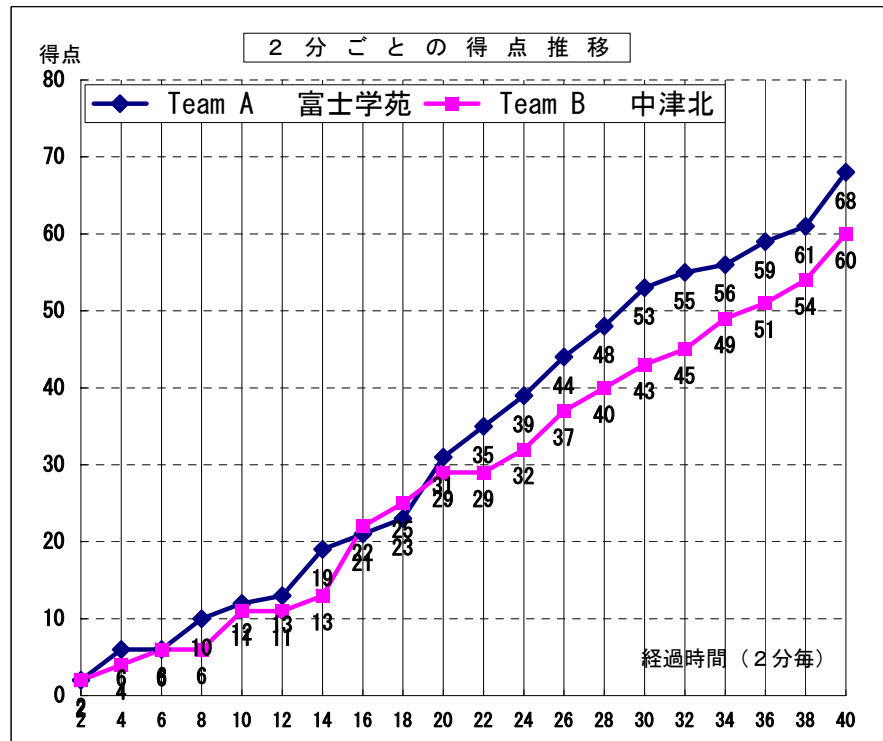

女子 1回戦

試合日	2010年7月29日
開始時間	11:10
会場	西原町民体育館
コート	G
試合順	2

Team A		Team B
富士学苑	68	60
山梨県	$\begin{pmatrix} 12 & - & 11 \\ 19 & - & 18 \\ 22 & - & 14 \\ 15 & - & 17 \\ 0 & - & 0 \end{pmatrix}$	中津北
		大分県

Team A 富士学苑		PTS	3 P		2 P		FT		F	REBOUND			TO	AS	ST	BS	PT	
No.	S		選手名	成功	試投	成功	試投	成功		試投	OR	DR						TOT
4		飯野 遙香	0	0	0	0	0	0	0	0	0	0	1	0	0	0	00:28	
5	◎	野上 実咲	3	0	3	1	3	1	2	1	1	3	4	6	8	0	40:00	
6		越川 さとみ	0	0	0	0	0	0	0	0	0	0	0	0	0	0	00:20	
7	◎	鈴木 千尋	15	1	4	4	13	4	4	3	2	5	7	2	4	3	34:22	
8	◎	池谷 悠希	20	0	0	10	15	0	0	4	6	16	22	5	2	2	36:09	
9		大峰 なつき	2	0	0	1	1	0	0	0	0	0	0	0	0	0	03:51	
10		川副 舞	10	0	0	4	6	2	4	2	2	0	2	6	5	2	34:35	
11	◎	渡辺 愛加	18	1	5	7	9	1	2	0	2	5	7	2	2	1	40:00	
12		野中 香歩	0	0	1	0	1	0	0	1	0	0	0	0	0	0	05:38	
13		堀内 すみか	0	0	0	0	0	0	0	0	0	0	0	0	0	0	00:00	
14		流石 優希	0	0	0	0	0	0	0	0	0	0	0	0	0	0	00:00	
15	◎	杜 雪春子	0	0	0	0	2	0	0	0	1	0	1	0	0	0	04:37	
16			0	0	0	0	0	0	0	0	0	0	0	0	0	0	00:00	
17			0	0	0	0	0	0	0	0	0	0	0	0	0	0	00:00	
18			0	0	0	0	0	0	0	0	0	0	0	0	0	0	00:00	
Team / Coach:		小野 利晴																
合計		68	2	13	27	50	8	12	11	14	32	46	22	21	8	4	200	
		RATE	15.4%		54.0%		66.7%											

Team B 中津北		PTS	3 P		2 P		FT		F	REBOUND			TO	AS	ST	BS	PT	
No.	S		選手名	成功	試投	成功	試投	成功		試投	OR	DR						TOT
4	◎	七郎丸 恵	22	4	10	5	10	0	0	4	0	3	3	4	1	1	0	36:03
5		澁谷 茉莉子	0	0	1	0	0	0	0	0	0	1	1	0	0	0	0	00:20
6	◎	川口 涼子	7	1	2	2	8	0	0	2	2	2	4	1	1	3	2	37:59
7		中島 智子	0	0	0	0	0	0	0	0	0	0	0	0	0	0	0	00:33
8	◎	和間 茜	0	0	2	0	3	0	2	4	2	4	6	1	2	1	0	34:10
9		後藤 真衣	0	0	0	0	0	0	0	0	0	0	0	0	0	0	0	00:20
10		大和 英里奈	4	0	0	2	2	0	0	0	2	2	4	2	1	0	0	15:05
11		堀 紗矢香	0	0	0	0	0	0	0	0	0	0	0	0	0	0	0	00:00
12	◎	中崎 沙耶	17	3	11	3	5	2	4	2	0	0	0	2	1	2	0	35:50
13	◎	貞許 有希	10	2	4	2	8	0	0	3	0	1	1	2	7	3	0	39:40
14		清本 美優	0	0	0	0	0	0	0	0	0	0	0	0	0	0	0	00:00
15		中春 萌子	0	0	0	0	0	0	0	0	0	0	0	0	0	0	0	00:00
16			0	0	0	0	0	0	0	0	0	0	0	0	0	0	0	00:00
17			0	0	0	0	0	0	0	0	0	0	0	0	0	0	0	00:00
18			0	0	0	0	0	0	0	0	0	0	0	0	0	0	0	00:00
Team / Coach:		長岡 幸次郎																
合計		60	10	30	14	36	2	6	15	8	14	22	13	13	10	2	200	
		RATE	33.3%		38.9%		33.3%											

タイムアウトは経過時間で表示しています

CTO	1・2P	3・4P	OT 1	OT 2	OT 3	OT 4
Team A	14:22	34:07 39:20				
Team B	7:33	22:21 37:26 38:54				

戦評

オールラウンダー#8池谷を要する富士学苑と、粘りのディフェンスが持ち味の中津北の対戦。富士学苑の高さを中津北がどれだけ封じ込めるディフェンスを見せるかが見所。両チームとも激しいディフェンスでゴールラインをしっかりと守るディフェンスが持ち味。上背がない分、3Pを含めたアウトサイドシュートに頼った中津北に対して、インサイドに強さを見せた富士学苑が68対60で勝利をおさめた。

第1P、両チームともマンツーマンでゲームが始まる。富士学苑は#15杜を起点にオフェンスを組み立てる。中津北は必死のボックスアウトで富士学苑の高さのあるリバウンドに反応する。中津北、攻めでは#4七郎丸を起点にドライブからのバッシングで富士学苑ディフェンスを攪乱する。両者一歩もひかず、12対11、富士学苑1点リードで終了。第2P、中津北は富士学苑の高さのあるオフェンスを速さのあるカバーディフェンスで全員で守る。富士学苑もゴールラインを割らせなくて壁を作る。両チームともディフェンスが素晴らしい。4分過ぎ、富士学苑#8池谷と#7鈴木の連続アウトサイドシュートが決まり、オフェンスが広がりをみせる。直後、富士学苑#7鈴木のアンスホーマンラックアファールで流れが中津北に傾く。#12中崎の連続3Pシュートで逆転に成功する。しかし、富士学苑は#6池谷が踏ん張り強引に流れを引き戻す。31対29、富士学苑リードで前半終了。

第3P、両チームともディフェンス変化せずマンツーマンでスタート。富士学苑は#15杜をベンチに下げ#11渡辺で臨む。その#11渡辺がオフェンスリバウンドを頑張り、連続加点。2分過ぎ、37対29となったところで中津北にたまたまタイムアウト。タイムアウト後、中津北はオールコートマンツーマンで高い位置からプレッシャーをかけ、ボールを奪いにかかる。4分過ぎ、中津北#4七郎丸が3つめのファウルでベンチに退くが、#12中崎の3Pでじわりじわりと追いつける。終了間際、富士学苑はディフェンスからの速攻でリズムをつかみ、#7鈴木、#渡辺の連続ゴールを上げる。53対43、富士学苑リード。第4P、富士学苑はオールコートマンツーマンでターンオーバーを誘発しリズムを作る。中津北は#4七郎丸の45度からのドライブイン、#10大和のリバウンドシュートで応戦する。4分過ぎ、富士学苑のタイムアウト後、中津北もオールコートマンツーマンでディフェンスを引き締める。富士学苑は#6池谷のインサイド、中津北は#4七郎丸#13貞本#12中崎の3Pで応戦。残り2分、中津北は徹底したオールコートマンツーマンと3Pシュートで戦うが、高さあるディフェンスに阻まれ得点できず。68対60で試合終了。中津北は最後まで粘りのディフェンスだった。

主審	古畑 香子	副審	棚橋 英一	戦評	黒島 直哲