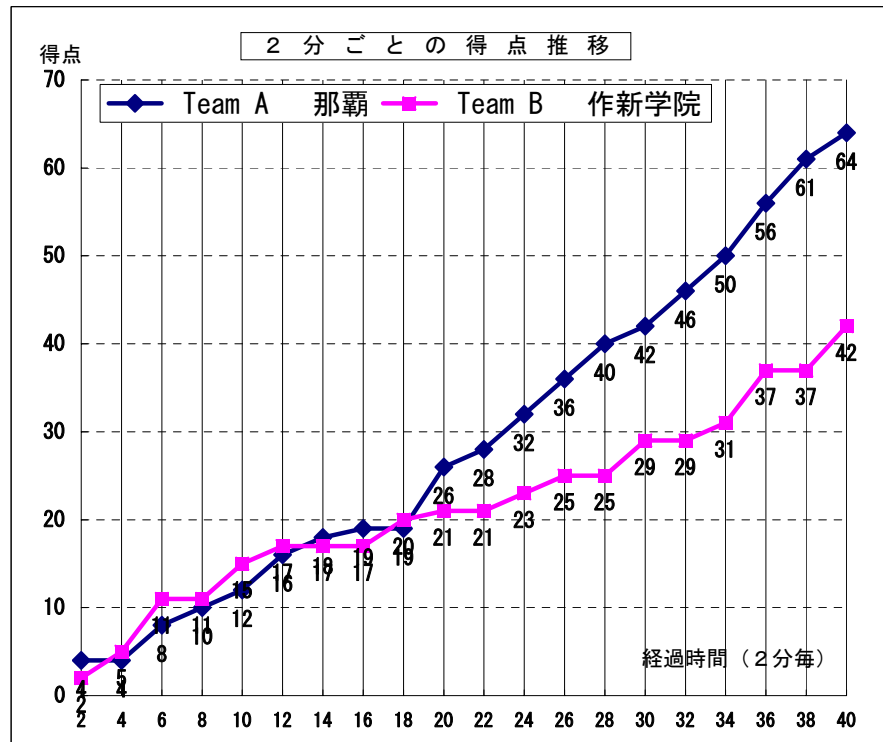

平成22年度全国高等学校総合体育大会バスケットボール競技大会 第63回全国高等学校バスケットボール選手権大会

女子 1回戦

試合日	2010年7月29日
開始時間	12:50
会場	西原町民体育館
コート	G
試合順	3

Team A		Team B
那覇	64	42
沖縄県		栃木県

Team A 那覇																		
No.	S	選手名	PTS	3P		2P		FT		F	REBOUND			TO	AS	ST	BS	PT
				成功	試投	成功	試投	成功	試投		OR	DR	TOT					
4	◎	金城 夏子	11	1	2	4	7	0	0	0	2	2	4	1	8	1	0	28:52
5	◎	上原 安奈	2	0	0	1	4	0	2	0	1	0	1	1	0	1	1	13:36
6	◎	宜保 沙也佳	11	1	8	4	9	0	0	1	0	4	4	2	2	4	1	33:33
7	◎	山田 千尋	9	0	5	4	6	1	1	3	1	4	5	1	0	0	0	25:04
8		嘉数 未咲	2	0	1	0	0	2	2	0	1	1	2	2	0	1	0	06:27
9	◎	島袋 菜里	10	0	1	3	8	4	5	2	5	4	9	1	2	2	1	21:15
10		大城 郁佳琳	5	0	0	2	7	1	3	5	4	1	5	2	0	1	1	16:48
11		金城 由桂	1	0	0	0	0	1	1	0	0	0	0	0	0	0	0	01:37
12		中本 恵里加	1	0	0	0	0	1	2	0	0	0	0	0	0	0	0	01:37
13		松堂 亜月	0	0	0	0	4	0	2	1	2	2	4	0	1	0	0	11:08
14		松村 ひらり	6	0	3	2	3	2	3	2	2	0	2	1	0	0	0	13:19
15		高橋 陽子	6	0	0	3	10	0	0	2	0	3	3	1	1	2	0	26:44
16			0	0	0	0	0	0	0	0	0	0	0	0	0	0	0	00:00
17			0	0	0	0	0	0	0	0	0	0	0	0	0	0	0	00:00
18			0	0	0	0	0	0	0	0	0	0	0	0	0	0	0	00:00
Team / Coach: 屋嘉 謙呉										0	1	4	5	3				
合計			64	2	20	23	58	12	21	16	19	25	44	15	14	12	4	200
RATE				10.0%	39.7%	57.1%												

Team B 作新学院																		
No.	S	選手名	PTS	3P		2P		FT		F	REBOUND			TO	AS	ST	BS	PT
				成功	試投	成功	試投	成功	試投		OR	DR	TOT					
4	◎	清水 美希	7	0	0	2	6	3	5	5	1	5	6	6	0	0	0	30:01
5	◎	木村 友美	14	1	9	5	16	1	2	4	1	5	6	6	0	0	0	38:49
6		中村 真美	0	0	0	0	1	0	0	2	3	3	6	1	0	0	0	13:22
7		塩野 純加	0	0	0	0	1	0	0	0	0	1	1	0	0	0	0	02:51
8		阿久津 紗希	0	0	0	0	1	0	0	3	0	0	0	1	0	0	0	07:59
9		鈴木 晶絵	0	0	0	0	1	0	0	0	2	0	2	1	1	0	0	03:39
10	◎	河田 由衣	2	0	2	0	2	3	1	0	6	6	6	1	5	2	0	39:23
11		宮城 里実	0	0	0	0	0	0	0	0	0	0	0	0	0	0	0	01:59
12	◎	大塚 麻友	8	0	0	4	5	0	2	4	3	5	8	2	0	1	2	32:28
13		鈴木 朝香	0	0	1	0	0	0	0	2	1	1	2	2	0	0	0	06:33
14	◎	山崎 明穂	9	3	9	0	4	0	0	1	1	2	3	0	1	0	0	21:19
15		別井 悠莉	2	0	0	1	1	0	0	0	0	0	0	0	0	0	0	01:37
16			0	0	0	0	0	0	0	0	0	0	0	0	0	0	0	00:00
17			0	0	0	0	0	0	0	0	0	0	0	0	0	0	0	00:00
18			0	0	0	0	0	0	0	0	0	0	0	0	0	0	0	00:00
Team / Coach: 渡邊 明美										0	1	4	5	1				
合計			42	4	21	12	38	6	12	22	13	32	45	21	7	3	2	200
RATE				19.0%	31.6%	50.0%												

タイムアウトは経過時間で表示しています

CTO	1・2P	3・4P	OT 1	OT 2	OT 3	OT 4
TeamA	5:29		33:03			
TeamB	12:37	22:38	32:12			

戦評

どこからでも点が取れるオフェンスが特徴の栃木県代表の作新学院。粘り強いチームディフェンス、外角のシュートが特徴の地元沖縄の応援を背に両校インターハイ初出場校どうし、互いに初戦突破を目指す。

第1P: 互いにハーフコートマンツーマンディフェンスでスタート。互いに堅さが見られるシュートミスが続く。那覇#4金城のドライブからのシュートでゲームが動き出す。作新学院#12大塚のリング下、#14山崎の3Pでリズムを作り、那覇は#6宜保2P、#7山田2Pで応戦するが、互いにシュートミスが続きリズムがのれないまま、一進一退の展開のまま14対15で互角の戦いで終了。

第2P: 互いに激しいマンツーマンディフェンスで応戦、ディフェンスが激しかった那覇が#4金城のパスカットからブレイクから先手を取る展開に、対する作新学院は#5木村にボールを集め、果敢にゴールをねらうが入らず、リズムに乗れない那覇は#4金城2P、#7山田のドライブで連続ゴールで差を広げていく展開に残り2分、作新学院#5木村のシュートが決まりだし22対20で差を縮めていくが、那覇#4金城のドライブが決まり、26対21で前半を那覇がリードする。

第3P: 那覇#9島袋のリング下でいいスタートをきる。対する作新学院は#5木村が1対1で試みるがシュートが入らない。苦しい展開が続く対する那覇は#10大城の連続ゴールで36対23と点差を広げて、38対25、13点リードで終える。

第4P: 開始から那覇のディフェンスからブレイクが決まり48対29と一気にリードを広げる。7分34秒タイムアウトを取り立て直しを図るがシュートミスが続きリズムが乗れないままタイムが進む。那覇はリバウンドをよく支配し、最後まで那覇のリズムでゲームが進み、64対42で初の全国一勝をあげた。

主審	神田 亮一	副審	内田 達彦	戦評	金城 健