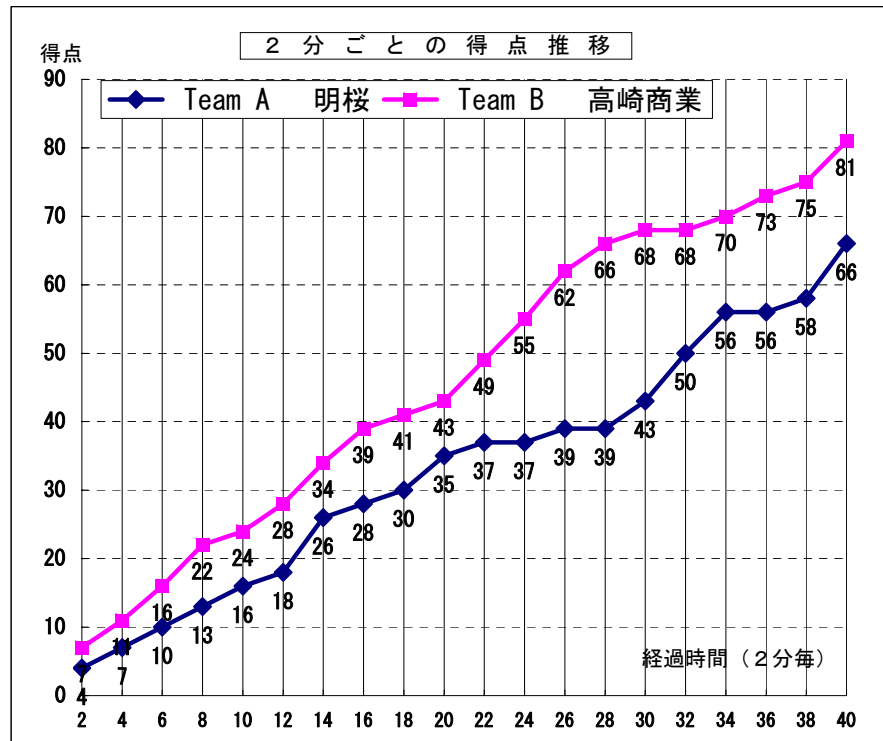

平成22年度全国高等学校総合体育大会バスケットボール競技大会 第63回全国高等学校バスケットボール選手権大会

女子 1回戦

試合日	2010年7月29日
開始時間	14:30
会場	西原町民体育館
コート	G
試合順	4

Team A		Team B
明桜	66	81
秋田県		群馬県

Team A 明桜																		
No.	S	選手名	PTS	3P		2P		FT		F	REBOUND			TO	AS	ST	BS	PT
				成功	試投	成功	試投	成功	試投		OR	DR	TOT					
4	◎	桧森 香純	10	0	3	5	10	0	0	2	2	1	3	7	1	3	1	37:11
5		高橋 千智	2	0	4	1	6	0	0	1	0	2	2	0	1	3	0	13:51
6	◎	木村 要音	10	2	4	2	6	0	0	1	2	2	4	1	1	0	0	27:46
7	◎	藤原 拓美	15	0	0	7	10	1	4	3	3	5	8	1	1	4	0	39:43
8	◎	加藤 礼	6	2	4	0	1	0	0	1	0	0	0	5	2	0	0	20:27
9	◎	工藤 綾華	8	2	4	1	4	0	0	4	1	1	2	5	1	2	0	17:15
10		船木 春菜	0	0	0	0	0	0	0	0	0	0	0	0	0	0	0	02:49
11		佐井 美智子	0	0	0	0	0	0	0	0	0	0	0	0	0	0	0	00:17
12		佐々木 舞子	0	0	0	0	1	0	0	0	0	0	0	1	0	0	0	03:30
13		齊藤 明梨	0	0	0	0	2	0	0	1	0	0	0	1	0	0	0	03:30
14		土岐 環奈	10	0	3	5	8	0	0	3	3	1	4	2	2	0	0	19:50
15		加藤 晶子	5	0	2	2	3	1	2	1	0	2	2	0	0	0	1	13:51
16			0	0	0	0	0	0	0	0	0	0	0	0	0	0	0	00:00
17			0	0	0	0	0	0	0	0	0	0	0	0	0	0	0	00:00
18			0	0	0	0	0	0	0	0	0	0	0	0	0	0	0	00:00
Team / Coach: 嘉藤 喜隆										0	7	3	10	0				
合計			66	6	24	23	51	2	6	17	18	17	35	23	9	12	2	200
RATE				25.0%	45.1%	33.3%												

タイムアウトは経過時間で表示しています

CTO	1・2P	3・4P	OT 1	OT 2	OT 3	OT 4
Team A	3:00	16:24				
Team B	23:20		32:15	39:43		

戦評

第1P: 明桜ハーフコートマンツーマン、高崎商オールコートマンツーマンでスタート。明桜#7藤原にボールを集めるが、高崎商のディフェンスがよく抑え、逆に#11鈴木の3Pや#6太齋のシュートで4対11とリード。開始3分、明桜タイムアウト後、#6木村、#9工藤の3Pで追い上げを図るが、高崎商#4川浦、#9佐々木、#6太齋のシュートでそれを許さず、16対24で高崎商8点リード。