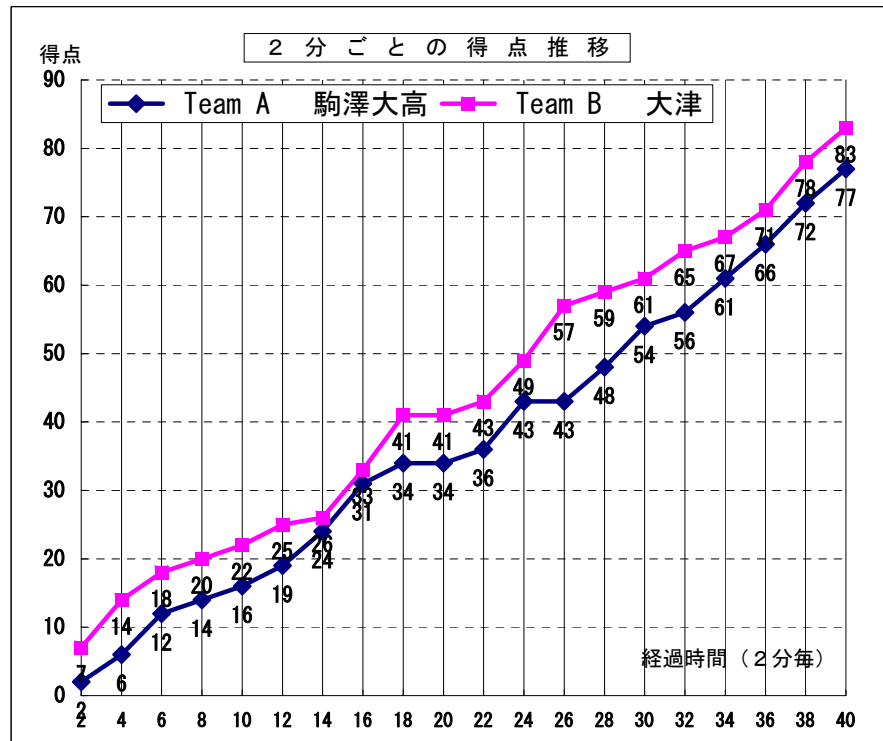

平成22年度全国高等学校総合体育大会バスケットボール競技大会 第63回全国高等学校バスケットボール選手権大会

女子 1回戦

試合日	2010年7月29日
開始時間	9:30
会場	西原町民体育館
コート	H
試合順	1

Team A		Team B
駒澤大高	77	83
東京都		熊本県

Team A 駒澤大高		PTS	3P		2P		FT		F	REBOUND			TO	AS	ST	BS	PT	
No.	S		選手名	成功	試投	成功	試投	成功		試投	OR	DR						TOT
4	◎	林 優貴子	28	4	11	7	20	2	2	3	10	6	16	2	5	1	0	40:00
5	◎	木梨 ひかる	26	4	8	6	16	2	2	1	3	8	11	1	4	1	0	40:00
6		柳川 毬絵	0	0	0	0	0	0	0	0	0	0	0	0	0	0	0	00:00
7		阿部 菜瑠美	0	0	0	0	0	0	0	0	0	0	0	0	0	0	0	00:00
8	◎	白井 理菜	2	0	0	1	6	0	0	1	1	2	3	3	2	3	0	35:17
9		小野寺 順子	0	0	0	0	0	0	0	0	0	0	0	0	0	0	0	00:00
10	◎	大貫 早季	6	0	1	3	5	0	1	2	0	7	7	3	1	0	0	38:42
11		和田 春花	5	1	1	0	0	2	2	0	0	0	0	0	0	0	0	02:09
12	◎	福田 沙代	8	0	2	3	8	2	4	0	1	2	3	1	3	3	0	37:16
13		小川 詩歩	0	0	0	0	0	0	0	0	0	0	0	0	0	0	0	00:00
14		伊藤 恵理	0	0	0	0	0	0	0	0	0	0	0	0	0	0	0	00:00
15		齊藤 摩妃	2	0	0	1	4	0	0	0	0	0	0	0	0	2	0	06:36
16			0	0	0	0	0	0	0	0	0	0	0	0	0	0	0	00:00
17			0	0	0	0	0	0	0	0	0	0	0	0	0	0	0	00:00
18			0	0	0	0	0	0	0	0	0	0	0	0	0	0	0	00:00
Team / Coach:		上野 和信								0	1	1	2	1				
合計		77	9	23	21	59	8	11	7	16	26	42	11	15	10	0	200	
RATE			39.1%		35.6%		72.7%											

Team B 大津		PTS	3P		2P		FT		F	REBOUND			TO	AS	ST	BS	PT	
No.	S		選手名	成功	試投	成功	試投	成功		試投	OR	DR						TOT
4	◎	落合 千里	20	3	10	5	11	1	1	1	1	6	7	4	13	3	1	40:00
5	◎	大塚 優子	13	3	6	2	7	0	0	3	2	6	8	2	4	0	0	33:43
6		石坂 郁美	2	0	0	1	2	0	0	2	0	2	2	0	0	1	1	10:18
7		河野 怜美	12	4	6	0	0	0	0	0	0	1	1	4	0	1	1	21:41
8	◎	村木 花奈	19	2	3	6	10	1	3	3	3	8	11	3	0	0	0	34:56
9	◎	簗田 小百合	15	0	0	7	18	1	4	4	5	3	8	2	0	0	0	33:17
10	◎	田中 志保	2	0	1	1	4	0	0	1	0	4	4	1	0	1	0	21:31
11		北浦 彩加	0	0	0	0	0	0	0	0	0	0	0	0	0	0	0	00:00
12		今村 和香葉	0	0	0	0	0	0	0	0	0	0	0	0	0	0	0	00:00
13		木庭 亜理沙	0	0	0	0	0	0	0	0	0	0	0	0	0	0	0	00:00
14		田元 亜季	0	0	0	0	0	0	0	0	2	1	3	0	1	0	0	04:34
15		渡邊 彩乃	0	0	0	0	0	0	0	0	0	0	0	0	0	0	0	00:00
16			0	0	0	0	0	0	0	0	0	0	0	0	0	0	0	00:00
17			0	0	0	0	0	0	0	0	0	0	0	0	0	0	0	00:00
18			0	0	0	0	0	0	0	0	0	0	0	0	0	0	0	00:00
Team / Coach:		上村 由久								0	1	0	1	0				
合計		83	12	26	22	52	3	8	14	14	31	45	16	18	6	3	200	
RATE			46.2%		42.3%		37.5%											