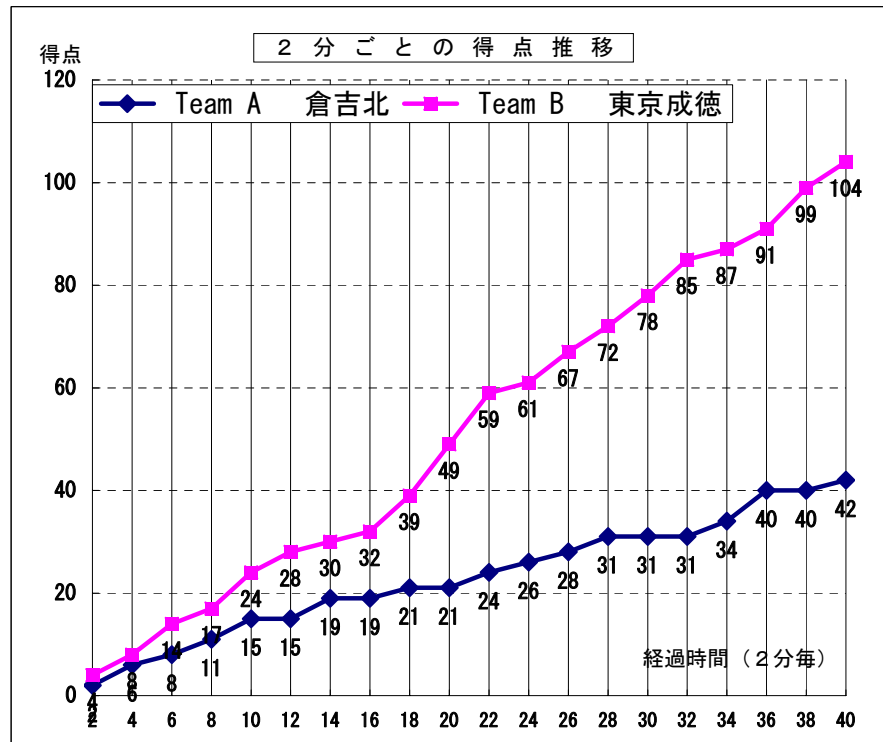

平成22年度全国高等学校総合体育大会バスケットボール競技大会 第63回全国高等学校バスケットボール選手権大会

女子 1回戦

試合日	2010年7月29日
開始時間	11:10
会場	西原町民体育館
コート	H
試合順	2

Team A		Team B
倉吉北	42	104
鳥取県		東京都

Team A 倉吉北		PTS	3 P		2 P		FT		F	REBOUND			TO	AS	ST	BS	PT	
No.	S		選手名	成功	試投	成功	試投	成功		試投	OR	DR						TOT
4	◎	豊田 千尋	4	0	2	2	6	0	0	3	1	3	4	2	0	3	0	29:06
5		黒見 佳世	0	0	0	0	0	0	0	0	0	0	0	0	0	0	0	01:21
6		宮脇 舞子	0	0	0	0	1	0	0	0	1	0	1	0	0	0	0	01:21
7	◎	仲田 沙希子	2	0	1	1	4	0	1	1	0	0	0	5	0	1	0	18:45
8		伊東 円香	0	0	0	0	2	0	0	1	0	0	0	0	0	0	0	05:19
9	◎	山崎 愛華	0	0	3	0	7	0	0	1	0	0	0	6	2	0	0	24:40
10	◎	馬 伊娜	25	0	0	10	25	5	9	4	5	5	10	4	1	2	0	32:45
11		池田 瑞希	5	1	2	1	6	0	0	2	0	3	3	6	1	3	0	37:41
12	◎	田中 直美	4	0	0	1	5	2	2	4	2	0	2	2	0	1	0	22:50
13		吉澤 舞	0	0	0	0	2	0	0	1	0	0	0	0	0	0	0	04:12
14		大倉 愛莉	2	0	0	1	2	0	1	2	2	1	3	3	0	0	0	12:50
15		中田 こころ	0	0	0	0	2	0	0	0	0	0	0	0	0	1	0	09:10
16			0	0	0	0	0	0	0	0	0	0	0	0	0	0	0	00:00
17			0	0	0	0	0	0	0	0	0	0	0	0	0	0	0	00:00
18			0	0	0	0	0	0	0	0	0	0	0	0	0	0	0	00:00
Team / Coach:		宍戸 博子								0	0	0	0	1				
合計			42	1	8	16	62	7	13	19	11	12	23	29	4	11	0	200
RATE				12.5%		25.8%		53.8%										

Team B 東京成徳		PTS	3 P		2 P		FT		F	REBOUND			TO	AS	ST	BS	PT	
No.	S		選手名	成功	試投	成功	試投	成功		試投	OR	DR						TOT
4		柳館 祐	7	0	0	3	6	1	2	2	3	3	6	1	0	2	0	18:16
5	◎	伊沢 なつみ	6	0	0	3	7	0	0	1	2	3	5	2	2	0	0	21:36
6	◎	森 木乃美	10	0	1	4	9	2	2	1	6	3	9	4	4	3	1	21:57
7	◎	石原 愛子	21	0	0	9	22	3	4	0	7	5	12	3	0	0	1	21:36
8		小林 麻衣	5	0	0	2	3	1	1	0	0	0	0	3	3	1	0	15:36
9		月岡 英梨	8	0	0	4	8	0	0	1	0	3	3	2	1	0	2	13:17
10	◎	根岸 夢	8	1	5	1	3	3	6	0	2	2	4	1	2	2	1	19:39
11		赤木 南	8	2	6	1	3	0	0	1	0	1	1	1	1	0	0	15:36
12		三上 京子	14	2	2	3	6	2	4	1	3	2	5	1	4	0	1	13:56
13		伴 真衣香	7	0	0	3	7	1	2	0	0	4	4	1	2	0	2	16:39
14	◎	鈴木 静香	6	0	0	3	8	0	0	5	3	6	9	1	0	1	1	13:58
15		鈴木 朋美	4	0	0	2	3	0	0	2	1	4	5	2	0	0	2	07:54
16			0	0	0	0	0	0	0	0	0	0	0	0	0	0	0	00:00
17			0	0	0	0	0	0	0	0	0	0	0	0	0	0	0	00:00
18			0	0	0	0	0	0	0	0	0	0	0	0	0	0	0	00:00
Team / Coach:		下坂 須美子								0	0	0	0	3				
合計			104	5	14	38	85	13	21	14	27	36	63	25	19	9	11	200
RATE				35.7%		44.7%		61.9%										