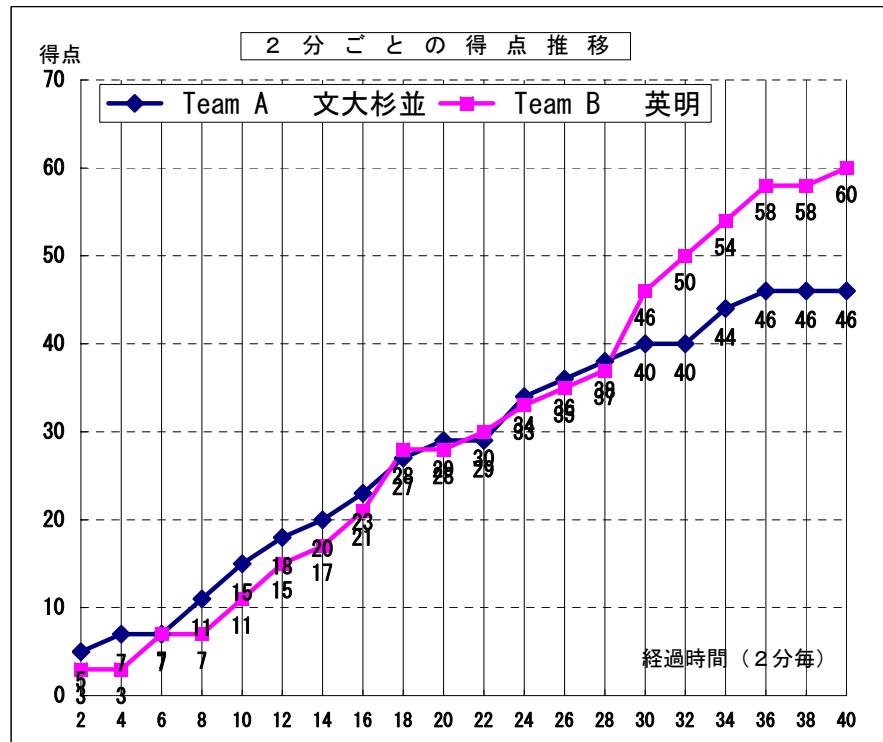

平成22年度全国高等学校総合体育大会バスケットボール競技大会 第63回全国高等学校バスケットボール選手権大会

女子 1回戦

試合日	2010年7月29日
開始時間	12:50
会場	西原町民体育館
コート	H
試合順	3

Team A		Team B
文大杉並	46	英明
東京都		香川県

Team A 文大杉並																		
No.	S	選手名	PTS	3 P		2 P		FT		F	REBOUND			TO	AS	ST	BS	PT
				成功	試投	成功	試投	成功	試投		OR	DR	TOT					
4	◎	臼井 優	1	0	1	0	2	1	2	2	0	2	2	8	3	0	0	38:25
5	◎	田端 彬乃	3	0	7	1	3	1	2	1	0	4	4	5	1	3	0	32:22
6		大場 真帆子	2	0	1	1	2	0	0	0	0	0	0	0	0	0	1	12:19
7	◎	遠藤 たみ	25	0	0	11	18	3	7	3	3	6	9	3	0	2	1	39:36
8	◎	小林 彩花	10	0	0	5	8	0	2	2	1	0	1	4	0	0	3	30:42
9		牧野 望実	0	0	1	0	0	0	0	0	1	1	2	1	2	1	0	10:48
10		長谷川 伶奈	0	0	0	0	0	0	0	0	0	0	0	0	0	0	0	00:00
11		岩淵 美里	0	0	2	0	0	0	0	2	1	0	1	0	0	0	0	03:43
12	◎	日野 成実	5	1	3	1	6	0	2	1	2	3	5	4	1	1	0	32:05
13		山下 友加	0	0	0	0	0	0	0	0	0	0	0	0	0	0	0	00:00
14		興石 典子	0	0	0	0	0	0	0	0	0	0	0	0	0	0	0	00:00
15		菅谷 真希	0	0	0	0	0	0	0	0	0	0	0	0	0	0	0	00:00
16			0	0	0	0	0	0	0	0	0	0	0	0	0	0	0	00:00
17			0	0	0	0	0	0	0	0	0	0	0	0	0	0	0	00:00
18			0	0	0	0	0	0	0	0	0	0	0	0	0	0	0	00:00
Team / Coach:		小田 美鈴								0	0	0	0	0				
合計			46	1	15	19	39	5	15	11	8	16	24	25	7	7	5	200
RATE				6.7%		48.7%		33.3%										

Team B 英明																		
No.	S	選手名	PTS	3 P		2 P		FT		F	REBOUND			TO	AS	ST	BS	PT
				成功	試投	成功	試投	成功	試投		OR	DR	TOT					
4		古川 彩	0	0	0	0	0	0	0	0	0	0	0	0	0	0	0	00:00
5	◎	三谷 沙知	5	1	4	1	4	0	0	2	2	2	4	1	2	1	0	19:52
6	◎	升形 朱里	2	0	3	1	3	0	0	2	0	1	1	6	7	1	0	40:00
7	◎	畔川 里穂	12	0	0	6	16	0	0	3	3	8	11	1	0	2	2	40:00
8		森 菜月	2	0	1	1	4	0	0	0	0	2	2	1	2	1	0	12:42
9		山本 沙彩	0	0	0	0	0	0	0	0	0	0	0	0	0	0	0	00:00
10	◎	藤野 そよ香	6	0	1	3	7	0	0	3	4	1	5	1	0	3	1	40:00
11	◎	中尾 佳穂里	0	0	1	0	0	0	0	3	1	0	1	3	1	1	0	19:00
12		松橋 彩華	33	2	4	9	16	9	9	3	0	3	3	3	0	2	1	28:26
13		片岡 樹里	0	0	0	0	0	0	0	0	0	0	0	0	0	0	0	00:00
14		日岡 美季里	0	0	0	0	0	0	0	0	0	0	0	0	0	0	0	00:00
15		小林 采花	0	0	0	0	0	0	0	0	0	0	0	0	0	0	0	00:00
16			0	0	0	0	0	0	0	0	0	0	0	0	0	0	0	00:00
17			0	0	0	0	0	0	0	0	0	0	0	0	0	0	0	00:00
18			0	0	0	0	0	0	0	0	0	0	0	0	0	0	0	00:00
Team / Coach:		井上 晃								0	0	0	0	2				
合計			60	3	14	21	50	9	9	16	10	17	27	18	12	11	4	200
RATE				21.4%		42.0%		100.0%										

タイムアウトは経過時間で表示しています

CTO	1・2P	3・4P	OT 1	OT 2	OT 3	OT 4
TeamA		32:14 35:30				
TeamB	8:05 15:10	36:55 38:46				

戦評

激戦区東京都を勝ち上がった文化女大附杉並と15年連続出場の英明との一戦、英明の激しいディフェンスに文化女子センター小林を生かせず、英明が2回戦に駒を進めた。
第1P両チームハーフコートマンツーマンスタート。文化女子#12日野の3Pで先制、すぐさま英明#5三谷が3Pで応戦する。英明の激しいディフェンスで文化女子#8小林になかなかボールが入らない。対する英明もモーションオフenseで仕掛けるが、得点に結びつかない。15対11で文化女子リードで第1P終了。
第2P英明、インサイド、アウトサイドをバランスよく攻め#5三谷のドライブなどで少しずつ点差を縮めるが、文化女子も追加点を重ね英明追いつくことができます。残り、3分#12松橋のドライブが文化女子のファウルを誘い、フリースローでついに同点に追いつく。その後、両チーム得点を重ね、29対28の文化女子のリードで第2P終了。
第3P出だし、両チームともターンオーバーが目立ったが、その中で英明#12松橋が果敢に攻め、逆転に成功。その後、互いに譲らない展開になった。流れが変わったのは、残り1分。英明#12松橋のバスケットカウントで勢いをつけると、終了間際速攻から英明#12松橋が連続ポイントで6点差をつけて、40対46の英明リードで第3P終了。
第4P勢いに乗った英明は次々に得点を重ねる。7分G-F-Cのコンビネーションプレーで40対52と12点差をつけたところで文化女子タイムアウト。追い上げを図るが、英明#6升形のゲームコントロールにより、点差を縮められない。残り2分文化女子は、オールコートプレスをかけるが、英明#6升形の冷静な判断で切り抜ける。開いた点差を縮められず、46対60で英明の勝利に終わった。

主審	佐澤 晶	副審	山口 大輔	戦評	大城 勝則