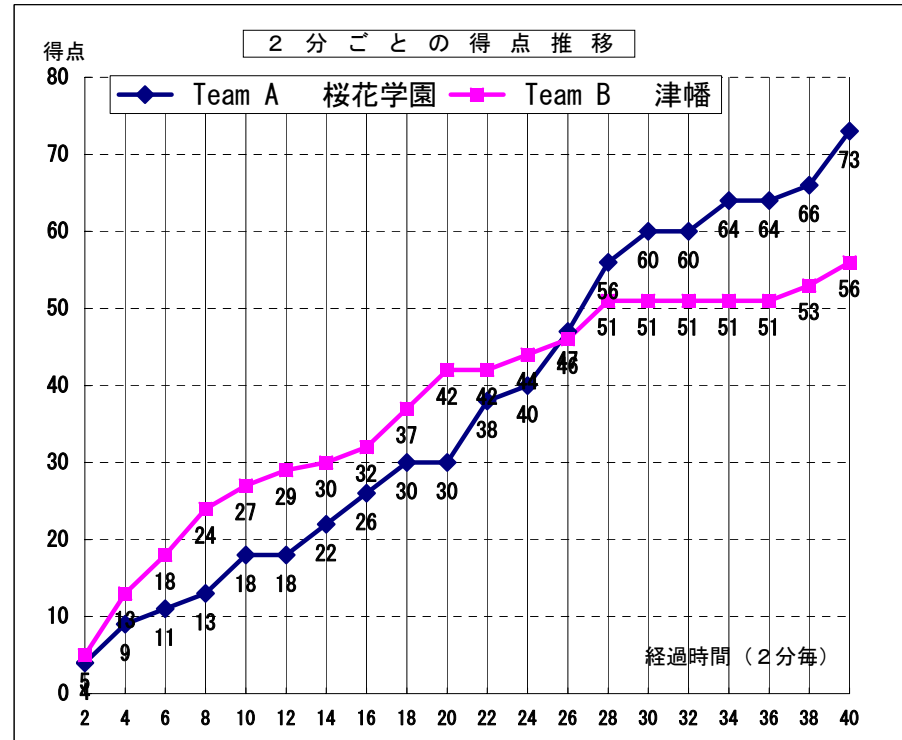

平成22年度全国高等学校総合体育大会バスケットボール競技大会 第63回全国高等学校バスケットボール選手権大会

女子 1回戦

試合日	2010年7月29日
開始時間	9:30
会場	南城市玉城総合体育館
コート	I
試合順	1

Team A		Team B
桜花学園	73	津幡
愛知県		石川県

Team A 桜花学園		3P		2P		FT		F	REBOUND			TO	AS	ST	BS	PT		
No.	S	選手名	PTS	成功	試投	成功	試投		成功	試投	OR						DR	TOT
4	◎	外山 優子	8	0	1	3	4	2	3	4	0	3	3	2	1	3	0	37:49
5	◎	知久 麻美	13	2	5	3	6	1	1	1	1	3	4	3	5	3	0	25:17
6		三好 南穂	4	0	1	2	3	0	0	0	3	2	5	0	2	0	0	19:52
7		米田 真依	0	0	0	0	0	0	0	0	0	0	0	0	0	0	0	00:57
8	◎	桂 葵	28	0	2	10	17	8	11	2	3	3	6	4	1	2	3	39:03
9	◎	ヒル 理奈	10	0	3	5	12	0	0	2	3	2	5	2	0	2	0	33:23
10		菅原 絵梨奈	0	0	0	0	0	0	0	0	0	2	2	0	0	1	0	04:17
11		武田 綾華	0	0	1	0	1	0	0	1	0	1	1	0	0	0	0	02:42
12		佐藤 ひかる	0	0	0	0	0	0	0	0	0	0	0	0	0	0	0	00:57
13		永野 真紗恵	6	0	0	3	9	0	2	1	4	2	6	2	0	2	2	27:36
14		河村 美幸	0	0	0	0	0	0	0	0	0	0	0	0	0	0	0	00:57
15	◎	白 慶花	4	0	0	2	3	0	0	1	1	0	1	0	0	0	0	07:10
16			0	0	0	0	0	0	0	0	0	0	0	0	0	0	0	00:00
17			0	0	0	0	0	0	0	0	0	0	0	0	0	0	0	00:00
18			0	0	0	0	0	0	0	0	0	0	0	0	0	0	0	00:00
Team / Coach:		井上 眞一																
合計			73	2	13	28	55	11	17	12	15	18	33	15	9	13	5	200
RATE				15.4%		50.9%		64.7%										

Team B 津幡		3P		2P		FT		F	REBOUND			TO	AS	ST	BS	PT		
No.	S	選手名	PTS	成功	試投	成功	試投		成功	試投	OR						DR	TOT
4	◎	濱塚 志徳	12	4	12	0	0	0	1	0	2	2	0	1	1	0	0	34:07
5	◎	片山 麗香	15	3	3	3	12	0	1	2	0	9	9	2	2	1	0	37:41
6		上田 真緒	0	0	0	0	2	0	0	1	1	0	1	0	0	0	0	07:10
7		西川 菜摘	0	0	2	0	2	0	0	4	0	1	1	5	0	0	0	16:15
8		南 里穂	0	0	0	0	0	0	0	0	0	0	0	0	0	0	0	01:16
9		鷗島 咲	0	0	0	0	0	0	0	0	1	1	2	4	0	0	0	06:02
10	◎	大工 瑞生	16	3	8	2	7	3	4	3	1	3	4	3	2	6	0	39:04
11		地中 舞	2	0	0	1	1	0	0	0	0	0	0	1	0	0	0	04:00
12	◎	井上 彩香	2	0	1	1	2	0	0	2	4	1	5	6	0	0	0	19:50
13	◎	林田 美佳	9	0	0	4	7	1	2	5	1	3	4	4	3	0	0	29:07
14		坂本 美樹	0	0	0	0	0	0	0	0	0	0	0	0	0	0	0	02:49
15		林 萌	0	0	0	0	0	0	0	0	0	0	0	0	0	0	0	02:39
16			0	0	0	0	0	0	0	0	0	0	0	0	0	0	0	00:00
17			0	0	0	0	0	0	0	0	0	0	0	0	0	0	0	00:00
18			0	0	0	0	0	0	0	0	0	0	0	0	0	0	0	00:00
Team / Coach:		正元 喜博																
合計			56	10	26	11	33	4	7	18	7	20	27	24	12	8	0	200
RATE				38.5%		33.3%		57.1%										