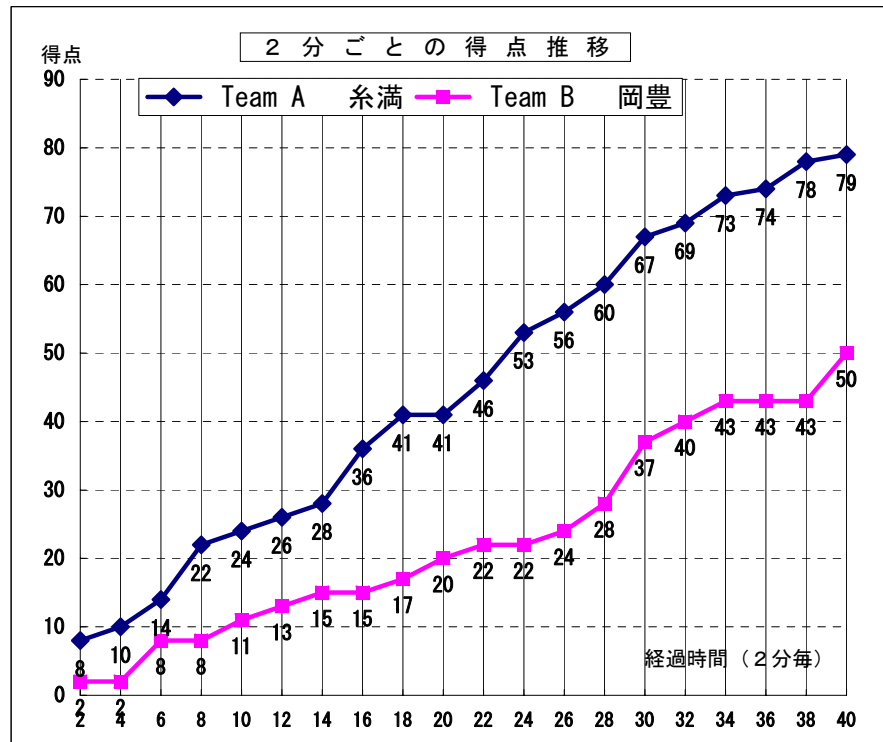

平成22年度全国高等学校総合体育大会バスケットボール競技大会 第63回全国高等学校バスケットボール選手権大会

女子 1回戦

試合日	2010年7月29日
開始時間	11:10
会場	南城市玉城総合体育館
コート	I
試合順	2

Team A		Team B
糸満	79	岡豊
沖縄県		高知県

Team A 糸満																		
No.	S	選手名	PTS	3P		2P		FT		F	REBOUND			TO	AS	ST	BS	PT
				成功	試投	成功	試投	成功	試投		OR	DR	TOT					
4	◎	波平 明奈	6	0	1	3	9	0	0	2	2	3	5	1	4	0	1	31:00
5	◎	大城 亜耶子	7	2	10	0	1	1	2	1	0	4	4	0	0	0	0	21:08
6		神谷 類	2	0	1	0	0	2	4	0	1	1	2	2	1	0	0	05:03
7		山城 奈々海	0	0	1	0	2	0	0	0	0	1	1	2	0	0	0	06:06
8		大城 愛美	0	0	0	0	0	0	0	0	1	0	1	0	0	0	0	05:03
9	◎	富山 シェリーリー	22	0	2	9	14	4	5	3	6	5	11	3	3	7	0	30:38
10		上原 杏菜	3	1	1	0	1	0	0	1	0	0	0	1	0	2	0	08:08
11	◎	玉城 里菜	12	0	0	6	13	0	0	3	5	1	6	1	1	0	0	26:36
12		宮國 加楠江	3	1	3	0	1	0	0	2	0	0	0	0	0	0	0	11:55
13		大城 梓	5	0	0	2	3	1	2	1	3	4	7	1	1	0	0	16:00
14		諸見里 皐月	1	0	0	0	0	1	2	0	0	0	0	1	0	0	0	06:46
15	◎	仲間 暁星	18	4	11	3	6	0	2	3	3	6	9	2	5	0	0	31:37
16			0	0	0	0	0	0	0	0	0	0	0	0	0	0	0	00:00
17			0	0	0	0	0	0	0	0	0	0	0	0	0	0	0	00:00
18			0	0	0	0	0	0	0	0	0	0	0	0	0	0	0	00:00
Team / Coach:		渡慶次 茂									0	0	0	0	1			
合計			79	8	30	23	50	9	17	16	21	25	46	15	15	9	1	200
RATE				26.7%		46.0%		52.9%										

Team B 岡豊																		
No.	S	選手名	PTS	3P		2P		FT		F	REBOUND			TO	AS	ST	BS	PT
				成功	試投	成功	試投	成功	試投		OR	DR	TOT					
4	◎	三谷 水紀	5	1	1	1	2	0	0	3	1	1	2	5	0	0	0	08:59
5		溝渕 美香	2	0	0	1	1	0	0	0	0	0	0	0	0	1	0	03:33
6		平田 愛乃	0	0	1	0	1	0	0	0	0	0	0	1	0	2	0	05:35
7	◎	山下 智世	13	2	8	3	11	1	5	3	2	4	6	6	0	0	0	36:27
8		秋山 香奈子	0	0	0	0	0	0	0	0	0	0	0	0	0	0	0	02:52
9		岡林 聖香	2	0	0	1	3	0	0	1	2	2	4	0	1	1	0	22:00
10		小西 沙都	13	3	8	2	5	0	0	3	0	2	2	3	0	0	0	30:40
11	◎	山中 宥芽	0	0	2	0	0	0	0	1	1	0	1	0	1	0	0	05:09
12		中城 沙耶佳	2	0	2	1	1	0	0	0	2	0	2	0	1	0	0	05:06
13	◎	小松 彩夏	5	0	0	1	1	3	5	4	2	4	6	0	0	0	0	23:05
14		筒井 悠月	3	0	3	1	4	1	2	2	0	3	3	3	1	3	0	21:39
15	◎	尾野 絵理圭	5	0	0	2	11	1	2	1	3	7	10	1	1	1	0	34:55
16			0	0	0	0	0	0	0	0	0	0	0	0	0	0	0	00:00
17			0	0	0	0	0	0	0	0	0	0	0	0	0	0	0	00:00
18			0	0	0	0	0	0	0	0	0	0	0	0	0	0	0	00:00
Team / Coach:		川井 文雄									0	0	0	0	2			
合計			50	6	25	13	40	6	14	18	13	23	36	21	5	8	0	200
RATE				24.0%		32.5%		42.9%										

CTO	1・2P	3・4P	OT 1	OT 2	OT 3	OT 4
TeamA	29:39	24:28	29:51	37:38		
TeamB	3:53	16:26	23:48	33:14	38:30	

戦評

第1P糸満はオールコートマンツーマン、岡豊はハーフコートマンツーマンでゲーム開始。序盤から糸満は#4波平を中心とした速いオフェンスで一気にリズムを作る。対する岡豊も#4三谷がゲームコントロールしナンバプレーなどで攻める。しかし、糸満は足を使った激しいディフェンスから相手のミスを読み徐々に点差を広げる。岡豊も連続3Pで対抗するもリズムに乗った糸満を止めることができず24-11の糸満13点リードで終了する。

第2P岡豊は#7山下の鋭いドライブインからオフェンスのリズムを作るが第1Pで勢いのついた糸満は#11玉城の気迫あふれるプレーや#4の冷静なゲームコントロールで追撃を許さない。岡豊も機転を利かせたディフェンスを展開するも、糸満のすばやい速攻などでリズムを作れない。岡豊は残り3分ほどでタイムアウトをとり、ディフェンスをオールコートマンツーマンに変え、相手のリズムを崩す。しかし、第2P終了間際、糸満#5、#15の三連続3Pで岡豊を突き放し、41-20の糸満がリードを19点に広げ、前半終了。

第3P糸満オールコートマンツーマン、岡豊がハーフコートマンツーマンで後半スタート。糸満は前半同様、前から激しくあたり、相手を苦しめる。岡豊#14尾野の力強いリバウンドから連続ゴールを決め、糸満にくらいつく。だが糸満は#9富山、#15を中心に機動力のあるオフェンスを繰り広げ、さらに点差を広げる。岡豊#12中城、#10小西の連続得点するが、終始糸満ペースのまま67-37で最終ビリオドへ。

第4P岡豊はハーフコートマンツーマン、糸満はハーフコートマンツーマンと2-1-2ゾーンを使う。糸満は中と外をうまく使い、岡豊のディフェンスを崩す。岡豊は6分にタイムアウトをとり、その後#10小西のドライブインでリズムに乗る。それに対し糸満は#13大城の3Pで岡豊のリズムを断ち切ると、勢いに乗り#10上原3Pを決める。岡豊は残り1分半でタイムアウトをとり、#10小西が得点を決めオールコートマンツーマンで激しく当たるも糸満は冷静に対応し79-50の糸満が29点差をつけ、勝利を収めた。

主審	田久保 藍子	副審	渡邊 浩二	戦評	兼島 公樹