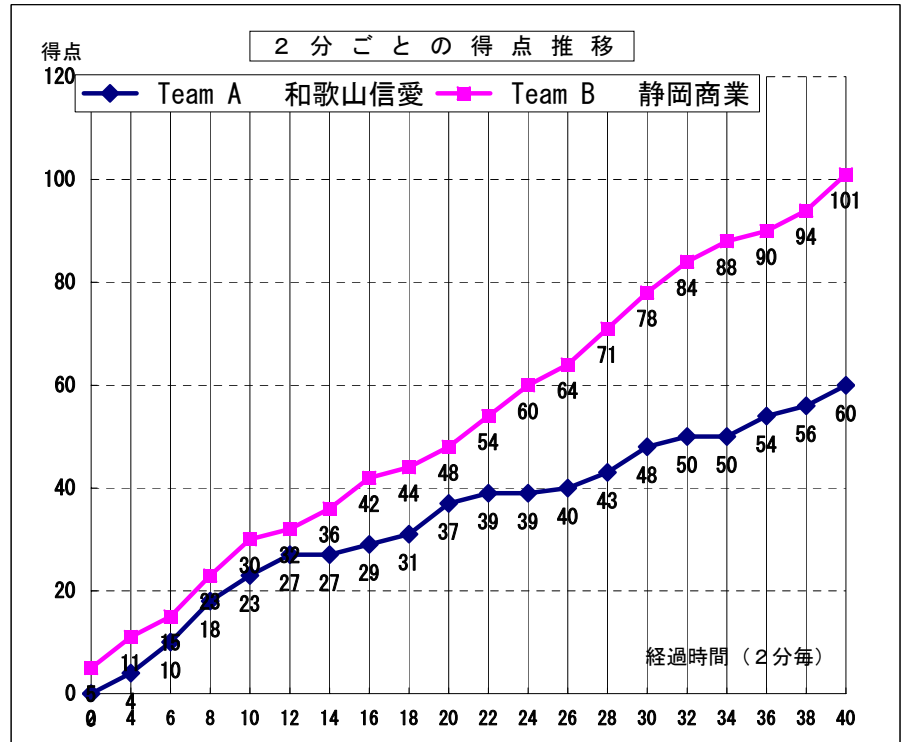

平成22年度全国高等学校総合体育大会バスケットボール競技大会 第63回全国高等学校バスケットボール選手権大会

女子 1回戦

試合日	2010年7月29日
開始時間	9:30
会場	南風原町立南星中学校
コート	J
試合順	1

Team A		Team B
和歌山信愛	60	101
和歌山県		静岡県

Team A 和歌山信愛		PTS	3P		2P		FT		F	REBOUND			TO	AS	ST	BS	PT	
No.	S		選手名	成功	試投	成功	試投	成功		試投	OR	DR						TOT
4	◎	種村 風花	2	0	0	1	8	0	0	2	1	0	1	1	0	1	1	25:45
5	◎	前田 里彩	21	2	3	7	10	1	2	4	1	6	7	3	0	2	1	37:55
6		二俣 はるな	2	0	3	1	4	0	2	0	0	1	1	2	0	2	1	19:15
7	◎	鳥淵 三紗浦	20	3	3	5	13	1	2	4	1	2	3	5	0	0	0	38:22
8	◎	酒井 茜音	2	0	1	1	4	0	3	1	1	2	3	2	0	1	0	23:16
9		井上 聖	4	0	0	2	3	0	0	1	3	2	5	2	0	0	1	12:27
10		吉田 絵美	1	0	0	0	0	1	2	0	0	0	0	1	0	0	0	01:28
11		岡田 珠侑	0	0	0	0	1	0	0	1	0	1	1	0	0	0	0	02:42
12		江村 夏海	0	0	0	0	0	0	0	0	0	0	0	0	0	0	0	00:00
13	◎	吉永 実紗子	8	0	5	3	14	2	3	2	0	1	1	6	7	4	1	38:50
14		川畑 鈴佳	0	0	0	0	0	0	0	0	0	0	0	0	0	0	0	00:00
15		幸前 逸美	0	0	0	0	0	0	0	0	0	0	0	0	0	0	0	00:00
16			0	0	0	0	0	0	0	0	0	0	0	0	0	0	0	00:00
17			0	0	0	0	0	0	0	0	0	0	0	0	0	0	0	00:00
18			0	0	0	0	0	0	0	0	0	0	0	0	0	0	0	00:00
Team / Coach:		宮本 浩次																
合計		60	5	15	20	57	5	14	15	7	22	29	22	7	10	5	200	
RATE			33.3%		35.1%		35.7%											

Team B 静岡商業		PTS	3P		2P		FT		F	REBOUND			TO	AS	ST	BS	PT	
No.	S		選手名	成功	試投	成功	試投	成功		試投	OR	DR						TOT
4	◎	大島 美代之	12	1	3	3	6	3	1	2	7	9	2	1	0	0	32:13	
5	◎	内野 智香英	21	0	0	10	20	1	2	1	2	7	9	4	6	3	2	32:13
6	◎	山本 ほさき	28	0	0	14	21	0	0	3	8	7	15	2	0	0	1	31:41
7		前川 未紗季	6	0	0	3	7	0	0	0	1	2	3	3	1	1	0	18:42
8		深津 奈那	5	0	0	2	3	1	2	0	2	1	3	0	1	1	0	00:00
9		加藤 友紀乃	2	0	0	1	3	0	0	0	1	0	1	2	1	2	0	03:34
10		米澤 加奈	0	0	1	0	2	0	0	1	0	0	0	1	1	0	0	05:07
11		青柳 千里	9	0	1	4	8	1	2	1	1	1	2	1	0	3	0	18:26
12	◎	高塚 日向子	6	0	1	3	8	0	1	3	1	3	4	2	2	1	1	27:23
13	◎	伴野 玲央奈	10	0	0	5	9	0	0	2	3	3	6	1	0	0	1	24:25
14		坂元 花奈美	2	0	1	1	2	0	0	0	1	0	1	0	0	0	0	06:16
15		法月 由里	0	0	0	0	0	0	0	0	0	0	0	0	0	0	0	00:00
16			0	0	0	0	0	0	0	0	0	0	0	0	0	0	0	00:00
17			0	0	0	0	0	0	0	0	0	0	0	0	0	0	0	00:00
18			0	0	0	0	0	0	0	0	0	0	0	0	0	0	0	00:00
Team / Coach:		立野 幹夫																
合計		101	1	7	46	89	6	10	12	22	33	55	18	13	11	5	200	
RATE			14.3%		51.7%		60.0%											