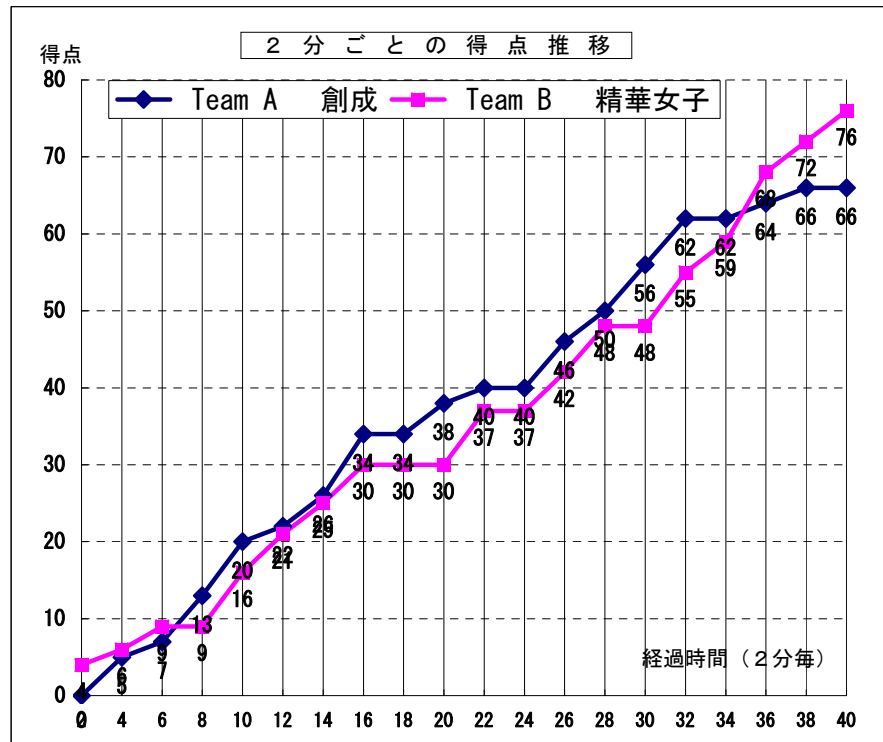

平成22年度全国高等学校総合体育大会バスケットボール競技大会 第63回全国高等学校バスケットボール選手権大会

女子 1回戦

試合日	2010年7月29日
開始時間	11:10
会場	南風原町立南星中学校
コート	J
試合順	2

Team A		Team B
創成	66	76
北海道		福岡県

Team A 創成																		
No.	S	選手名	PTS	3P		2P		FT		F	REBOUND			TO	AS	ST	BS	PT
				成功	試投	成功	試投	成功	試投		OR	DR	TOT					
4	◎	山田 佳奈	18	2	6	6	13	0	0	1	0	1	1	4	1	0	0	40:00
5	◎	二瓶 絵美	4	0	2	2	5	0	0	4	0	1	1	1	2	1	1	28:46
6	◎	大島 彩加	14	3	8	2	8	1	2	2	2	8	10	2	1	0	0	40:00
7		小林 未来	2	0	0	1	3	0	0	0	0	0	0	2	0	0	0	09:18
8		晴波 果帆	0	0	0	0	0	0	0	0	0	0	0	0	0	0	0	00:00
9	◎	西側 萌	12	2	3	3	8	0	0	3	4	1	5	2	1	3	0	38:17
10		中川 真優	0	0	0	0	0	0	0	0	0	0	0	0	0	0	0	00:00
11		澤田 真由美	0	0	0	0	0	0	0	0	0	0	0	0	0	0	0	00:00
12	◎	佐藤 風花	6	0	0	2	7	2	2	2	0	3	3	3	0	1	1	26:21
13		渡邊 英里奈	7	0	0	3	5	1	1	1	1	0	1	3	0	0	0	13:02
14		西岡 沙織里	3	1	1	0	0	0	0	1	0	0	0	1	1	0	0	04:16
15		山崎 風香	0	0	0	0	0	0	0	0	0	0	0	0	0	0	0	00:00
16			0	0	0	0	0	0	0	0	0	0	0	0	0	0	0	00:00
17			0	0	0	0	0	0	0	0	0	0	0	0	0	0	0	00:00
18			0	0	0	0	0	0	0	0	0	0	0	0	0	0	0	00:00
Team / Coach: 三上 淳										0	3	13	16	0				
合計			66	8	20	19	49	4	5	14	10	27	37	18	6	5	2	200
RATE				40.0%		38.8%		80.0%										

Team B 精華女子																		
No.	S	選手名	PTS	3P		2P		FT		F	REBOUND			TO	AS	ST	BS	PT
				成功	試投	成功	試投	成功	試投		OR	DR	TOT					
4	◎	上妻 佐世	2	0	2	1	5	0	0	1	1	3	4	1	1	1	0	34:41
5	◎	徳田 華名子	6	0	0	3	5	0	0	0	4	4	8	1	0	0	0	32:40
6	◎	津田 史穂莉	18	0	0	8	14	2	3	5	9	11	20	2	1	0	0	31:41
7	◎	津野 彩華	25	1	9	10	16	2	2	0	0	4	4	2	0	2	0	38:52
8		榎本 玲奈	0	0	0	0	0	0	0	0	0	0	0	0	0	0	0	00:00
9		林田 咲希	0	0	0	0	0	0	0	0	0	0	0	0	0	0	0	00:00
10		原 恵里佳	0	0	0	0	0	0	0	0	0	0	0	0	0	0	0	00:00
11		吉良 莉沙	9	1	5	3	5	0	0	1	0	1	1	0	0	1	0	15:54
12	◎	川畑 奈津美	16	4	19	0	4	4	5	1	0	0	0	3	8	0	0	40:00
13		村山 雅	0	0	0	0	0	0	0	0	0	0	0	0	0	0	0	00:00
14		栗原 祥美	0	0	0	0	0	0	0	0	0	0	0	0	0	0	0	00:00
15		林 咲希	0	0	0	0	0	0	0	0	1	0	1	0	0	0	0	06:12
16			0	0	0	0	0	0	0	0	0	0	0	0	0	0	0	00:00
17			0	0	0	0	0	0	0	0	0	0	0	0	0	0	0	00:00
18			0	0	0	0	0	0	0	0	0	0	0	0	0	0	0	00:00
Team / Coach: 大上 晴司										0	5	5	10	0				
合計			76	6	35	25	49	8	10	8	20	28	48	9	10	4	0	200
RATE				17.1%		51.0%		80.0%										

タイムアウトは経過時間で表示しています

CTO	1・2P	3・4P	OT 1	OT 2	OT 3	OT 4
TeamA	11:54	17:08	25:27	33:27	35:08	
TeamB	14:36	19:10	27:28			

戦評

1P 立ち上がり、かたさのみれた両チームであったが、精華女子#4上妻リング下へのドライブによる先制点。対する創成#13渡邊のポストプレーによるシュート・バスケットカウントによる加点。#5二瓶のスチールからリズムに乗り、よく動きまわっている。センターポジションへのパス&ロールでショット・リバウンドで加点。精華は#7の安定したシュートで追いつける展開、20-16創成リード。

2P 創成#5二瓶の速攻・ミドルの続け様に加点、ハイポストからのリターンパスからの3連続3Pは、チームに勢いをつける。精華はインサイドへのドライブを創成のヘルプディフェンスで動きを止められ、持ち前の個人技が見られない。あせってのロングシュートを打つが、リズムに乗れない。#7のマークが功を奏し、38-30創成リード。

3P 開始から精華#7のミドル・3Pで激しい追い上げを図る。1対1のディフェンスを激しくマークし、創成のオフenseのボールが回らず。精華#6津田によるリング下からのシュートで逆転する。しかし、創成#9林田の3Pですかさず再逆転、一進一退の攻防。精華は途中、オールコートマンツーマンに切り替え追い上げを図るが、56-48創成リードの得点差は変わらず。

4P スタートから精華はオールコートマンツーマン、創成は丁寧にボールを運び攻めるが、なかなかシュート・得点ができない。精華#7津野のミドルシュートによる加点で猛追撃を図る。後半は、ディフェンスが崩され、オフenseのリズムを立て直せなかった。

最後まで自分たちのプレイを続けた精華女子のディフェンスからの粘りから、持ち前のパス&ショットのリズムが冴え、精華女子が接戦を制し、76-66の逆転となった。

主審	秋庭 淳	副審	遠藤 大輔	戦評	仲村 秀也