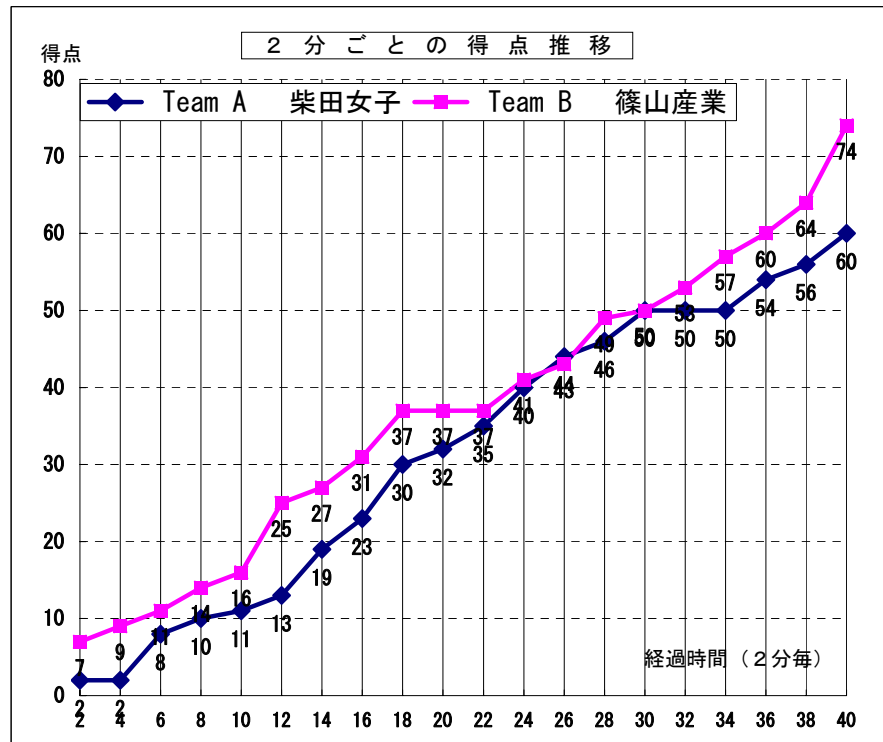

平成22年度全国高等学校総合体育大会バスケットボール競技大会 第63回全国高等学校バスケットボール選手権大会

女子 1回戦

試合日	2010年7月29日
開始時間	12:50
会場	南風原町立南星中学校
コート	J
試合順	3

Team A		Team B
柴田女子	60	74
青森県		兵庫県
	(11 - 16)	
	(21 - 21)	
	(18 - 13)	
	(10 - 24)	
	(0 - 0)	

Team A 柴田女子		PTS	3P		2P		FT		F	REBOUND			TO	AS	ST	BS	PT	
No.	S		選手名	成功	試投	成功	試投	成功		試投	OR	DR						TOT
4	◎	鶴ヶ谷 舞	4	0	8	2	4	0	0	4	1	0	1	1	1	3	0	30:51
5	◎	花田 遥歌	6	0	2	3	7	0	0	2	0	5	5	6	1	1	0	27:44
6		横内 詩歩	0	0	1	0	1	0	0	0	0	1	1	2	0	0	0	07:53
7		寺山 ほのか	10	0	0	5	7	0	1	3	1	2	3	1	0	3	0	20:04
8		三浦 沙紀	2	0	0	1	1	0	0	2	0	0	0	2	1	0	0	04:16
9	◎	成田 あゆみ	12	0	1	5	12	2	2	0	4	2	6	2	1	1	1	27:59
10		折田 萌胡	4	0	0	1	3	2	2	2	2	1	3	0	0	0	0	07:44
11		関 有佑子	2	0	2	1	4	0	0	1	5	0	5	0	1	0	0	13:30
12		三上 芽実	0	0	0	0	0	0	0	0	0	0	0	0	0	0	0	00:00
13	◎	川崎 望美	4	0	0	2	6	0	0	4	1	2	3	1	0	4	0	23:17
14	◎	中村 優花	5	0	0	2	7	1	2	2	0	6	6	3	1	0	0	25:21
15		笹野 葉月	11	1	2	4	7	0	0	5	1	0	1	1	0	2	0	11:21
16			0	0	0	0	0	0	0	0	0	0	0	0	0	0	0	00:00
17			0	0	0	0	0	0	0	0	0	0	0	0	0	0	0	00:00
18			0	0	0	0	0	0	0	0	0	0	0	0	0	0	0	00:00
Team / Coach:		小野 尚樹								0	1	0	1	1				
合計			60	1	16	26	59	5	7	25	16	19	35	20	6	14	1	200
RATE				6.3%		44.1%		71.4%										

Team B 篠山産業		PTS	3P		2P		FT		F	REBOUND			TO	AS	ST	BS	PT	
No.	S		選手名	成功	試投	成功	試投	成功		試投	OR	DR						TOT
4	◎	山口 麻悠	14	2	5	2	7	4	4	4	0	5	5	8	2	4	0	40:00
5	◎	足立 萌美	37	2	6	10	14	11	14	2	2	3	5	5	1	1	0	40:00
6	◎	柏原 亜衣	8	0	0	2	4	4	4	3	6	8	14	2	3	3	0	40:00
7		三方 友華	0	0	0	0	0	0	0	0	0	0	0	0	0	0	0	00:00
8	◎	橋本 美和	9	0	3	3	5	3	5	0	0	2	2	3	1	2	0	40:00
9		糸川 結衣	0	0	0	0	0	0	0	0	0	0	0	0	0	0	0	00:00
10		平 奈菜愛	0	0	0	0	0	0	0	0	0	0	0	0	0	0	0	00:00
11	◎	長久 莉沙	6	0	0	3	11	0	0	1	1	6	7	5	6	1	1	40:00
12		前田 由紀美	0	0	0	0	0	0	0	0	0	0	0	0	0	0	0	00:00
13		坂上 里果	0	0	0	0	0	0	0	0	0	0	0	0	0	0	0	00:00
14		友金 亜由美	0	0	0	0	0	0	0	0	0	0	0	0	0	0	0	00:00
15		蘆田 渚	0	0	0	0	0	0	0	0	0	0	0	0	0	0	0	00:00
16			0	0	0	0	0	0	0	0	0	0	0	0	0	0	0	00:00
17			0	0	0	0	0	0	0	0	0	0	0	0	0	0	0	00:00
18			0	0	0	0	0	0	0	0	0	0	0	0	0	0	0	00:00
Team / Coach:		丹後 正昭								0	0	3	3	1				
合計			74	4	14	20	41	22	27	10	9	27	36	24	13	11	1	200
RATE				28.6%		48.8%		81.5%										

タイムアウトは経過時間で表示しています

CTO	1・2P	3・4P	OT 1	OT 2	OT 3	OT 4
TeamA	12:01	30:57	35:05	37:43		
TeamB	15:39	19:06	35:26			

戦評

1P 柴田女子ハーフコートマンツーマンDF篠山産業マッチアップゾーンDFでスタートする。篠山産業#5足立を中心にインサイドプレー、1対1で得点する。対する柴田女子は単発的な外角シュートが入らず苦しい出足となるが、5分過ぎから#14中村#9成田のインサイドプレーが機能する。
2P セットプレーで得点する柴田女子に対し、篠山産業は#5足立の個人技能を中心に#6柏原#4山口が得点し前半を終わって、37-32で篠山産業リード。
3P 柴田女子は#5足立を徹底的にマークし、簡単に得点を許さない。対照的に柴田女子は#9成田のポストプレー#5花田の立て続けのジャンプシュート#15笹野のインターセプトからのレイアップシュートで逆転するも、篠山産業#5足立のフリースローで50-50の同点に追いつき終了。
4P 篠山産業#5足立の3Pシュートでリードする。その後一進一退の攻防が続くが、なかなか得点が入らない。5分過ぎから柴田女子がオールコートプレスを仕掛け、果敢に攻めるが、リング下のシュート・ジャンプシュート・3Pシュートが決まらず、逆に篠山産業が#5足立#6柏原#4山口の3Pが決まり、74-60でタイムアップ。シュートの確率が明暗を分けた試合である。

主審	山崎 雅洋	副審	伊波克英	戦評	城間 論