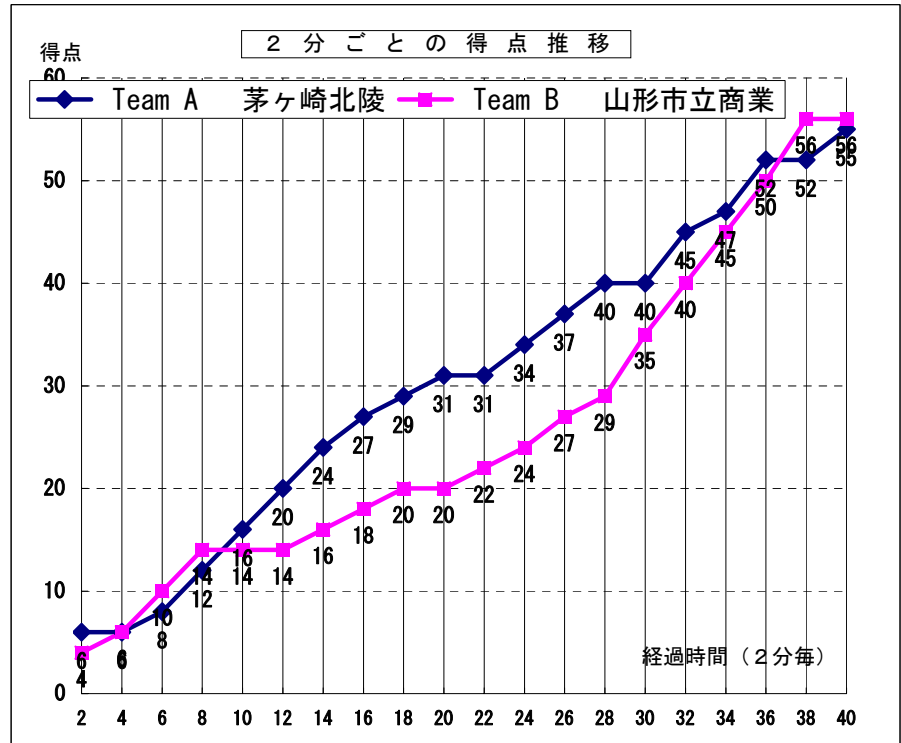

平成22年度全国高等学校総合体育大会バスケットボール競技大会 第63回全国高等学校バスケットボール選手権大会

女子 1回戦

試合日	2010年7月29日
開始時間	11:10
会場	県立西原高等学校
コート	K
試合順	2

Team A		Team B
茅ヶ崎北陵	55	山形市立商業
神奈川県		山形県

Team A 茅ヶ崎北陵		PTS	3P		2P		FT		F	REBOUND			TO	AS	ST	BS	PT	
No.	S		成功	試投	成功	試投	成功	試投		OR	DR	TOT						
4	◎	富田 咲	6	0	0	2	7	2	2	0	3	5	8	3	0	0	0	40:00
5		成瀬 萌実	0	0	0	0	2	0	0	1	0	0	0	0	3	0	0	09:58
6	◎	鈴木 友	0	0	3	0	0	0	0	1	0	2	2	1	0	1	0	16:10
7		片岡 果穂	12	4	4	0	4	0	0	3	3	2	5	1	1	2	0	23:50
8	◎	宮川 麻衣	6	1	6	1	2	1	2	1	0	9	9	4	1	7	0	40:00
9		講武 いずも	0	0	0	0	0	0	0	0	0	0	0	0	0	0	0	00:00
10	◎	山下 ひらり	10	0	0	4	8	2	4	5	4	2	6	2	2	3	0	30:00
11	◎	明田 友花	21	5	14	2	4	2	2	1	1	1	2	8	1	1	0	40:00
12		泉 優衣	0	0	0	0	0	0	0	0	0	0	0	0	0	0	0	00:00
13		田中 亜有未	0	0	0	0	0	0	0	0	0	0	0	0	0	0	0	00:00
14		青野 奈奈	0	0	0	0	0	0	0	0	0	0	0	0	0	0	0	00:02
15		北村 香苗	0	0	0	0	0	0	0	0	0	0	0	0	0	0	0	00:00
16			0	0	0	0	0	0	0	0	0	0	0	0	0	0	0	00:00
17			0	0	0	0	0	0	0	0	0	0	0	0	0	0	0	00:00
18			0	0	0	0	0	0	0	0	0	0	0	0	0	0	0	00:00
Team / Coach:		岡崎 朝夫								0	0	0	0	0				
合計			55	10	27	9	27	7	10	12	11	21	32	19	8	14	0	200
RATE				37.0%		33.3%		70.0%										

Team B 山形市立商業		PTS	3P		2P		FT		F	REBOUND			TO	AS	ST	BS	PT	
No.	S		成功	試投	成功	試投	成功	試投		OR	DR	TOT						
4	◎	横山 史佳	13	0	1	5	14	3	5	1	3	4	7	2	2	4	0	36:49
5	◎	太田 夏生	6	0	4	2	6	2	2	1	2	3	5	5	2	1	1	35:29
6	◎	大沼 美琴	15	1	1	4	8	4	4	1	2	2	4	3	1	3	0	38:26
7	◎	加藤 臨	13	1	2	5	12	0	1	2	6	4	10	4	0	3	0	38:17
8		砂田 早紀	0	0	0	0	0	0	0	0	0	0	0	0	0	0	0	00:00
9		飛塚 真紀	0	0	0	0	0	0	0	0	0	0	0	0	0	0	0	00:00
10		本木 麗香	3	1	2	0	4	0	0	2	2	2	4	1	1	1	0	26:52
11		須藤 さつき	0	0	0	0	0	0	0	0	0	0	0	0	0	0	0	00:00
12	◎	高橋 美緒	6	0	2	3	6	0	0	0	1	1	2	3	2	1	0	24:07
13		佐藤 楓	0	0	0	0	0	0	0	0	0	0	0	0	0	0	0	00:00
14		清野 真好	0	0	0	0	0	0	0	0	0	0	0	0	0	0	0	00:00
15		鈴木 智美	0	0	0	0	0	0	0	0	0	0	0	0	0	0	0	00:00
16			0	0	0	0	0	0	0	0	0	0	0	0	0	0	0	00:00
17			0	0	0	0	0	0	0	0	0	0	0	0	0	0	0	00:00
18			0	0	0	0	0	0	0	0	0	0	0	0	0	0	0	00:00
Team / Coach:		高橋 仁								0	0	0	0	0				
合計			56	3	12	19	50	9	12	7	16	16	32	18	8	13	1	200
RATE				25.0%		38.0%		75.0%										