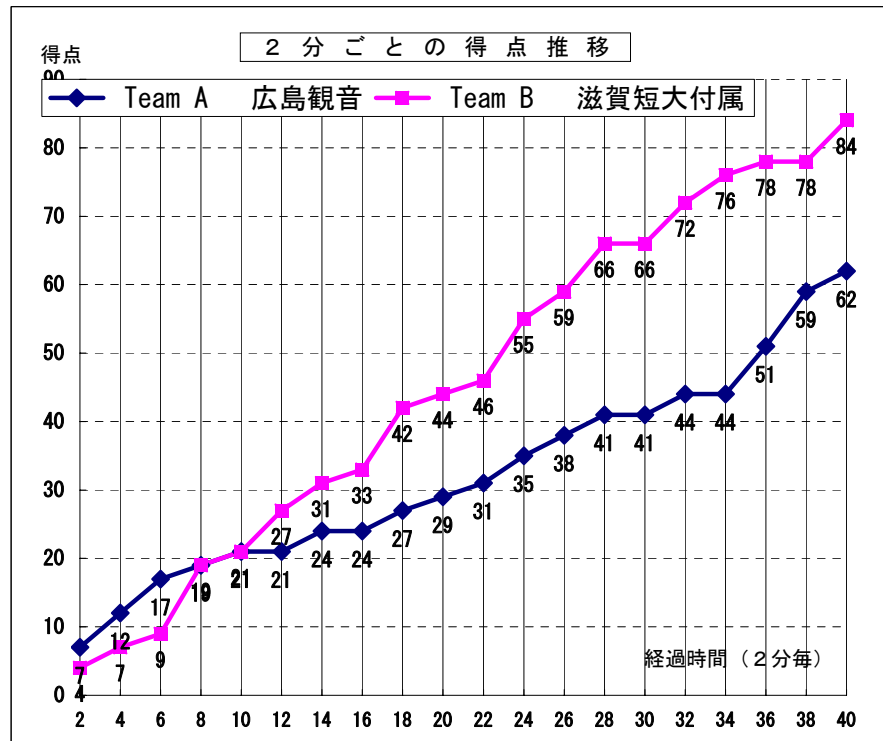

平成22年度全国高等学校総合体育大会バスケットボール競技大会 第63回全国高等学校バスケットボール選手権大会

女子 1回戦

試合日	2010年7月29日
開始時間	12:50
会場	県立西原高等学校
コート	K
試合順	3

Team A		Team B
広島観音	62	84
広島県		滋賀短大付属
		滋賀県

Team A 広島観音																		
No.	S	選手名	PTS	3P		2P		FT		F	REBOUND			TO	AS	ST	BS	PT
				成功	試投	成功	試投	成功	試投		OR	DR	TOT					
4	◎	松本 歩乃佳	0	0	1	0	1	0	4	4	0	3	3	2	0	0	0	21:45
5		平岡 奈央	0	0	0	0	0	0	0	0	0	0	0	0	0	0	0	00:00
6		猿田 千紗	3	1	4	0	0	0	0	1	0	4	4	0	0	0	0	06:29
7	◎	横溝 悠香	12	2	4	2	6	2	3	2	2	1	3	2	0	2	0	21:34
8	◎	武田 紗和子	7	0	0	3	10	1	2	5	2	0	2	2	0	0	0	23:57
9	◎	三好 由梨亜	16	4	16	2	7	0	0	3	0	10	10	4	3	3	0	38:14
10	◎	田邊 絢子	5	0	0	2	11	1	6	3	4	2	6	4	0	3	0	40:00
11		牧本 美里	4	0	2	1	3	2	2	0	0	0	0	2	0	0	0	17:04
12		仲岡 奈苗	8	2	4	1	2	0	0	0	0	0	0	0	0	0	0	07:42
13		小田 葉	0	0	0	0	1	0	0	0	0	1	1	0	0	0	0	07:00
14		濱田 美砂	0	0	2	0	0	0	0	1	0	2	2	0	1	0	0	07:12
15		高島 志織	7	0	0	3	3	1	2	2	2	0	2	0	0	0	0	09:03
16			0	0	0	0	0	0	0	0	0	0	0	0	0	0	0	00:00
17			0	0	0	0	0	0	0	0	0	0	0	0	0	0	0	00:00
18			0	0	0	0	0	0	0	0	0	0	0	0	0	0	0	00:00
Team / Coach:		杉原 繁								0	0	0	0	0				
合計			62	9	33	14	44	7	19	21	10	23	33	16	4	8	0	200
RATE				27.3%		31.8%		36.8%										

Team B 滋賀短大付属																		
No.	S	選手名	PTS	3P		2P		FT		F	REBOUND			TO	AS	ST	BS	PT
				成功	試投	成功	試投	成功	試投		OR	DR	TOT					
4	◎	井口 菜々恵	16	0	4	6	9	4	6	1	3	4	7	3	3	1	2	33:24
5		梅影 美穂	0	0	1	0	1	0	0	1	0	0	0	0	0	0	0	05:06
6	◎	金本 奈々	23	0	0	10	18	3	5	5	2	3	5	1	0	0	2	23:57
7	◎	川口 真矢	6	0	0	3	9	0	0	3	2	7	9	2	1	2	2	32:17
8	◎	木村 仁美	22	1	1	8	12	3	9	2	4	8	12	6	1	1	2	31:17
9		堀本 静華	2	0	1	0	3	2	2	3	1	2	3	0	0	0	0	13:03
10	◎	蟹田 唯	3	1	5	0	2	0	0	1	0	3	3	2	4	1	0	29:08
11		春山 結香	12	0	0	5	10	2	2	2	5	5	10	4	0	0	1	14:00
12		藤居 美里	0	0	0	0	0	0	0	0	0	0	0	3	0	0	0	03:48
13		島田 香織	0	0	0	0	0	0	0	0	0	1	1	2	0	0	0	06:11
14		橋戸 千尋	0	0	2	0	0	0	0	0	0	2	2	0	0	1	0	04:18
15		後藤 優利香	0	0	0	0	1	0	0	0	0	2	2	1	0	0	0	03:31
16			0	0	0	0	0	0	0	0	0	0	0	0	0	0	0	00:00
17			0	0	0	0	0	0	0	0	0	0	0	0	0	0	0	00:00
18			0	0	0	0	0	0	0	0	0	0	0	0	0	0	0	00:00
Team / Coach:		北原 聡								0	0	0	0	1				
合計			84	2	14	32	65	14	24	18	17	37	54	25	9	6	9	200
RATE				14.3%		49.2%		58.3%										

タイムアウトは経過時間で表示しています

CTO	1・2P	3・4P	OT 1	OT 2	OT 3	OT 4
TeamA	7:46	14:12				
TeamB	19:51	33:47				

戦評

両チーム共ハーフコートマンツーマンディフェンスでゲームが開始される。第1Pは滋賀短大付属#6金本のポストプレーで先攻する。一方、広島観音は#9三好の3Pやミドルシュートで応戦し、残り5分までは広島観音がリードする。滋賀短大付属は残り1分30秒#6金本のポストプレーで同点に追い付き21対21の同点で終了。第2Pに入り滋賀短大付属は#6金本のポストプレーや#11春山のミドルシュートで着実に得点を重ねる。広島観音は3Pシュートやミドルシュートで応戦するがシュートが思うように決まらず点差が開き滋賀短大付属44対29広島観音で前半終了。第3Pになっても滋賀短大付属は#6金本#8木村の高さを活かしたポストプレーやリバウンドシュートで加点し、得点差は開く一方。結局、滋賀短大付属66-41広島観音で第3P終了。第4Pに入り、広島観音はディフェンスをオールコートゾーンプレスに変えるが、その効果が見られず、滋賀短大付属は残り5分にはメンバー全員交代する余裕をみせた。得点差は少し詰められたものの市が短大付属が84-62で広島観音に快勝した。滋賀短大付属は、徹底したポストプレーやリバウンドシュートで身長差のある広島観音に圧勝したゲーム内容であった。広島観音はアウトサイドのシュートが入っている間は苦戦したものの、シュートが決まらなくなった時の対策(ディフェンスの強化など)が課題と言える。

主審	佐田 幸一	副審	小場玲子	戦評	比嘉 彰