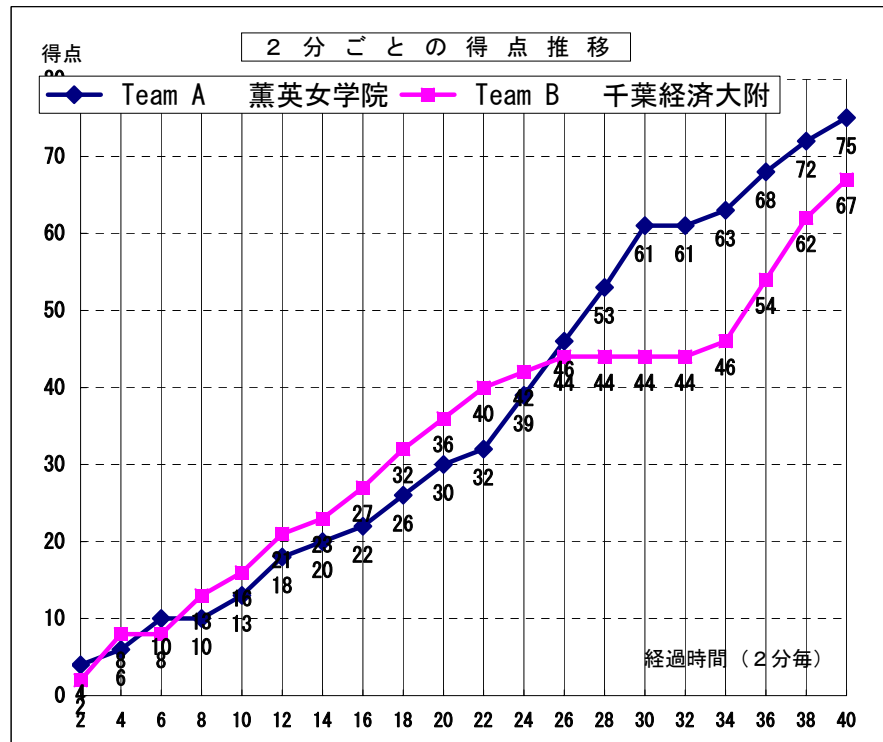

平成22年度全国高等学校総合体育大会バスケットボール競技大会 第63回全国高等学校バスケットボール選手権大会

女子 1回戦

試合日	2010年7月29日
開始時間	14:30
会場	県立西原高等学校
コート	K
試合順	4

Team A		Team B
薫英女学院	75	千葉経済大附
大阪府		千葉県

Team A 薫英女学院																		
No.	S	選手名	PTS	3P		2P		FT		F	REBOUND			TO	AS	ST	BS	PT
				成功	試投	成功	試投	成功	試投		OR	DR	TOT					
4	◎	坂井 郁香	28	4	10	5	7	6	8	1	5	6	11	0	4	2	0	30:10
5	◎	藤木 沙也香	2	0	4	1	2	0	0	0	3	7	10	4	5	4	0	36:55
6	◎	吉川 裕子	11	0	1	5	7	1	2	1	1	1	2	1	4	1	0	19:40
7	◎	大濱 杏華	3	0	0	1	5	1	2	2	0	1	1	1	1	1	0	15:05
8		ヴィヨウ 郁里	0	0	0	0	0	0	0	0	0	0	0	0	0	0	0	00:00
9		石原 萌	0	0	0	0	0	0	0	0	0	0	0	0	0	0	0	00:00
10	◎	今仲 真里安	10	0	0	4	11	2	2	0	5	2	7	0	2	0	0	35:08
11		岡 萌乃	4	0	0	2	4	0	0	1	1	2	3	1	1	0	0	21:42
12		大城 利佳	13	3	5	1	1	2	2	3	0	1	1	3	0	2	0	19:58
13		北村 悠貴	2	0	0	1	5	0	0	1	0	0	0	1	0	0	0	05:27
14		中川 千夏	0	0	0	0	1	0	0	0	0	0	0	0	0	0	0	01:13
15		島中 春香	2	0	2	1	2	0	0	0	0	3	3	2	2	0	0	14:42
16			0	0	0	0	0	0	0	0	0	0	0	0	0	0	0	00:00
17			0	0	0	0	0	0	0	0	0	0	0	0	0	0	0	00:00
18			0	0	0	0	0	0	0	0	0	0	0	0	0	0	0	00:00
Team / Coach:		長渡 俊一								0	0	0	0	1				
合計			75	7	22	21	45	12	16	9	15	23	38	14	19	10	0	200
RATE																		

Team B 千葉経済大附																		
No.	S	選手名	PTS	3P		2P		FT		F	REBOUND			TO	AS	ST	BS	PT
				成功	試投	成功	試投	成功	試投		OR	DR	TOT					
4	◎	荒木 華那	25	3	7	8	14	0	1	3	2	4	6	6	2	0	0	40:00
5	◎	倉重 美奈子	14	1	5	5	10	1	2	2	2	5	7	9	4	1	0	40:00
6		斉藤 美貴	3	1	2	0	0	0	0	0	0	0	0	0	0	0	0	06:11
7	◎	小松 舞子	8	0	0	4	9	0	0	4	3	5	8	2	2	3	0	38:50
8	◎	小原 花菜	5	1	2	1	4	0	0	3	0	1	1	0	0	3	0	32:59
9	◎	馬籠 しの	12	1	5	4	5	1	2	1	0	2	2	1	1	4	0	40:00
10		高石 あずさ	0	0	0	0	1	0	2	0	0	0	0	0	1	0	0	00:50
11		渡邊 未祐	0	0	0	0	0	0	0	0	0	0	0	0	0	0	0	00:00
12		齋藤 優衣	0	0	0	0	0	0	0	0	0	0	0	0	0	0	0	00:00
13		川本 彩織	0	0	0	0	0	0	0	0	0	0	0	1	0	0	0	01:10
14		小林 未咲	0	0	0	0	0	0	0	0	0	0	0	0	0	0	0	00:00
15		宇野 真奈美	0	0	0	0	0	0	0	0	0	0	0	0	0	0	0	00:00
16			0	0	0	0	0	0	0	0	0	0	0	0	0	0	0	00:00
17			0	0	0	0	0	0	0	0	0	0	0	0	0	0	0	00:00
18			0	0	0	0	0	0	0	0	0	0	0	0	0	0	0	00:00
Team / Coach:		池端 直樹								0	0	0	0					
合計			67	7	21	22	43	2	7	13	7	17	24	19	10	11	0	200
RATE																		