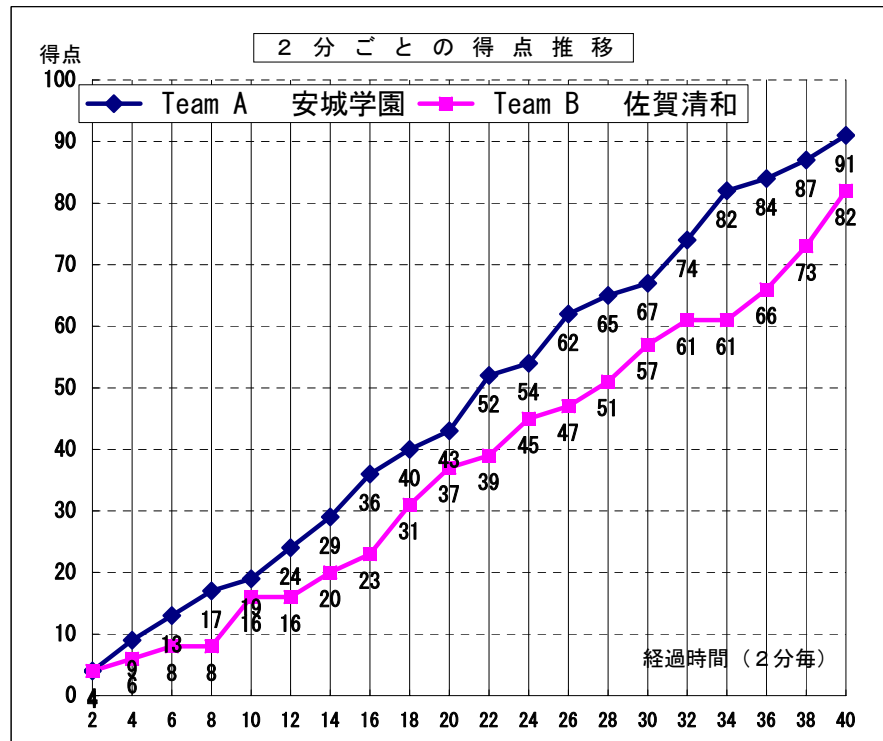

平成22年度全国高等学校総合体育大会バスケットボール競技大会 第63回全国高等学校バスケットボール選手権大会

女子 1回戦

試合日	2010年7月29日
開始時間	9:30
会場	県立南風原高等学校
コート	L
試合順	1

Team A		Team B
安城学園	91	82 佐賀清和
愛知県		佐賀県

Team A 安城学園		3P		2P		FT		F	REBOUND			TO	AS	ST	BS	PT		
No.	S	選手名	PTS	成功	試投	成功	試投		成功	試投	OR						DR	TOT
4	◎	川村 美沙都	17	3	6	3	5	2	3	1	0	4	4	5	8	1	0	38:40
5		山内 美貴	0	0	0	0	0	0	0	0	0	0	0	0	0	0	0	00:28
6		松井 萌香	7	0	0	3	4	1	2	2	1	3	4	1	1	1	0	14:53
7	◎	永田 捺姫	19	4	10	3	5	1	2	4	1	7	8	2	0	1	0	31:45
8		中村 友香	2	0	0	1	0	0	2	0	0	1	1	0	1	0	0	04:39
9	◎	加藤 優里	16	1	5	5	10	3	4	1	2	4	6	2	2	3	0	34:15
10		河村 史緒花	0	0	0	0	1	0	0	0	0	0	0	0	0	0	1	08:22
11		石川 叶絵	0	0	0	0	0	0	2	0	1	0	1	2	0	0	0	00:54
12		内藤 愛美子	4	0	1	1	0	2	2	0	0	0	0	1	0	0	0	04:25
13	◎	高橋 実紋	17	0	0	7	14	3	7	1	8	2	10	10	3	3	1	35:56
14		纈纈 那月	2	0	0	1	1	0	0	0	0	0	0	0	0	0	0	00:54
15	◎	永井 昭帆	7	0	0	3	6	1	1	1	3	3	6	3	2	1	1	24:49
16			0	0	0	0	0	0	0	0	0	0	0	0	0	0	0	00:00
17			0	0	0	0	0	0	0	0	0	0	0	0	0	0	0	00:00
18			0	0	0	0	0	0	0	0	0	0	0	0	0	0	0	00:00
Team / Coach:		金子 寛治								0	1	7	8	0				
合計			91	8	22	27	46	13	25	10	17	31	48	26	17	10	3	200
			RATE	36.4%	58.7%	52.0%												

Team B 佐賀清和		3P		2P		FT		F	REBOUND			TO	AS	ST	BS	PT		
No.	S	選手名	PTS	成功	試投	成功	試投		成功	試投	OR						DR	TOT
4	◎	高柳 千絵	4	0	2	2	6	0	1	5	1	4	5	3	6	1	0	25:53
5		中島 麻佑	0	0	0	0	0	0	0	0	0	0	0	0	0	0	0	00:00
6		山下 小夏	0	0	0	0	0	0	0	0	0	0	0	0	0	0	0	00:00
7		林 奈那	0	0	0	0	0	0	0	0	0	0	0	0	0	0	0	00:00
8	◎	田中 美紀	6	0	1	3	7	0	2	3	3	4	7	4	3	3	0	23:02
9		東島 菜美子	3	1	4	0	0	0	1	1	0	1	0	1	1	1	0	13:26
10		中山 祐実	17	3	10	4	7	0	0	2	0	2	2	4	1	7	0	27:53
11	◎	小淵 徳子	21	1	3	9	17	0	0	3	2	2	4	0	0	5	0	29:06
12	◎	諸岡 美紀子	11	0	1	5	7	1	4	5	4	3	7	3	1	2	3	32:27
13		瀧上 琴音	0	0	0	0	0	0	0	0	0	0	0	0	0	0	0	00:00
14	◎	福井 菜月	18	1	3	7	15	1	3	4	4	8	12	4	5	1	0	40:00
15		東島 瑠葵	2	0	0	1	2	0	0	2	0	1	1	0	1	0	0	08:13
16			0	0	0	0	0	0	0	0	0	0	0	0	0	0	0	00:00
17			0	0	0	0	0	0	0	0	0	0	0	0	0	0	0	00:00
18			0	0	0	0	0	0	0	0	0	0	0	0	0	0	0	00:00
Team / Coach:		貞松 義人								0	1	0	1	0				
合計			82	6	24	31	61	2	10	25	16	24	40	18	18	20	3	200
			RATE	25.0%	50.8%	20.0%												