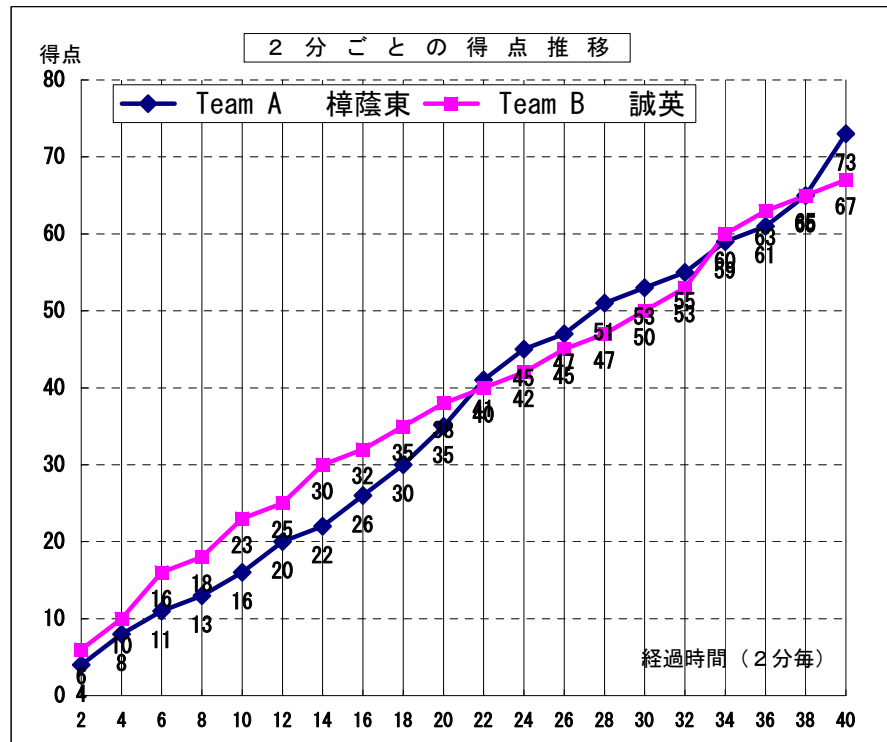

平成22年度全国高等学校総合体育大会バスケットボール競技大会 第63回全国高等学校バスケットボール選手権大会

女子 1回戦

試合日	2010年7月29日
開始時間	11:10
会場	県立南風原高等学校
コート	L
試合順	2

Team A		Team B
樟蔭東	73	誠英 67
大阪府	$\left(\begin{matrix} 16 - 23 \\ 19 - 15 \\ 18 - 12 \\ 20 - 17 \\ 0 - 0 \end{matrix} \right)$	山口県

Team A 樟蔭東		PTS	3 P		2 P		FT		F	REBOUND			TO	AS	ST	BS	PT	
No.	S		選手名	成功	試投	成功	試投	成功		試投	OR	DR						TOT
4		一色 千尋	0	0	0	0	0	0	0	0	0	0	0	0	0	0	00:13	
5	◎	吉谷 明希子	13	0	0	5	11	3	4	2	1	4	5	1	2	0	38:51	
6	◎	北中 瑞規	9	1	3	1	3	4	6	1	0	3	3	2	2	2	39:47	
7		海江田 真理子	0	0	0	0	0	0	0	0	0	0	0	0	0	0	00:00	
8	◎	吉田 緑	18	0	1	9	17	0	0	1	3	13	16	1	0	1	40:00	
9	◎	山本 恵	17	2	7	3	6	5	6	3	1	5	6	2	1	0	39:47	
10		木村 岬	0	0	0	0	0	0	0	0	0	0	0	0	0	0	00:00	
11		中峯 美土里	0	0	0	0	0	0	0	0	0	0	0	0	0	0	00:00	
12		豊田 有依	0	0	0	0	0	0	0	0	0	0	0	0	0	0	00:13	
13		米田 美登里	0	0	0	0	0	0	0	0	0	0	0	0	0	0	00:00	
14		山本 澁	0	0	0	0	0	0	0	0	0	0	0	0	0	0	01:09	
15	◎	笠原 裕子	16	0	6	7	10	2	2	2	2	11	13	3	3	0	40:00	
16			0	0	0	0	0	0	0	0	0	0	0	0	0	0	00:00	
17			0	0	0	0	0	0	0	0	0	0	0	0	0	0	00:00	
18			0	0	0	0	0	0	0	0	0	0	0	0	0	0	00:00	
Team / Coach:		松田 和子																
合計		73	3	17	25	47	14	18	9	7	37	44	10	8	3	0	200	
RATE			17.6%		53.2%		77.8%											

タイムアウトは経過時間で表示しています

CTO	1・2P	3・4P	OT 1	OT 2	OT 3	OT 4
Team A	5:49	12:54	24:36	33:21		
Team B	17:33		26:51	38:17	38:54	

戦評

42回の出場を誇る名門、樟蔭東、中国大会を制した誠英、注目された初戦である。
 第1P両チームともマンツーマンディフェンスでスタート。誠英#11山本を起点に速いボール回しからのドライブインで得点、樟蔭東速い展開からの攻防するがシュートミスが重なり思うように得点が伸びない。全員攻撃の誠英、23対16のリードで終了。
 第2P両チームともマンツーマンディフェンスでスタート。樟蔭東ディフェンスからの速攻、#15笠原のジャンプシュート、ガードの連続得点で23対25まで詰める。誠英慌てずにパスワークからのプレーで得点。その後一進一退の攻防が続くが残り3分樟蔭東のセンターとガードのコンビプレーが良くなり得点。38対35誠英リードで終了。
 第3P樟蔭東#15笠原#8吉田のコンビプレー、ガードのディフェンスからの連続得点で2分逆転に成功する。その後両チーム共機動力のある速いプレーで対抗するが一進一退の攻防が続き気迫に優る樟蔭東が53対50リードで終了。
 第4P誠英#15藤田のインサイドプレー、藤田との合わせで得点反撃するが樟蔭東#8の吉田の気迫のあるドライブイン、ガードの最後まででの粘りで73対67樟蔭東の勝利で終了。
 互いに似たタイプでどこが勝ってもおかしくない試合だった。樟蔭東、誠英とも機動力のある素晴らしいチームだった。