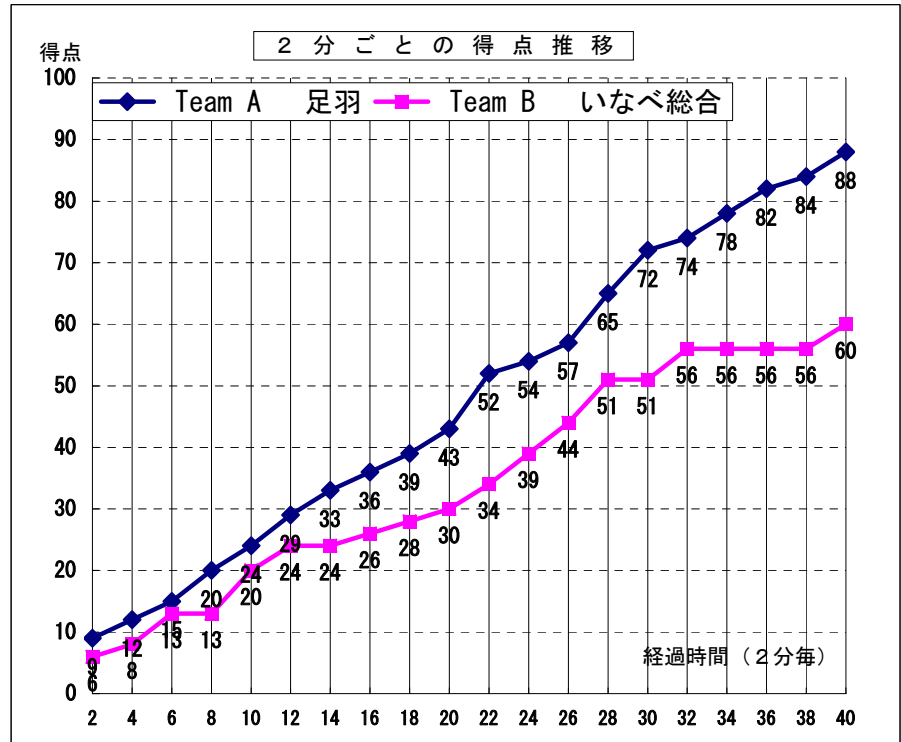

平成22年度全国高等学校総合体育大会バスケットボール競技大会 第63回全国高等学校バスケットボール選手権大会

女子 1回戦

試合日	2010年7月29日
開始時間	12:50
会場	県立南風原高等学校
コート	L
試合順	3

Team A		Team B
足羽	88	いなべ総合 60
福井県		三重県

Team A 足羽																		
No.	S	選手名	PTS	3P		2P		FT		F	REBOUND			TO	AS	ST	BS	PT
				成功	試投	成功	試投	成功	試投		OR	DR	TOT					
4	◎	木工 理恵	21	0	0	8	14	5	7	1	3	6	9	1	4	2	2	36:44
5	◎	松原 由愛	13	2	4	0	3	7	8	0	1	0	1	1	1	1	1	18:24
6		由比 朋子	11	0	0	4	6	3	3	2	3	5	8	4	1	1	0	29:10
7		藤本 一紗	3	1	8	0	0	0	0	0	0	1	1	2	1	3	0	10:02
8		小林 奈央	2	0	0	1	1	0	0	0	0	0	0	0	0	0	0	03:16
9	◎	堀 恵里加	0	0	0	0	1	0	0	1	0	1	1	0	0	0	0	07:34
10	◎	幸道 妙恵	21	0	0	7	10	7	12	2	3	4	7	5	0	1	3	34:52
11	◎	小野里 千秋	6	0	4	3	6	0	0	2	1	4	5	3	0	2	0	36:44
12		蒔田 恵香	2	0	0	1	1	0	0	0	0	0	0	0	0	0	0	03:16
13		大澤 萌子	0	0	0	0	0	0	0	0	0	1	1	0	0	1	0	03:16
14		八木 柚香	9	1	3	3	6	0	0	0	0	1	1	0	1	1	0	13:26
15		林 真悠子	0	0	0	0	1	0	0	1	1	1	2	3	0	0	0	03:16
16			0	0	0	0	0	0	0	0	0	0	0	0	0	0	0	00:00
17			0	0	0	0	0	0	0	0	0	0	0	0	0	0	0	00:00
18			0	0	0	0	0	0	0	0	0	0	0	0	0	0	0	00:00
Team / Coach: 林 慎一郎										0	1	2	3	1				
合計			88	4	19	27	49	22	30	9	13	26	39	20	8	12	6	200
RATE				21.1%		55.1%		73.3%										

Team B いなべ総合																		
No.	S	選手名	PTS	3P		2P		FT		F	REBOUND			TO	AS	ST	BS	PT
				成功	試投	成功	試投	成功	試投		OR	DR	TOT					
4		佐藤 祐佳	0	0	0	0	0	0	0	0	0	0	0	0	0	0	0	00:38
5	◎	石川 恵未奈	14	4	17	1	4	0	0	2	2	3	5	4	1	2	0	39:04
6	◎	伊藤 千加	11	1	8	5	10	2	2	3	0	5	5	2	1	0	0	37:11
7	◎	斎藤 夕貴	10	0	0	5	11	0	0	5	4	0	4	1	0	1	0	24:52
8		小林 朋	0	0	1	0	1	0	0	0	0	0	0	0	0	1	0	03:16
9		一色 理徳	0	0	0	0	0	0	0	1	0	0	0	1	0	0	0	09:22
10		松江 菜摘	0	0	0	0	0	0	0	0	0	0	0	0	0	1	0	00:38
11		蛭川 聖奈	0	0	0	0	1	0	0	4	2	3	5	1	0	0	0	15:12
12	◎	南川 奈緒	15	3	9	3	7	0	0	2	2	4	6	9	4	1	0	30:02
13	◎	吉富 マキコ	6	0	0	3	8	0	1	5	5	4	9	1	1	1	1	26:41
14		一村 美友	4	0	1	2	3	0	0	2	3	2	5	1	1	1	0	09:20
15		牧田 里沙子	0	0	0	0	3	0	0	1	1	0	1	0	0	0	0	03:44
16			0	0	0	0	0	0	0	0	0	0	0	0	0	0	0	00:00
17			0	0	0	0	0	0	0	0	0	0	0	0	0	0	0	00:00
18			0	0	0	0	0	0	0	0	0	0	0	0	0	0	0	00:00
Team / Coach: 桜井 則之										0	1	1	2	0				
合計			60	8	36	19	48	2	3	25	20	22	42	20	8	8	1	200
RATE				22.2%		39.6%		66.7%										

タイムアウトは経過時間で表示しています

CTO	1・2P	3・4P	OT 1	OT 2	OT 3	OT 4
TeamA						
TeamB	12:27	28:24				

戦評

大会1日目第三試合第1Pは、試合開始早々スピーディーなゲーム展開。足羽は#4木工や#10幸道らを中心に、力強いドライブインで得点を重ねる。対するいなべ総合は足羽と対照的に#6伊藤の3Pなどアウトサイドからの攻めで応戦するが24対20で足羽リードで第1P終了。
第2P開始3分9点差に開いたところできいなべ総合はタイムアウトをとり、1-3-1から2-1-2へとスピーディーに変化するゾーンディフェンスで応戦。しかし#15牧田の怪我での退場もあり点差を詰めることができず43対30で前半戦を折り返す。
第3P逆転を図るいなべ総合はオールコートマンツーマンディフェンスに切り替える。またオフェンスではスクリーンプレーからの3Pなどで得点するが波に乗った足羽を止めることができず72対51で第3P終了。
第4P残り3分で5枚替えをしてきた足羽に対しいなべ総合は攻めのディフェンスや3Pで逆転を狙うがおよばず。終始スピードとパワーを見せ付けた足羽が88対60で初戦を制した。

主審	佐藤 誠	副審	松島良隆	戦評	仲渠村 愛理