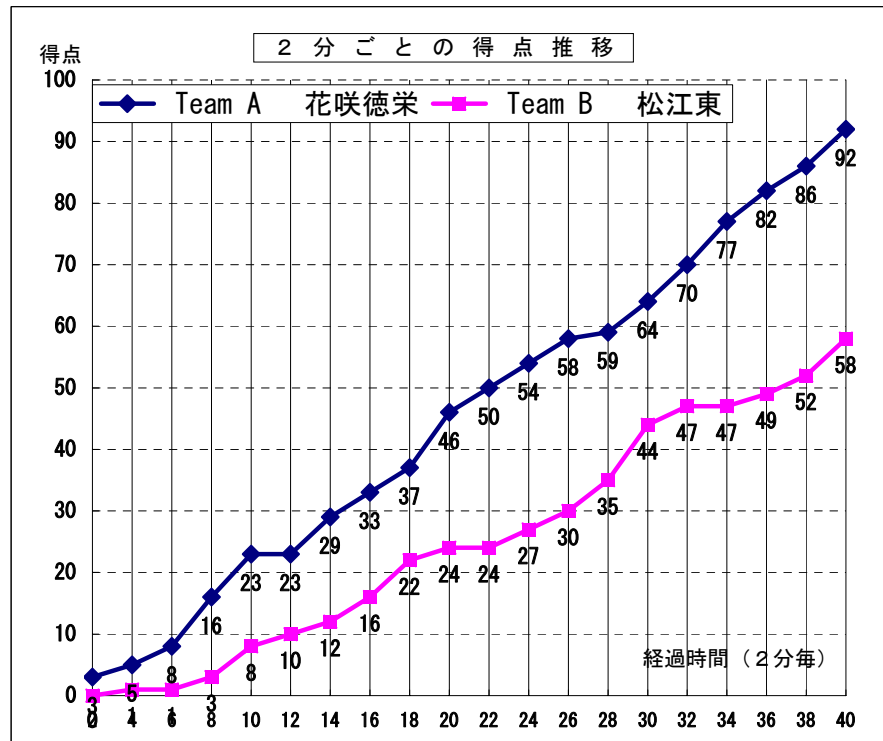

Team B 松江東																		
No.	S	選手名	PTS	3P		2P		FT		F	REBOUND			TO	AS	ST	BS	PT
				成功	試投	成功	試投	成功	試投		OR	DR	TOT					
4	◎	土江 紗世	3	1	8	0	0	0	0	0	0	1	1	2	0	1	0	22:51
5		下邊 美佳	0	0	1	0	0	0	0	0	0	0	0	0	0	0	0	00:00
6	◎	橋本 実季	17	2	4	4	8	3	7	2	4	4	8	6	0	3	0	32:05
7		吉田 麻里	0	0	0	0	0	0	0	0	0	0	0	0	0	0	0	00:00
8		坪倉 亜依	1	0	0	0	5	1	2	4	2	2	4	3	0	1	0	16:16
9		願永 千紜	3	1	4	0	2	0	2	1	0	2	2	3	0	0	0	17:34
10	◎	吉村 愛子	5	1	4	0	9	2	0	0	1	1	2	1	0	0	0	24:01
11		瀬尾 沙也香	8	1	2	2	6	1	2	4	0	1	1	1	0	1	0	10:07
12	◎	加茂 日砂美	4	0	2	2	6	0	4	5	1	5	6	2	0	2	1	28:56
13	◎	小川 亜純	9	0	0	3	3	3	4	1	3	1	4	5	0	0	0	25:27
14		森田 光	0	0	0	0	1	0	0	0	1	1	2	1	0	0	0	02:07
15		山崎 志津乃	8	2	3	1	1	0	0	5	0	2	2	0	1	2	0	20:36
16			0	0	0	0	0	0	0	0	0	0	0	0	0	0	0	00:00
17			0	0	0	0	0	0	0	0	0	0	0	0	0	0	0	00:00
18			0	0	0	0	0	0	0	0	0	0	0	0	0	0	0	00:00
Team / Coach:		橋本 恵一									0	0	7	7	0			
合計			58	8	28	12	41	10	21	22	12	27	39	24	1	10	1	200
RATE				28.6%		29.3%		47.6%										

タイムアウトは経過時間で表示しています

CTO	1・2P	3・4P	OT 1	OT 2	OT 3	OT 4
TeamA	18:27	39:50				
TeamB	7:25	14:03	37:53			

戦評

大会初日第四試合目は激戦の県予選を勝ち上がって全国大会出場を決めた花咲徳栄対抗強く守って初戦突破を目指す松江東。第1Pはお互い初戦の硬さが見られ2分間シュートが入らない、その沈黙を破ったのは花咲徳栄#6の3Pが決まりゲームが動き出した。インサイドでは#14のバスケットカウントもあり得点を重ねていく。さらに#5左45°の1ON1のドライブからファウルを受けバスケットカウントを決める。松江東2分35秒タイムアウトを取り流れを戻そうとする。タイムアウト直後に松江東#6、#12の連続シュートを決まり徐々にリズムを取り戻す。23対8で花咲徳栄15点リードで終了。